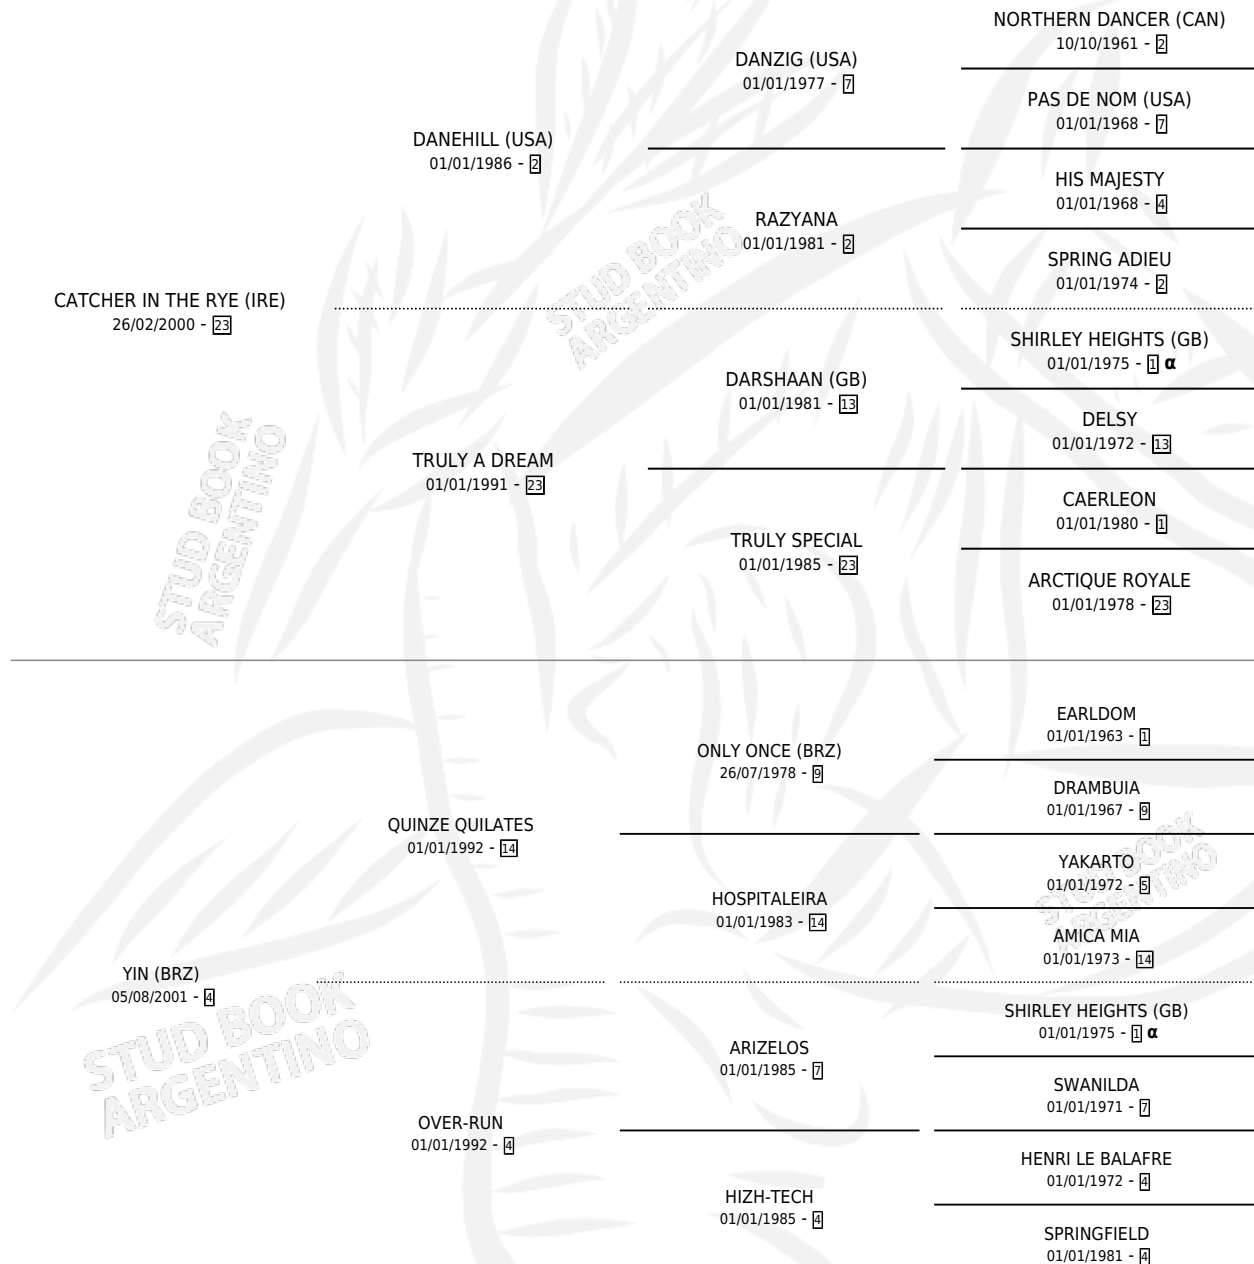

# EMPREGO DE FE (URU)

por **CATCHER IN THE RYE (IRE)** y **YIN (BRZ)** por **QUINZE QUILATES**

Uruguay · Macho · Zaino · SP · 24/08/2007  
Familia 4-d · Volumen web

## ESTADO

TIPIFICACIÓN SANGUÍNEA	X
TIPIFICACIÓN POR ADN	X
PASAPORTE	✓
IDENTIFICACIÓN POR MICROCHIP	✓
REPRODUCTOR	X

**Lugar de nacimiento:** Uruguay  
**Criador:** Extranjero

## EXPORTACIÓN / IMPORTACIÓN

FECHA	MOVIMIENTO	PAÍS
21/11/2012	EXPORTADO	BRASIL
20/01/2010	IMPORTADO	URUGUAY