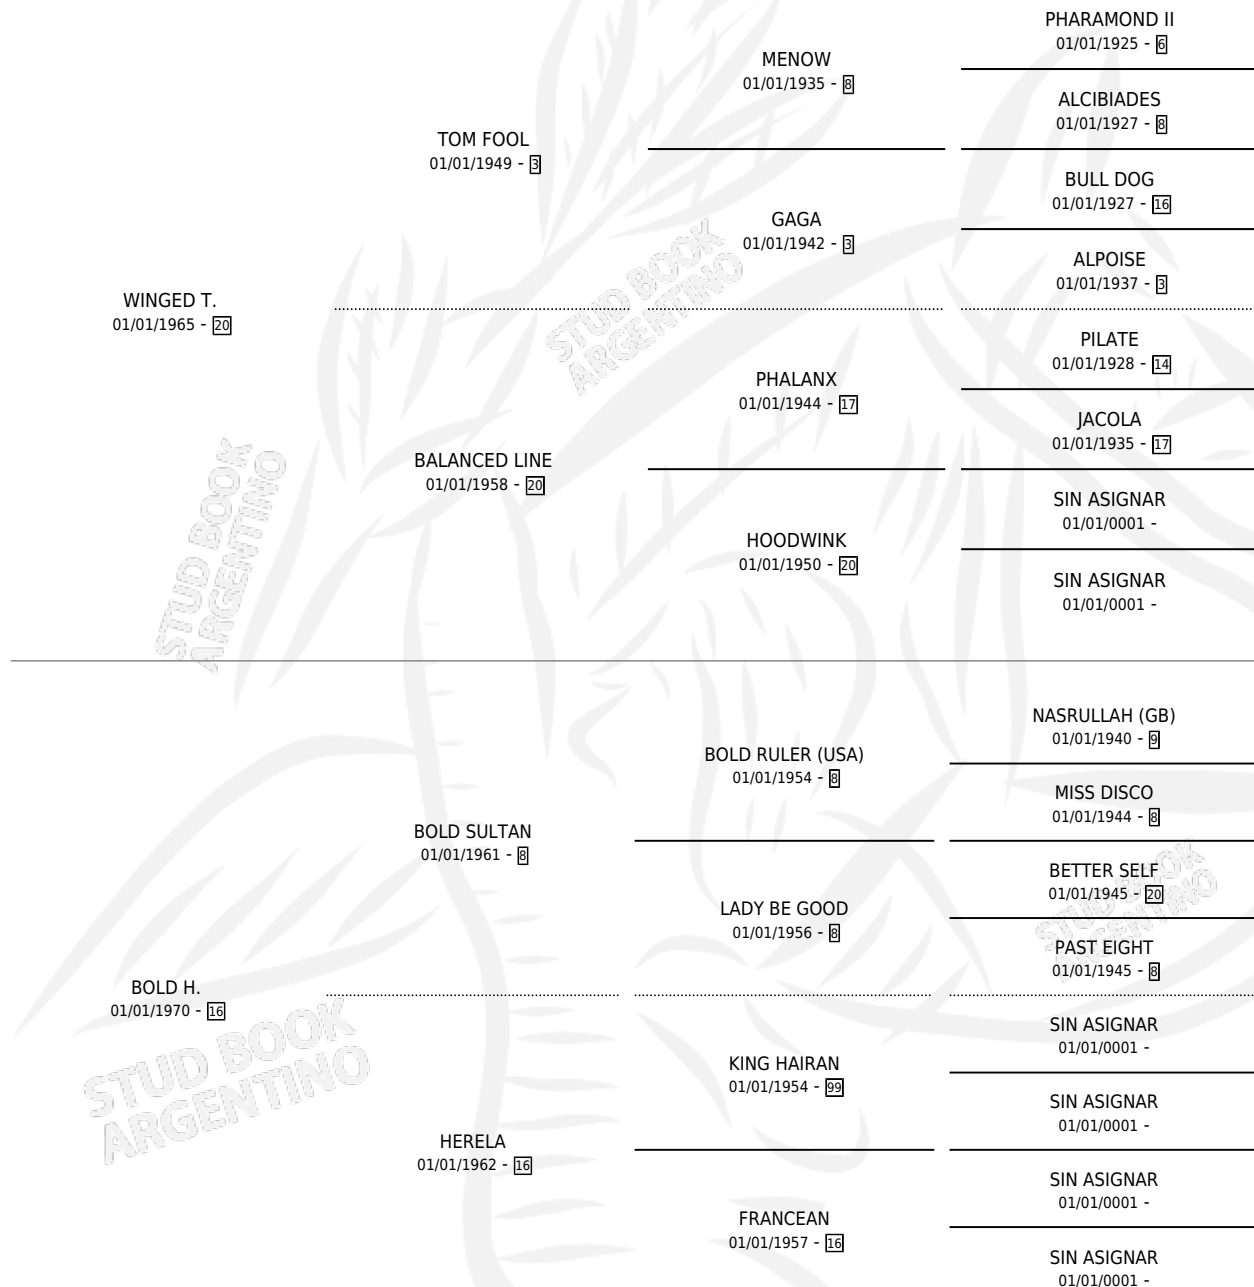

SHESURECANDANCE

por WINGED T. y BOLD H. por BOLD SULTAN

Argentina · Hembra · Alazan · SP · 01/01/1975
Familia 16-h · Volumen 29

ESTADO

TIPIFICACIÓN SANGUÍNEA	X
TIPIFICACIÓN POR ADN	X
PASAPORTE	X
IDENTIFICACIÓN POR MICROCHIP	X
REPRODUCTOR	X

Lugar de nacimiento: Campo particular

Criador: Sin dato

~

HIJOS

	MACHOS	HEMBRAS
2 NACIERON	0	2
SIN ACTUACIONES		

PEDIGREE

SHESURECANDANCE

Datos oficiales del Stud Book Argentino