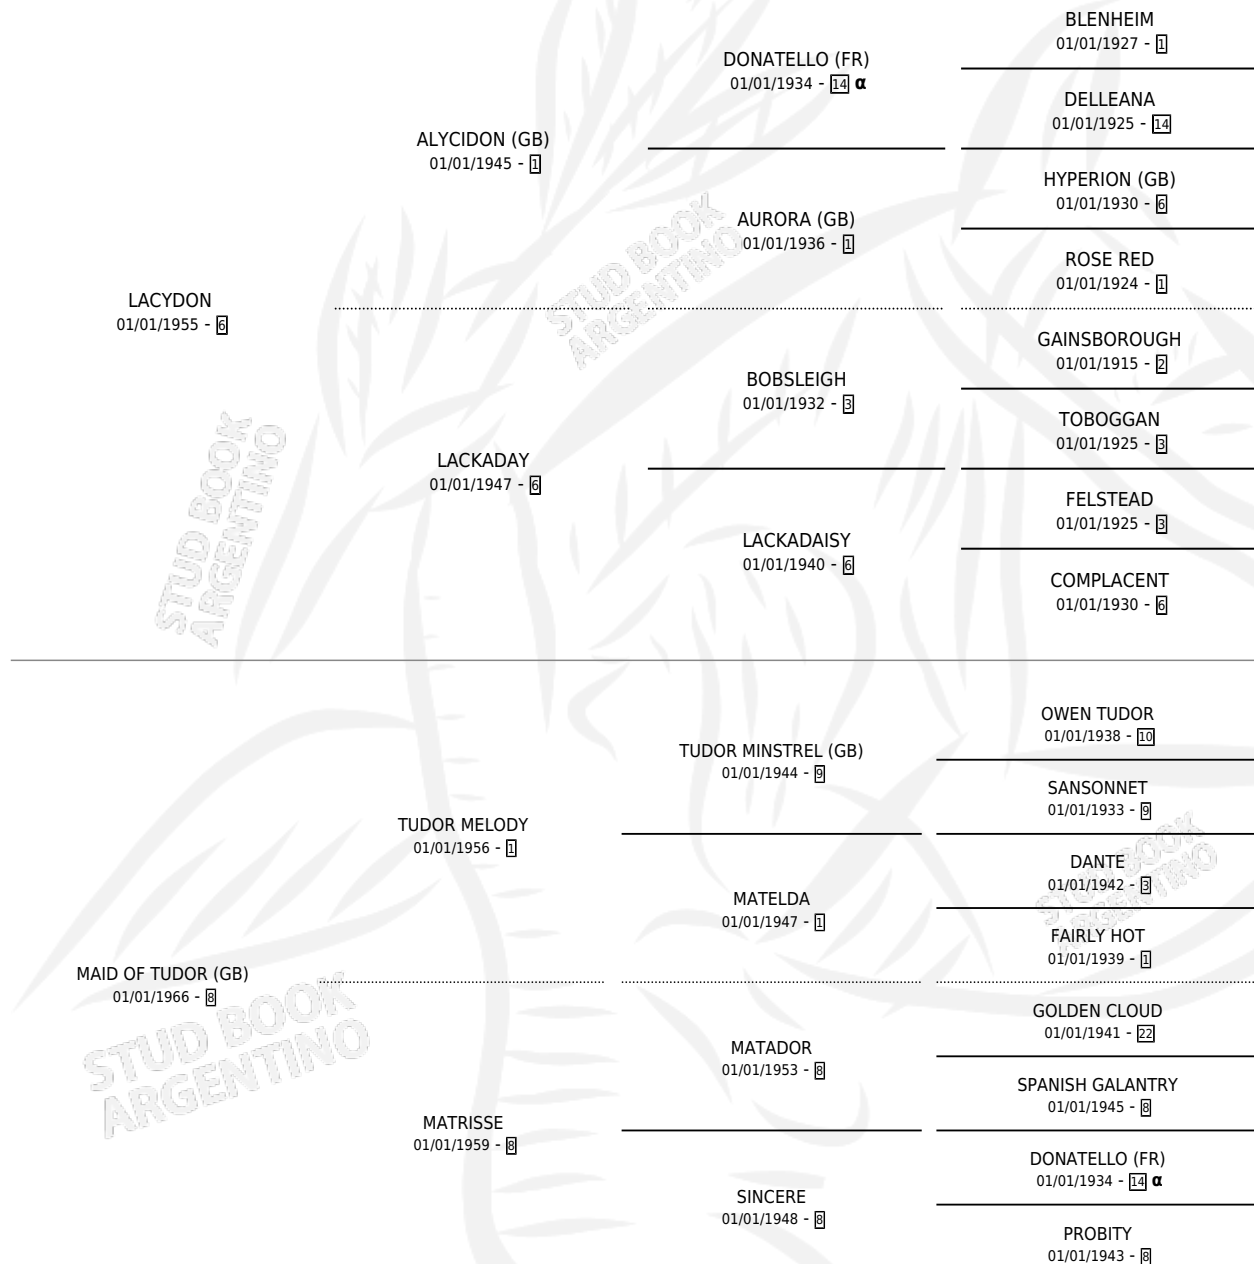

LA NOCHE

por LACYDON y MAID OF TUDOR (GB) por TUDOR MELODY

Argentina · Hembra · Zaino · SP · 01/01/1977
Familia 8-f · Volumen 29

ESTADO

TIPIFICACIÓN SANGUÍNEA	✓
TIPIFICACIÓN POR ADN	X
PASAPORTE	X
IDENTIFICACIÓN POR MICROCHIP	X
REPRODUCTOR	✓

Lugar de nacimiento: Campo particular
Criador: Sin dato

~

HIJOS

	MACHOS	HEMBRAS
7 NACIERON	3	4
6 CORRIERON	3	3
5 GANARON	2	3
0 GANADORES CL	0 GANADORES GR	0 GANADORES G1

PEDIGREE

INBREEDING : α

CAMPAÑA

Solo carreras oficiales de Argentina

Ganadora de 6 carreras en San Isidro y Palermo debutando, a los 3,4,5 y 6 años, incluso Handicap Dr. Ray y Handicap Ante Diem, 3ra Handicap Yatasto y Handicap Macon, 4ta Handicap Federico Pl, Handicap Caballeriza y Handicap Cent. del C.

SERVICIOS

Servicios **15** / Nacimientos **7** / Efectividad **46.67%**

PADRILLO	PRODUCTO	CRIADOR	1ER SERVICIO	ÚLTIMO SERVICIO
RUDY'S FANTASY (USA)	∅		09/09/1998	05/12/1998
HIDDEN PRIZE (USA)	LA NOCHE LINDA (H ZD, 13/08/1998)	ORILLA DEL MONTE	16/08/1997	07/09/1997
RUDY'S FANTASY (USA)	∅		11/08/1996	25/09/1996
RUDY'S FANTASY (USA)	LEMON SOLE (H ZD, 02/08/1996) •MURIÓ EL 01/02/2006•	ORILLA DEL MONTE	19/08/1995	11/09/1995
HIDDEN PRIZE (USA)	∅		27/08/1994	22/09/1994
FICTION (USA)	HALAGOS DE NOCHE (M A, 19/08/1994)	ORILLA DEL MONTE	11/09/1993	18/09/1993
OCTANTE	∅		24/10/1992	14/11/1992
FINE TOSS	LUCERO TOSS (M AT, 26/09/1992)	SIN DATO	21/10/1991	23/10/1991
OCTANTE	∅		20/08/1989	06/12/1989
BABOR	TRASNOCHANDO (M A, 12/08/1989)	SIN DATO	15/09/1988	15/09/1988
BABOR	BEBEY (H Z, 11/08/1988)	SIN DATO	12/08/1987	20/09/1987
BABOR	LA NOTABLE (H A, 01/08/1987)	TABORDA BIANCHI CARMEN ANGELICA	31/08/1986	31/08/1986
PORTESE (IRE)	∅		22/08/1985	11/11/1985
PORTESE (IRE)	∅			
PORTESE (IRE)	∅			