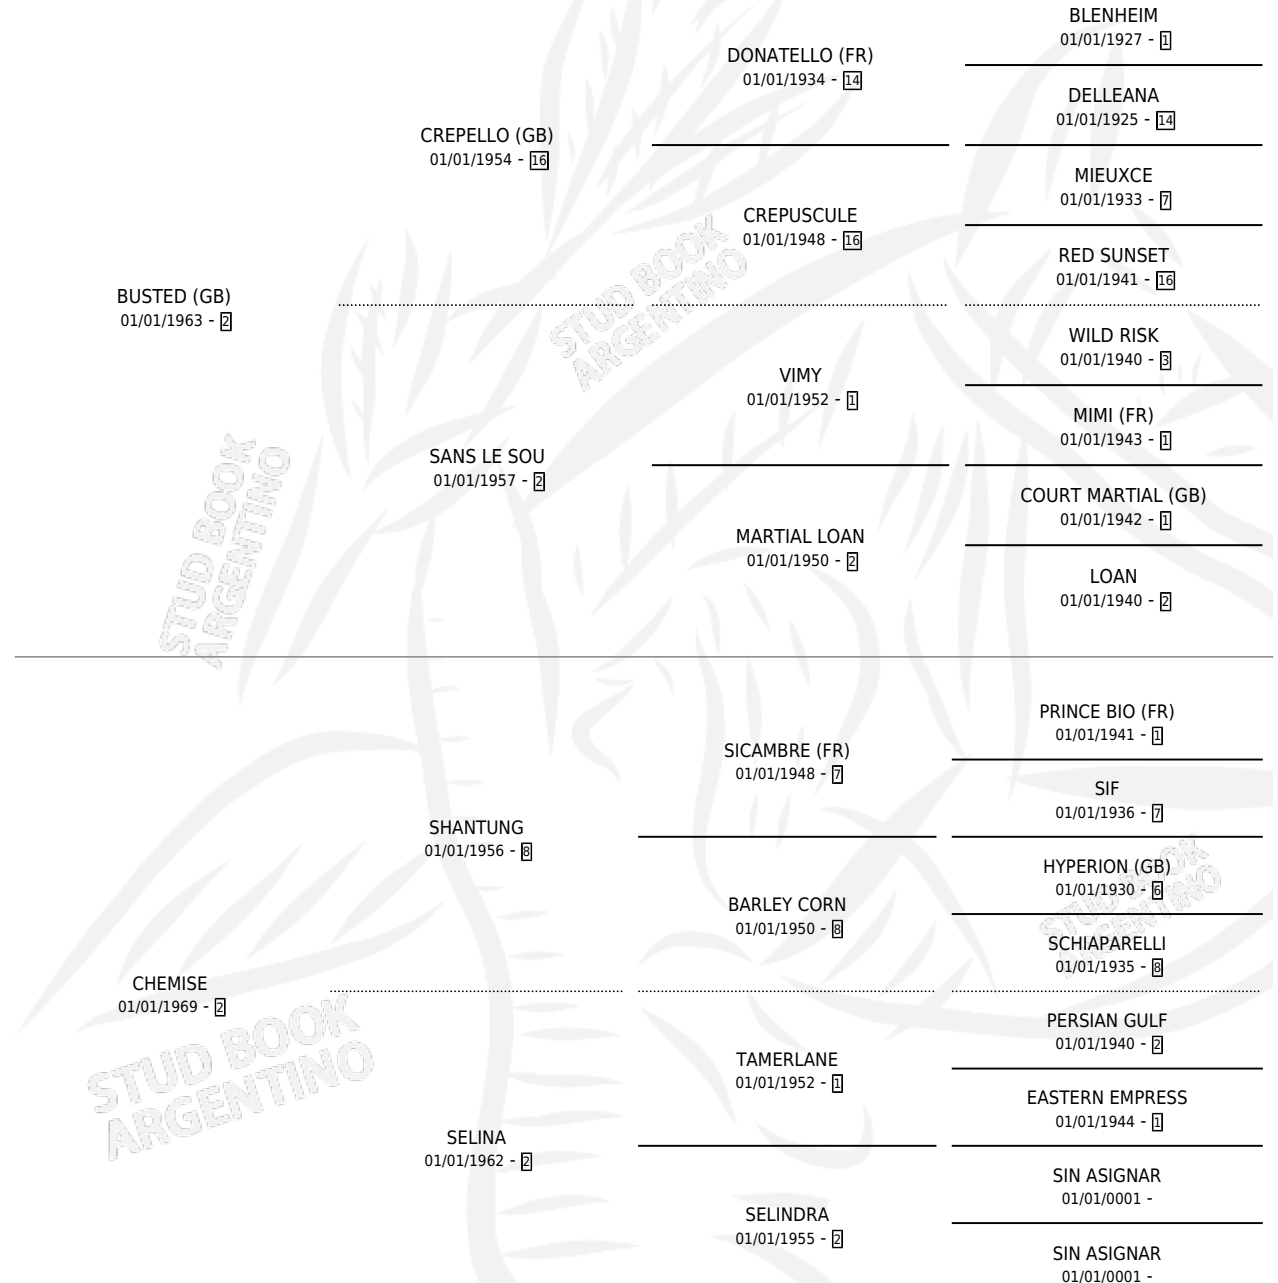

ERINS ISLE (IRE)

por **BUSTED (GB)** y **CHEMISE** por **SHANTUNG**

Irlanda · Macho · Zaino · SP · 04/03/1978
Familia 2 · Volumen web

ESTADO

TIPIFICACIÓN SANGUÍNEA	X
TIPIFICACIÓN POR ADN	X
PASAPORTE	X
IDENTIFICACIÓN POR MICROCHIP	X
REPRODUCTOR	X

Lugar de nacimiento: Irlanda

Criador: Extranjero

~

HIJOS

	MACHOS	HEMBRAS
6 NACIERON	0	6
2 CORRIERON	0	2
2 GANARON	0	2
0 GANADORES CL	0 GANADORES GR	0 GANADORES G1

PEDIGREE

ERINS ISLE (IRE)

Datos oficiales del Stud Book Argentino