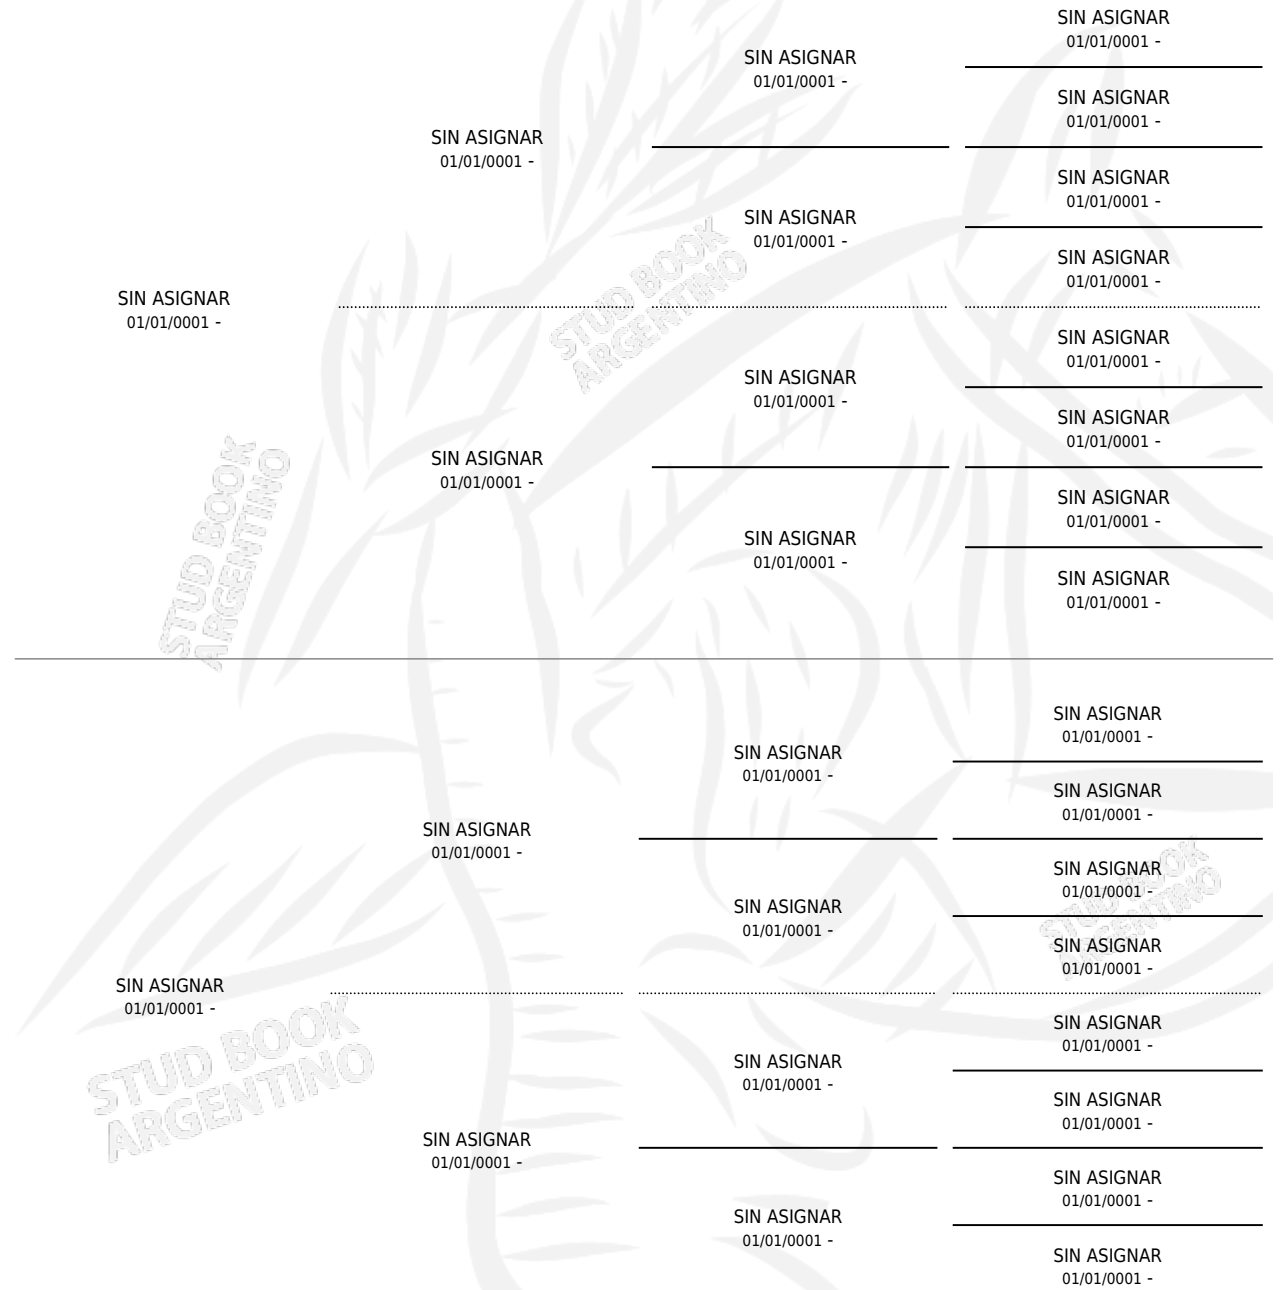

Lugar de nacimiento: Campo particular

Criador: Sin dato

~

HIJOS

	MACHOS	HEMBRAS
1 NACIERON	0	1

SIN ACTUACIONES

PEDIGREE

CONFEDERACY