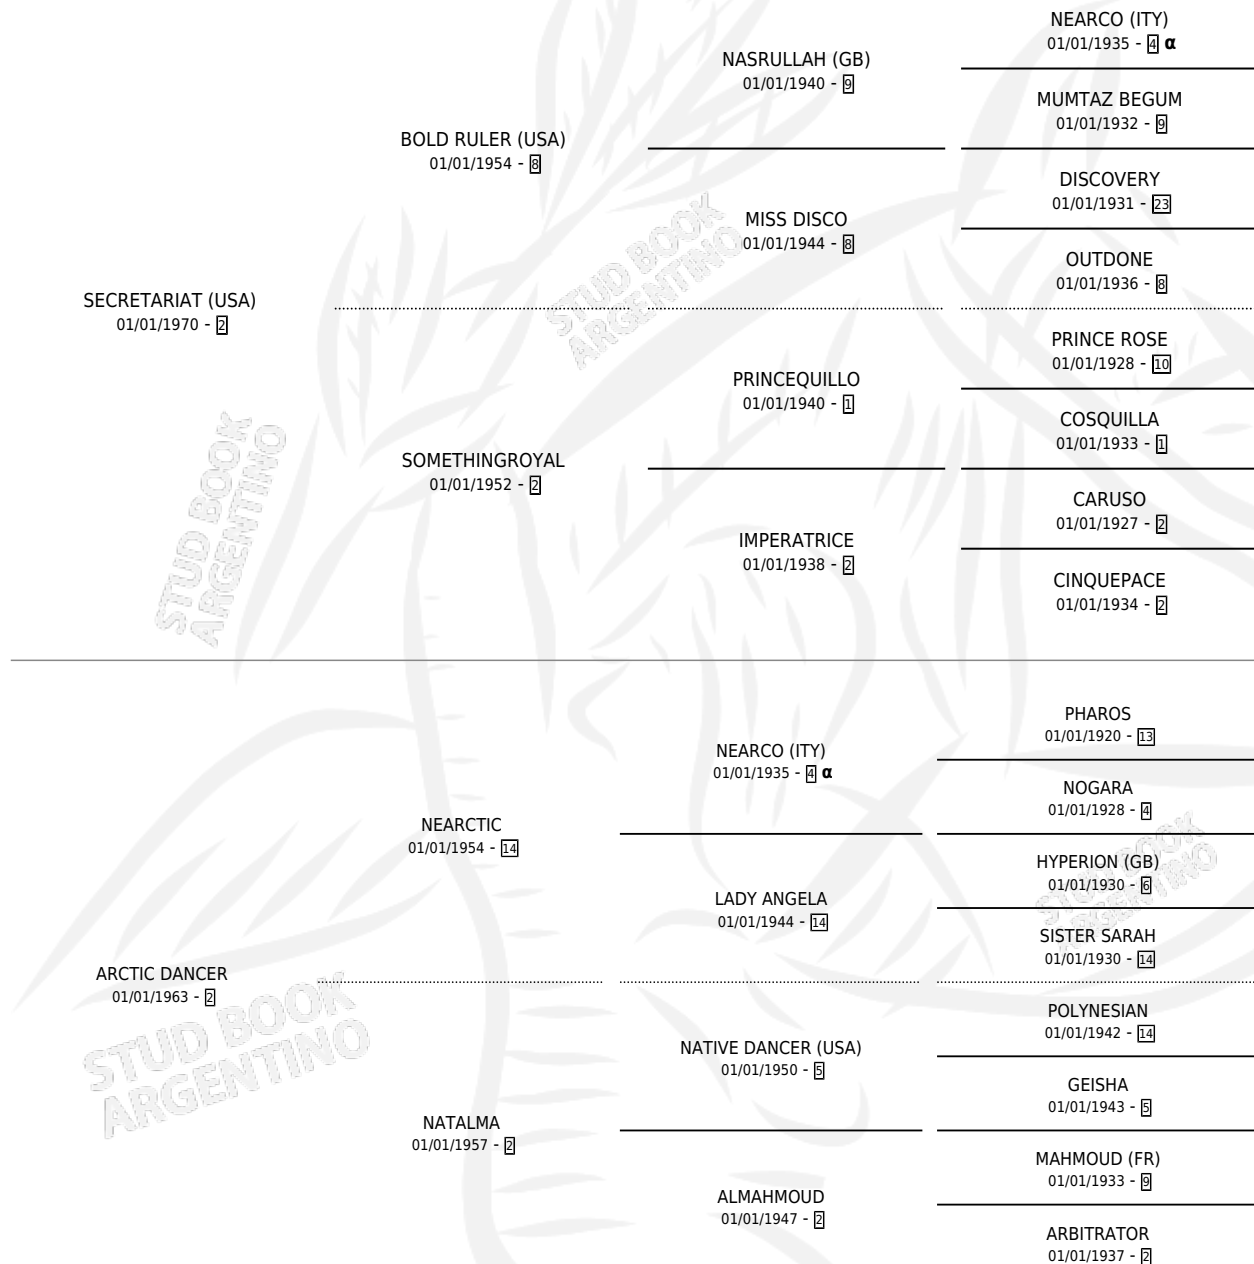

FEUILLE D'ERABLE

por **SECRETARIAT (USA)** y **ARCTIC DANCER** por **NEARCTIC**

Argentina · Hembra · Zaino Colorado · SP · 01/01/1975
Familia 2-d · Volumen 29

ESTADO

TIPIFICACIÓN SANGUÍNEA	X
TIPIFICACIÓN POR ADN	X
PASAPORTE	X
IDENTIFICACIÓN POR MICROCHIP	X
REPRODUCTOR	X

Lugar de nacimiento: Campo particular

Criador: Sin dato

~

HIJOS

	MACHOS	HEMBRAS
1 NACIERON	0	1
SIN ACTUACIONES		

PEDIGREE

INBREEDING : α

FEUILLE D'ERABLE