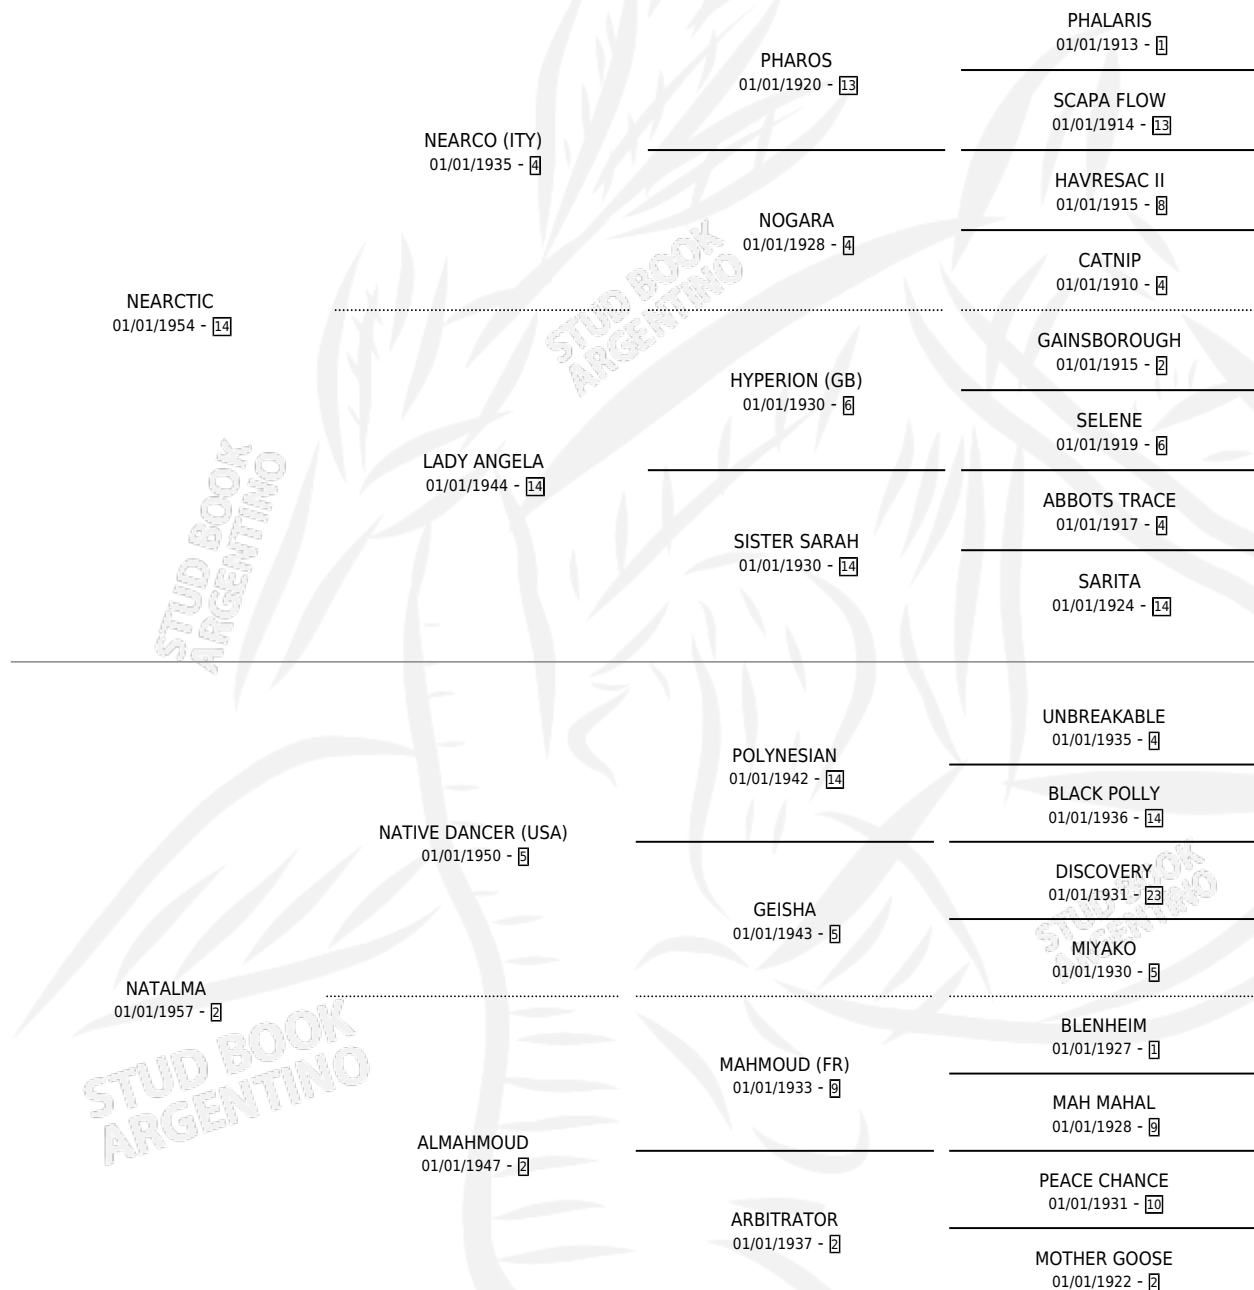

ARCTIC DANCER

por NEARCTIC y NATALMA por NATIVE DANCER (USA)

Argentina · Hembra · Zaino Colorado · SP · 01/01/1963
Familia 2-d · Volumen 25

ESTADO

TIPIFICACIÓN SANGUÍNEA	X
TIPIFICACIÓN POR ADN	X
PASAPORTE	X
IDENTIFICACIÓN POR MICROCHIP	X
REPRODUCTOR	X

Lugar de nacimiento: Campo particular

Criador: Sin dato

~

HIJOS

	MACHOS	HEMBRAS
2 NACIERON	0	2

SIN ACTUACIONES

PEDIGREE

ARCTIC DANCER