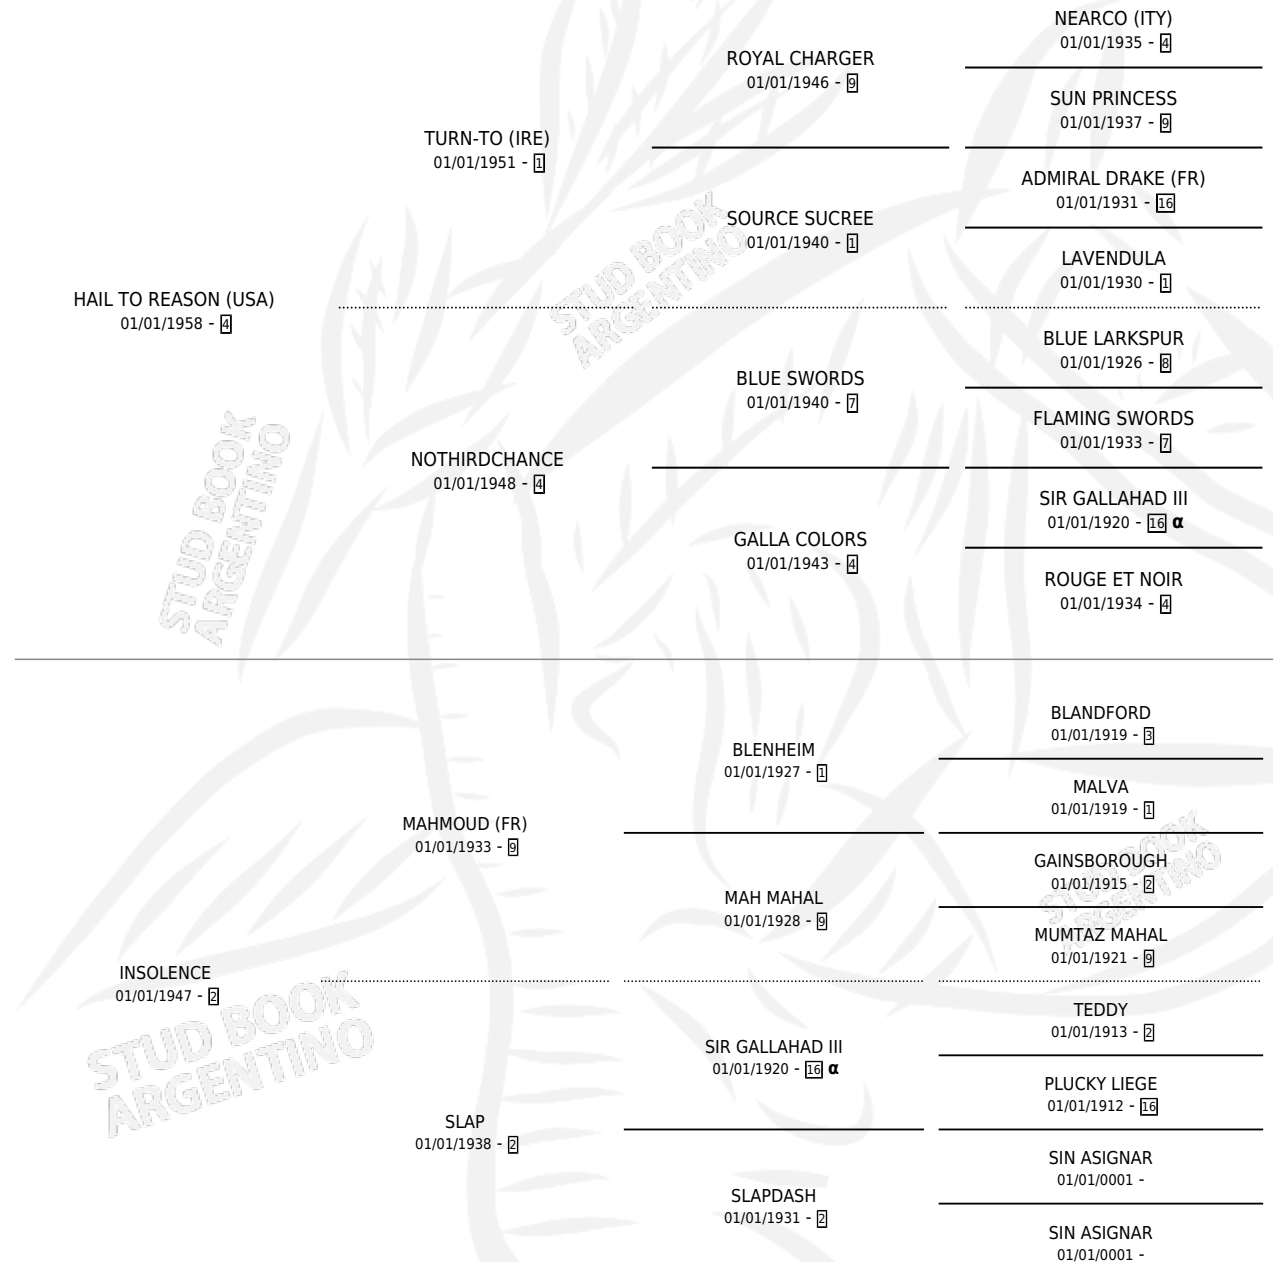

TURN TO REASON

por HAIL TO REASON (USA) y INSOLENCIA por MAHMOUD (FR)

Argentina · Macho · Tordillo · SP · 01/01/1962
Familia 2-o · Volumen 24

ESTADO

TIPIFICACIÓN SANGUÍNEA	X
TIPIFICACIÓN POR ADN	X
PASAPORTE	X
IDENTIFICACIÓN POR MICROCHIP	X
REPRODUCTOR	X

Lugar de nacimiento: Campo particular
Criador: Sin dato

~

HIJOS

	MACHOS	HEMBRAS
2 NACIERON	0	2
SIN ACTUACIONES		

PEDIGREE

INBREEDING : α

TURN TO REASON

Datos oficiales del Stud Book Argentino