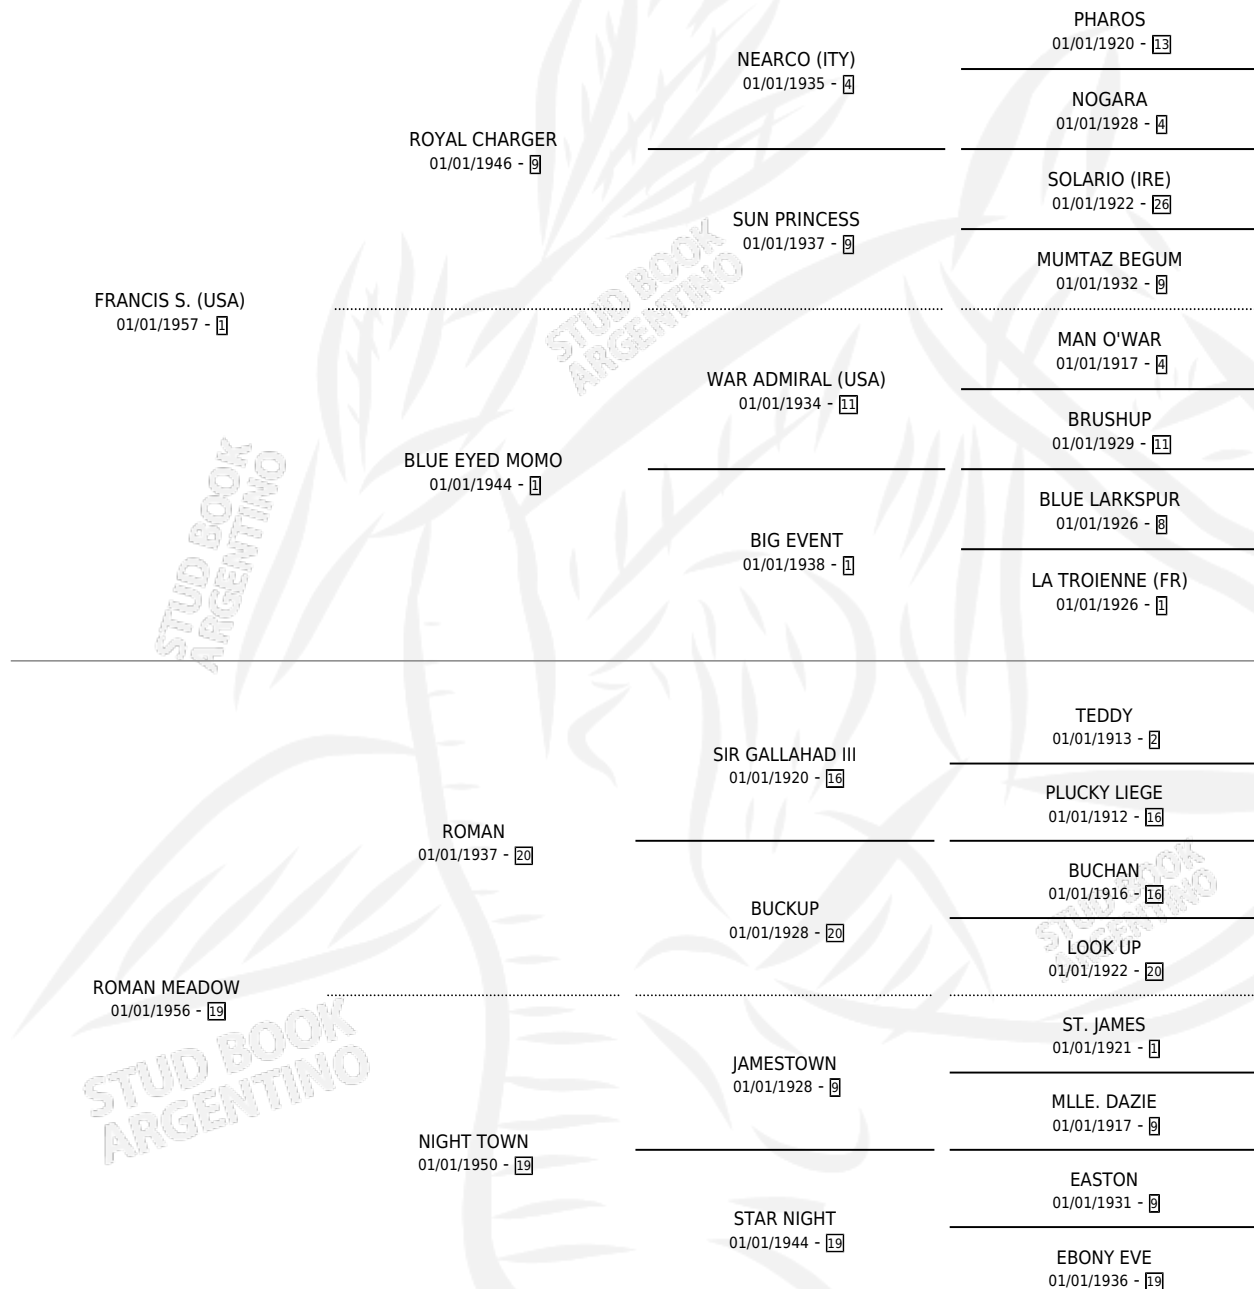

BEAUTIFUL DREAMER

por FRANCIS S. (USA) y ROMAN MEADOW por ROMAN

Argentina · Hembra · Zaino Doradillo · SP · 01/01/1969
Familia 19-b · Volumen 27

ESTADO

TIPIFICACIÓN SANGUÍNEA	X
TIPIFICACIÓN POR ADN	X
PASAPORTE	X
IDENTIFICACIÓN POR MICROCHIP	X
REPRODUCTOR	X

Lugar de nacimiento: Campo particular

Criador: Sin dato

~

HIJOS

	MACHOS	HEMBRAS
1 NACIERON	0	1

SIN ACTUACIONES

PEDIGREE

BEAUTIFUL DREAMER