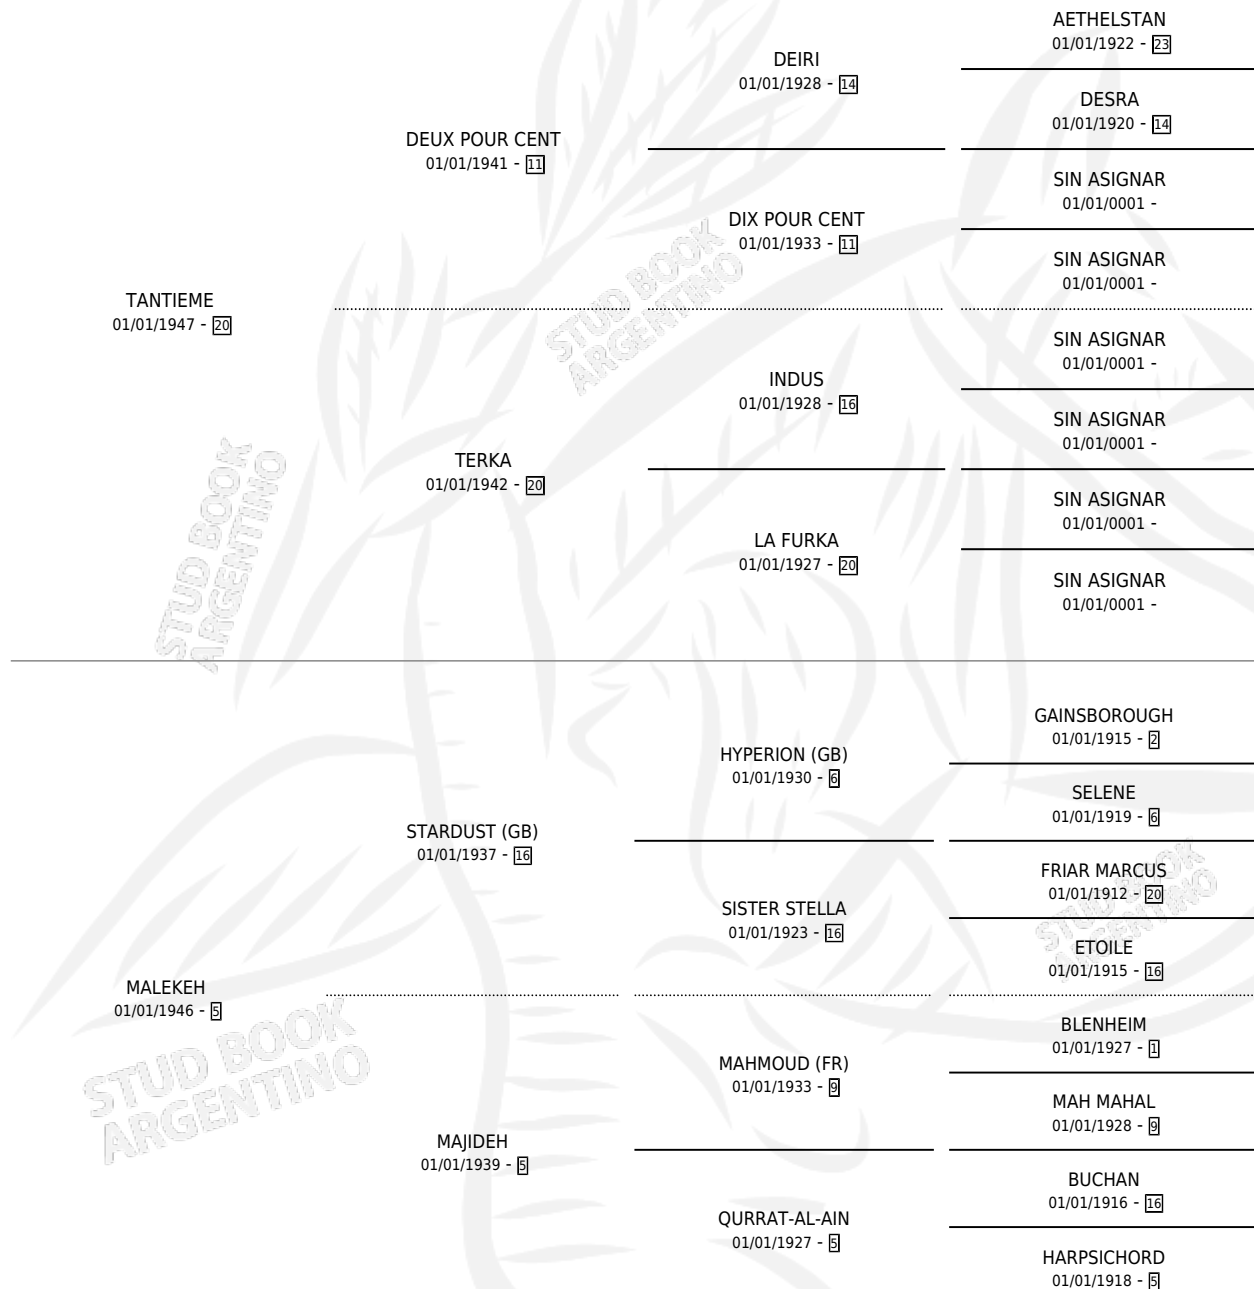

PRINCESSE NILOUFER

por TANTIEME y MALEKEH por STARDUST (GB)

Argentina · Hembra · Zaino Colorado · SP · 01/01/1954
Familia 5-e · Volumen 22

ESTADO

TIPIFICACIÓN SANGUÍNEA	X
TIPIFICACIÓN POR ADN	X
PASAPORTE	X
IDENTIFICACIÓN POR MICROCHIP	X
REPRODUCTOR	X

Lugar de nacimiento: Campo particular

Criador: Sin dato

~

HIJOS

	MACHOS	HEMBRAS
3 NACIERON	0	3
SIN ACTUACIONES		

PEDIGREE

PRINCESSE NILOUFER

Datos oficiales del Stud Book Argentino