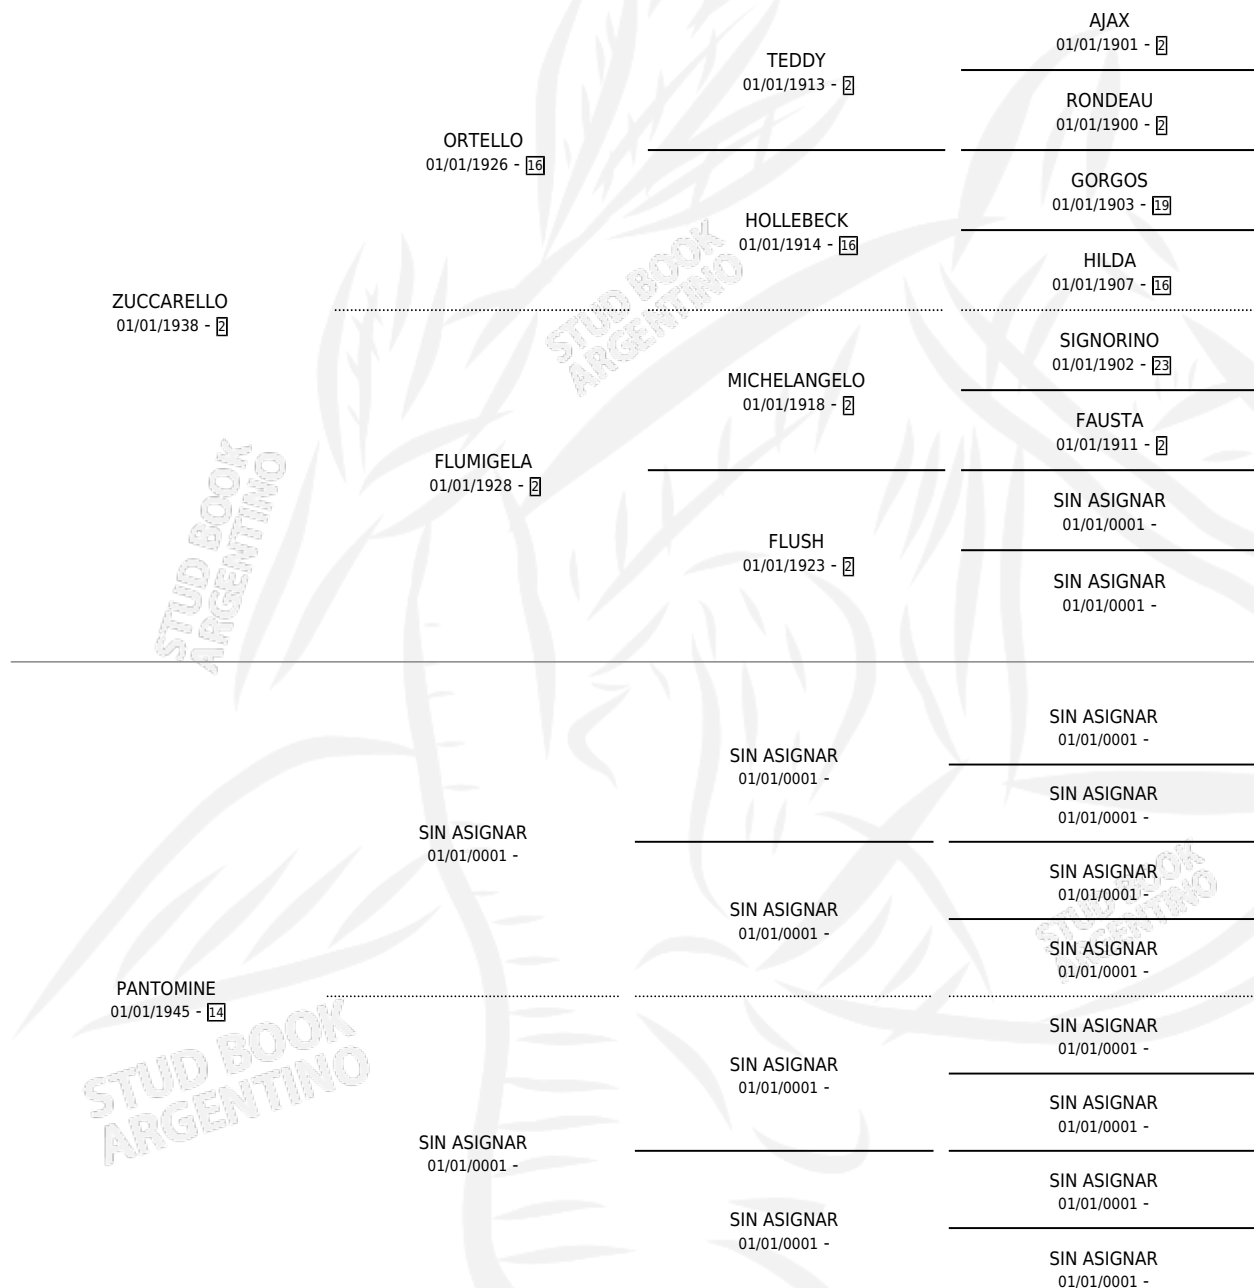

AMBER

por ZUCCARELLO y PANTOMINE por SIN ASIGNAR

Argentina · Macho · Alazan · SP · 01/01/1954
Familia 14 · Volumen 22

ESTADO

TIPIFICACIÓN SANGUÍNEA	X
TIPIFICACIÓN POR ADN	X
PASAPORTE	X
IDENTIFICACIÓN POR MICROCHIP	X
REPRODUCTOR	X

Lugar de nacimiento: Campo particular

Criador: Sin dato

~

HIJOS

	MACHOS	HEMBRAS
1 NACIERON	0	1
SIN ACTUACIONES		

PEDIGREE

AMBER

Datos oficiales del Stud Book Argentino