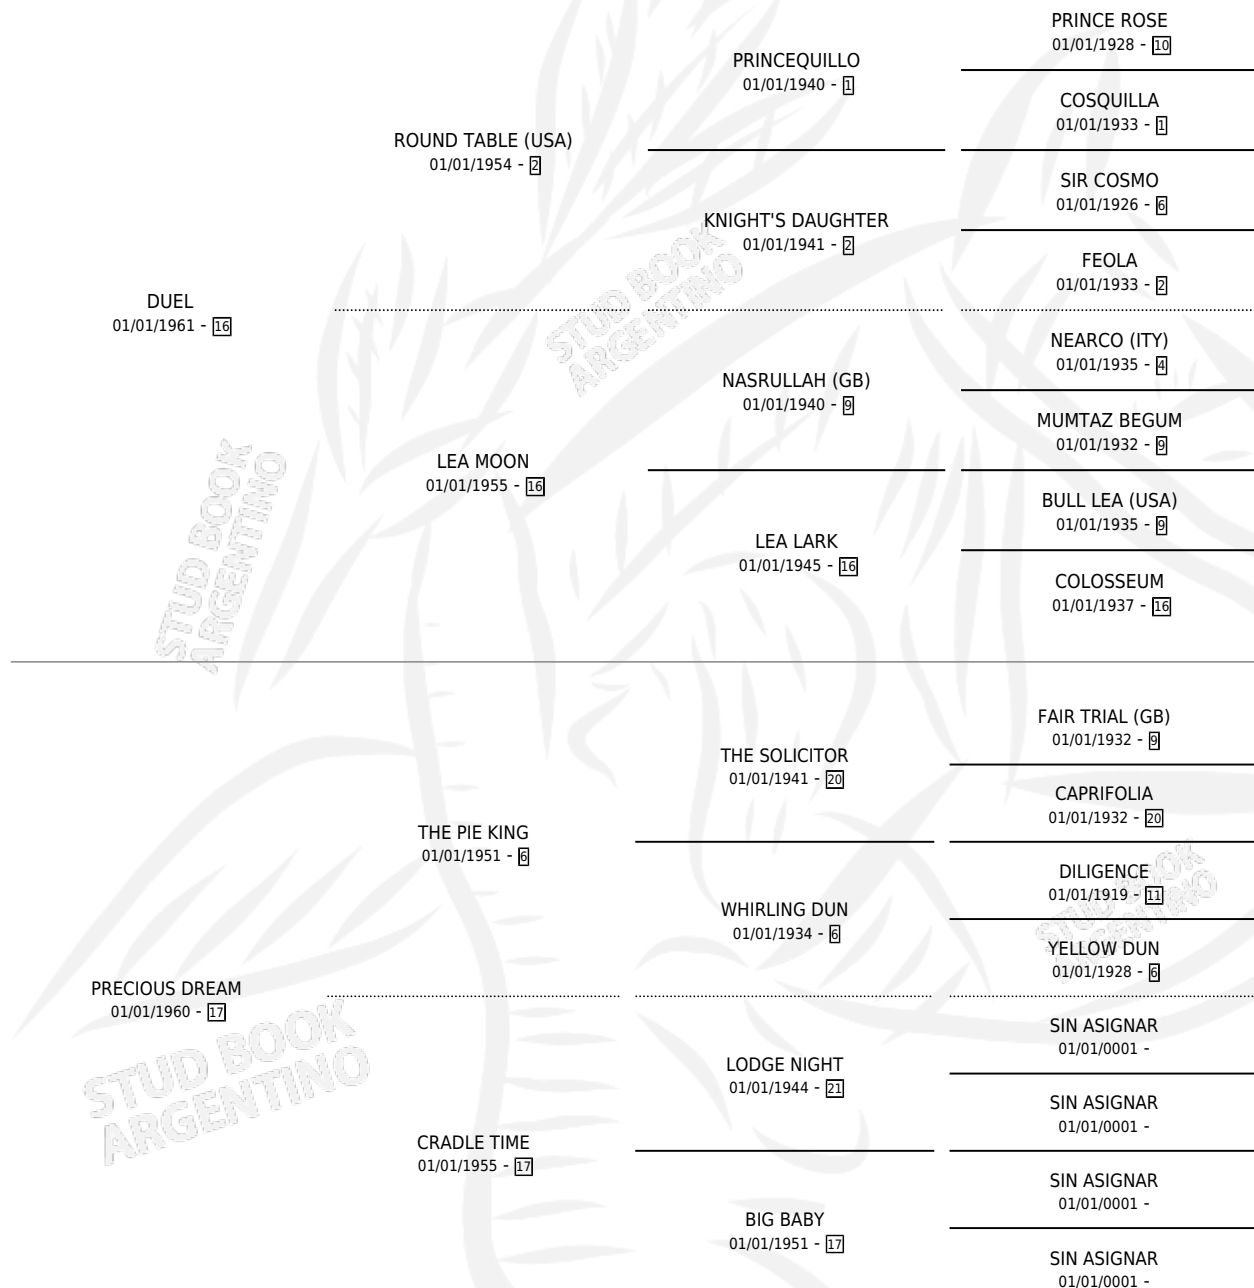

DARK TOAST

por DUEL y PRECIOUS DREAM por THE PIE KING

Argentina · Hembra · Zaino · SP · 01/01/1969
Familia 17-b · Volumen 27

ESTADO

TIPIFICACIÓN SANGUÍNEA	X
TIPIFICACIÓN POR ADN	X
PASAPORTE	X
IDENTIFICACIÓN POR MICROCHIP	X
REPRODUCTOR	X

Lugar de nacimiento: Campo particular

Criador: Sin dato

~

HIJOS

	MACHOS	HEMBRAS
1 NACIERON	0	1
SIN ACTUACIONES		

PEDIGREE

DARK TOAST

Datos oficiales del Stud Book Argentino