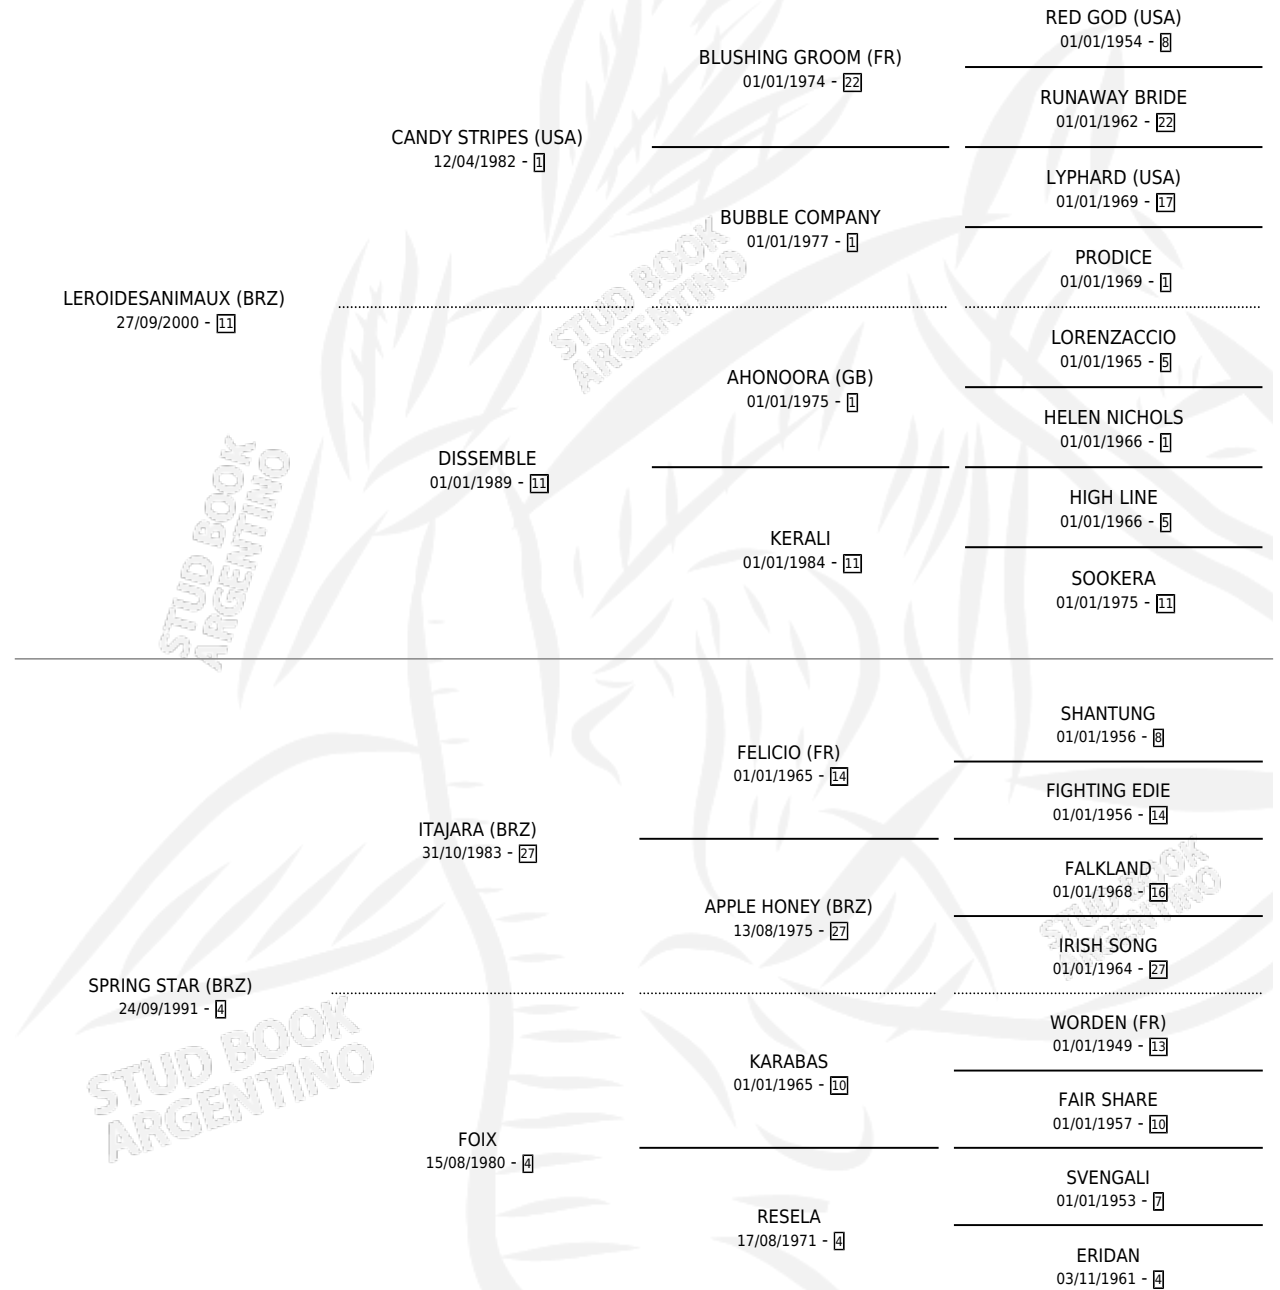

# SIMPLY FAST (USA)

por LEROIDESANIMAUX (BRZ) y SPRING STAR (BRZ) por ITAJARA (BRZ)

Estados Unidos · Macho · Zaino · SP · 03/05/2007  
Familia 4-b · Volumen web

## ESTADO

TIPIFICACIÓN SANGUÍNEA	X
TIPIFICACIÓN POR ADN	✓
PASAPORTE	✓
IDENTIFICACIÓN POR MICROCHIP	✓
REPRODUCTOR	X

**Lugar de nacimiento:** Estados Unidos

**Criador:** Extranjero

## PEDIGREE

**EXPORTACIÓN / IMPORTACIÓN**

FECHA	MOVIMIENTO	PAÍS
19/01/2010	IMPORTADO	ESTADOS UNIDOS

~

**CAMPAÑA**

Solo carreras oficiales de Argentina