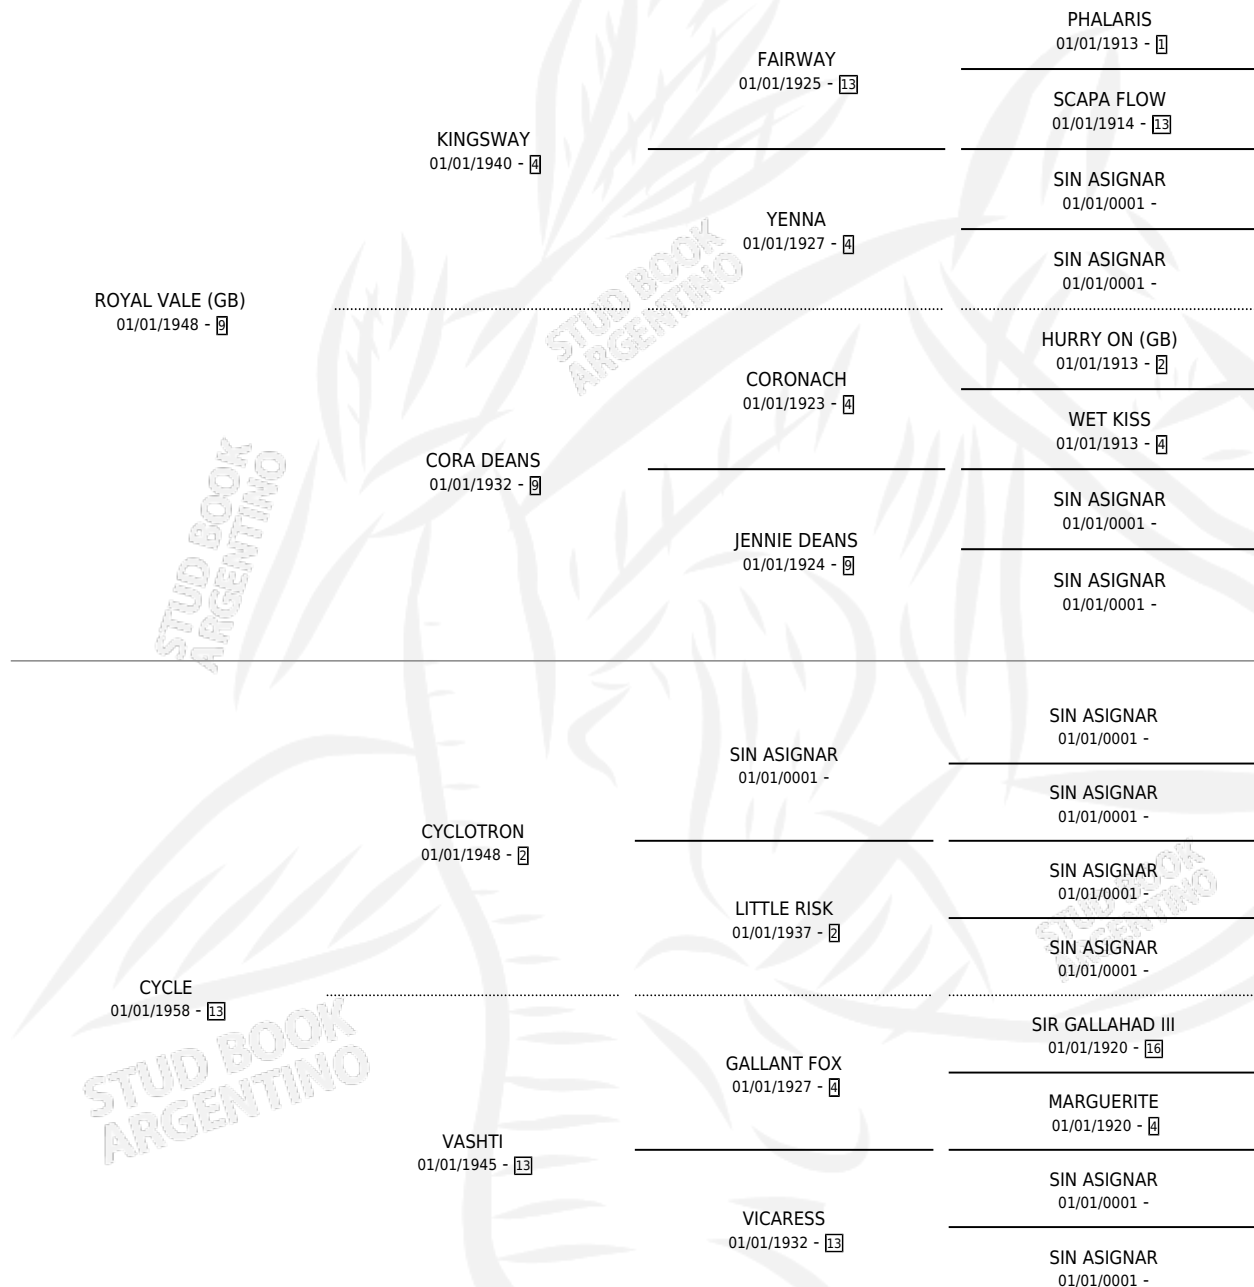

COURT CIRCUIT

por ROYAL VALE (GB) y CYCLE por CYCLOTRON

Argentina · Hembra · Zaino Colorado · SP · 01/01/1964
Familia 13-c · Volumen 25

ESTADO

TIPIFICACIÓN SANGUÍNEA	X
TIPIFICACIÓN POR ADN	X
PASAPORTE	X
IDENTIFICACIÓN POR MICROCHIP	X
REPRODUCTOR	X

Lugar de nacimiento: Campo particular

Criador: Sin dato

~

HIJOS

	MACHOS	HEMBRAS
6 NACIERON	2	4
SIN ACTUACIONES		

PEDIGREE

COURT CIRCUIT

Datos oficiales del Stud Book Argentino