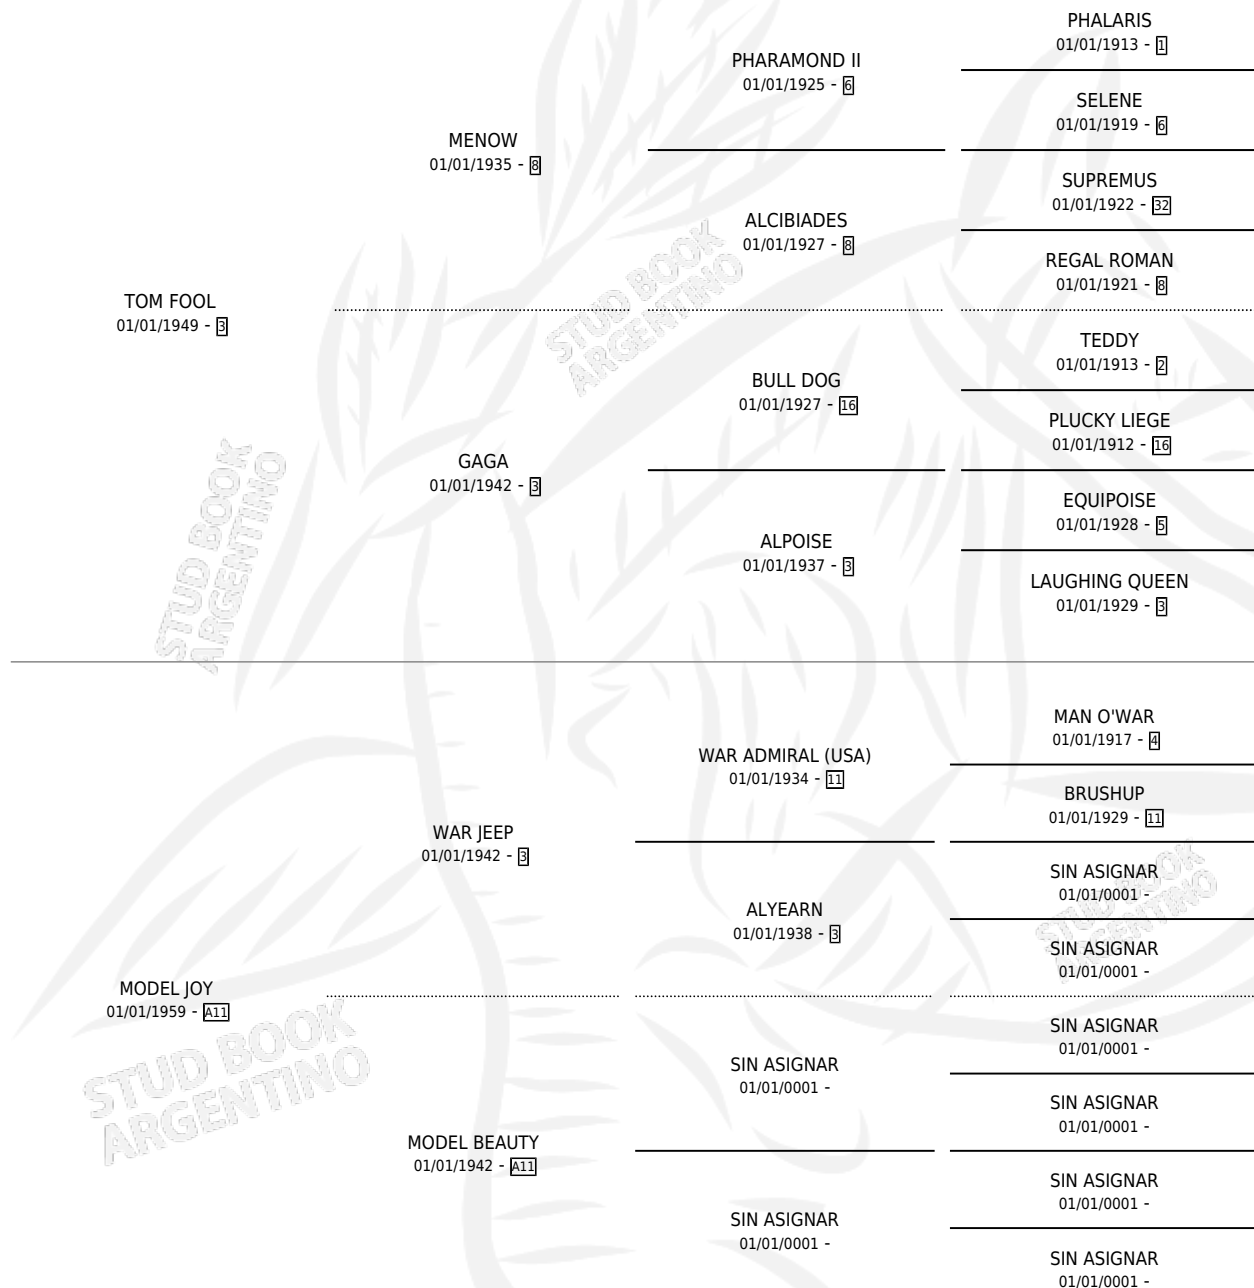

MODEL FOOL

por TOM FOOL y MODEL JOY por WAR JEEP

Argentina · Macho · Zaino · SP · 01/01/1963
Familia A11 · Volumen 25

ESTADO

| | |
|------------------------------|---|
| TIPIFICACIÓN SANGUÍNEA | X |
| TIPIFICACIÓN POR ADN | X |
| PASAPORTE | X |
| IDENTIFICACIÓN POR MICROCHIP | X |
| REPRODUCTOR | X |

Lugar de nacimiento: Campo particular

Criador: Sin dato

~

HIJOS

| | MACHOS | HEMBRAS |
|-----------------|--------|---------|
| 1 NACIERON | 0 | 1 |
| SIN ACTUACIONES | | |

PEDIGREE

MODEL FOOL

Datos oficiales del Stud Book Argentino