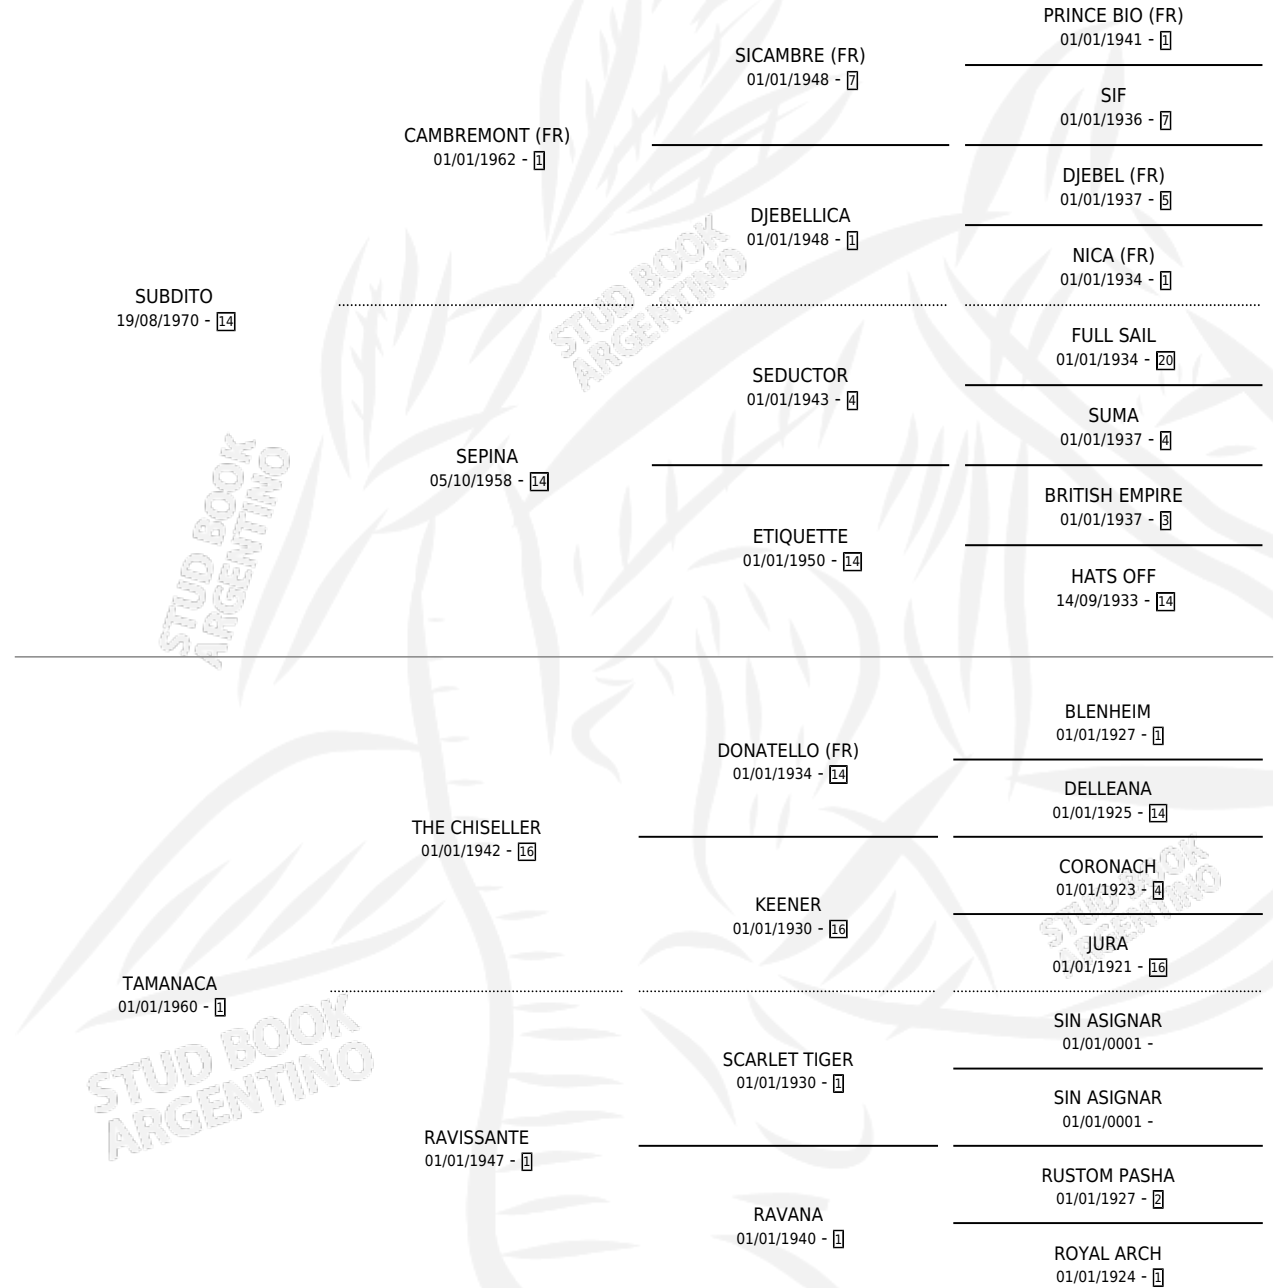

SEMILLITA

por **SUBDITO** y **TAMANACA** por **THE CHISELLER**

Argentina · Hembra · Zaino Negro · SP · 01/01/1977
Familia 1-w · Volumen 29

ESTADO

TIPIFICACIÓN SANGUÍNEA	X
TIPIFICACIÓN POR ADN	X
PASAPORTE	X
IDENTIFICACIÓN POR MICROCHIP	X
REPRODUCTOR	✓

Lugar de nacimiento: Campo particular

Criador: Sin dato

~

HIJOS

	MACHOS	HEMBRAS
5 NACIERON	3	2
2 CORRIERON	2	0

SIN ACTUACIONES

PEDIGREE

CAMPAÑA

Solo carreras oficiales de Argentina

POR EDAD

EDAD	CC	1°	2°	3°	4°	5°	NP	CLC	CLG	CLCG1	CLGG1	IMPORTE	GANANCIA / CC
4 AÑOS	1	1	0	0	0	0	0	0	0	0	0	\$0	\$0
TOTALES	1	1	0	0	0	0	0	0	0	0	0	\$0	\$0
%		100%	0.0%	0.0%	0.0%	0.0%	0.0%	0.0%	0.0%	0.0%	0.0%		