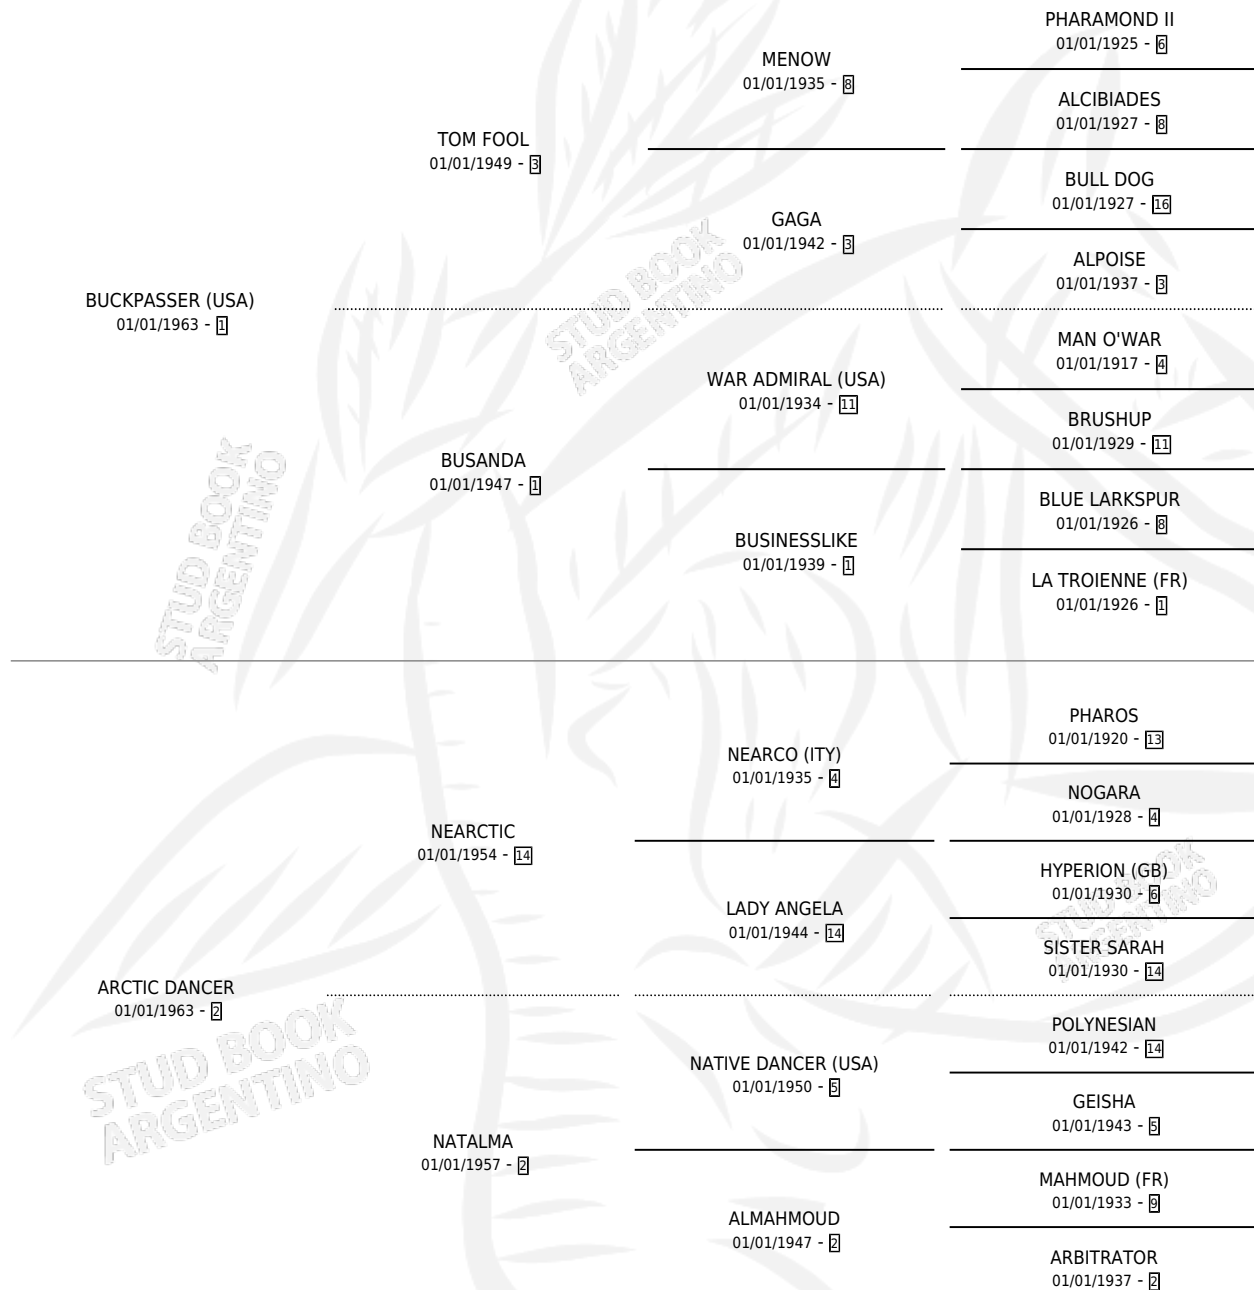

DANSEUSE ETOILE

por **BUCKPASSER (USA)** y **ARCTIC DANCER** por **NEARCTIC**

Argentina · Hembra · Zaino Doradillo · SP · 01/01/1974
Familia 2-d · Volumen 28

ESTADO

TIPIFICACIÓN SANGUÍNEA	X
TIPIFICACIÓN POR ADN	X
PASAPORTE	X
IDENTIFICACIÓN POR MICROCHIP	X
REPRODUCTOR	X

Lugar de nacimiento: Campo particular

Criador: Sin dato

~

HIJOS

	MACHOS	HEMBRAS
2 NACIERON	1	1

SIN ACTUACIONES

PEDIGREE

DANSEUSE ETOILE