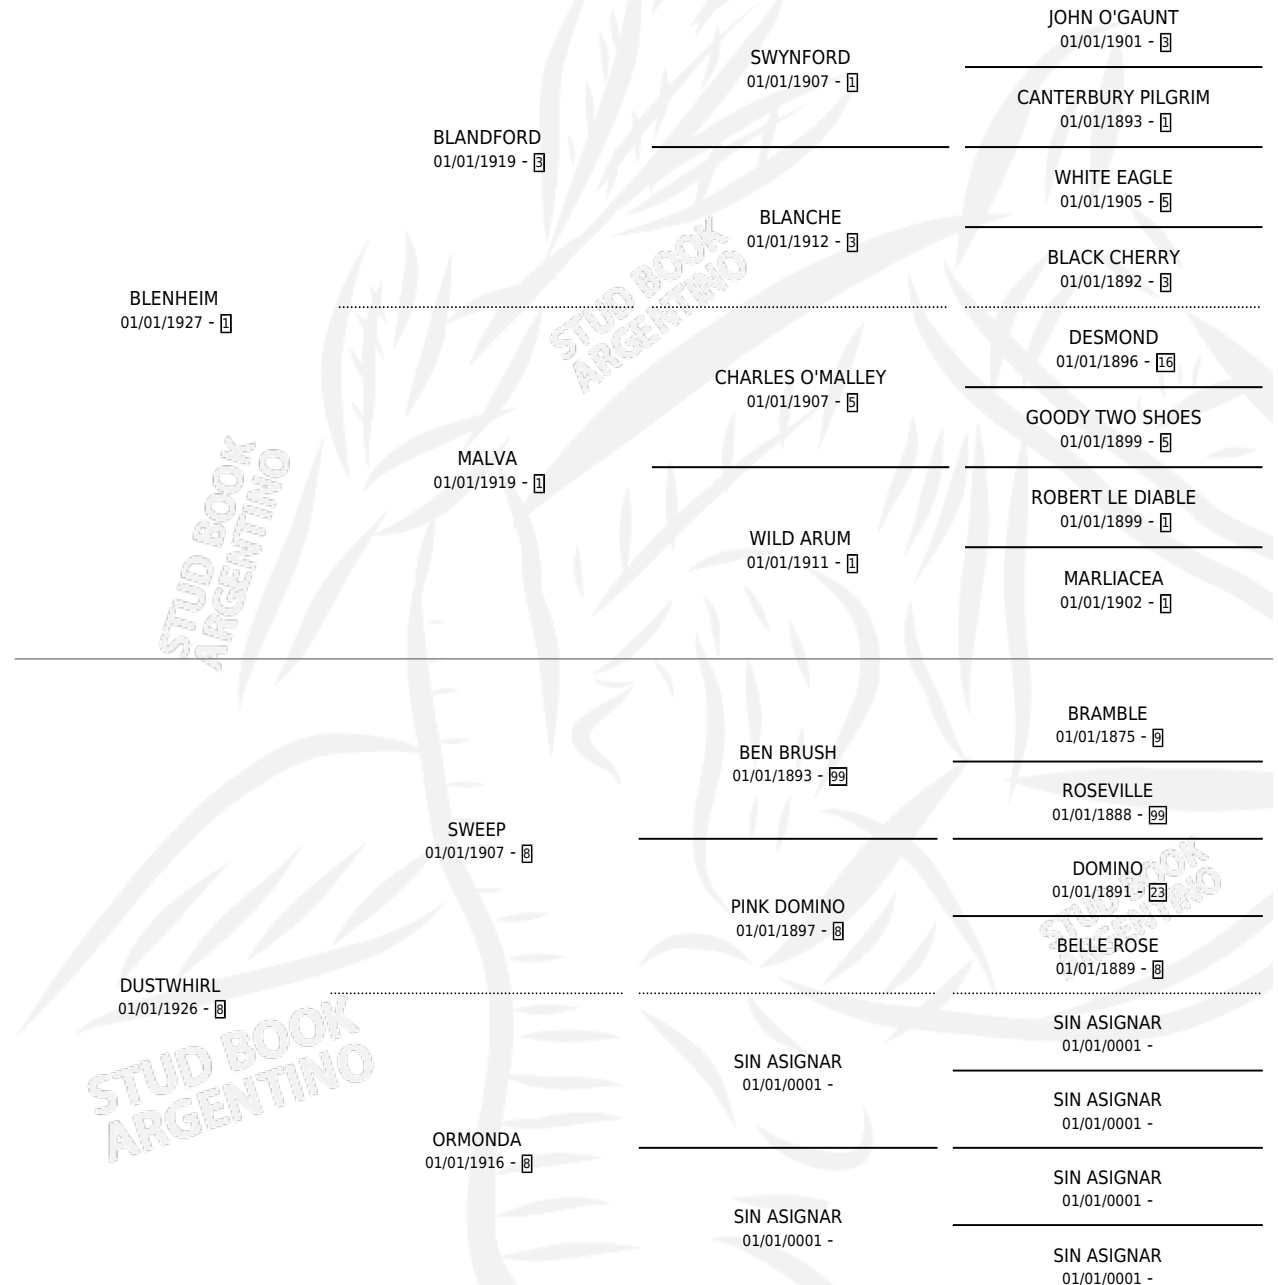

WHIRLAWAY

por **BLenheim** y **DUSTWHIRL** por **SWEEP**

Argentina · Macho · Alazan · SP · 01/01/1938
Familia 8-h · Volumen 16

ESTADO

TIPIFICACIÓN SANGUÍNEA	X
TIPIFICACIÓN POR ADN	X
PASAPORTE	X
IDENTIFICACIÓN POR MICROCHIP	X
REPRODUCTOR	X

Lugar de nacimiento: Campo particular

Criador: Sin dato

~

HIJOS

	MACHOS	HEMBRAS
6 NACIERON	0	6
SIN ACTUACIONES		

PEDIGREE