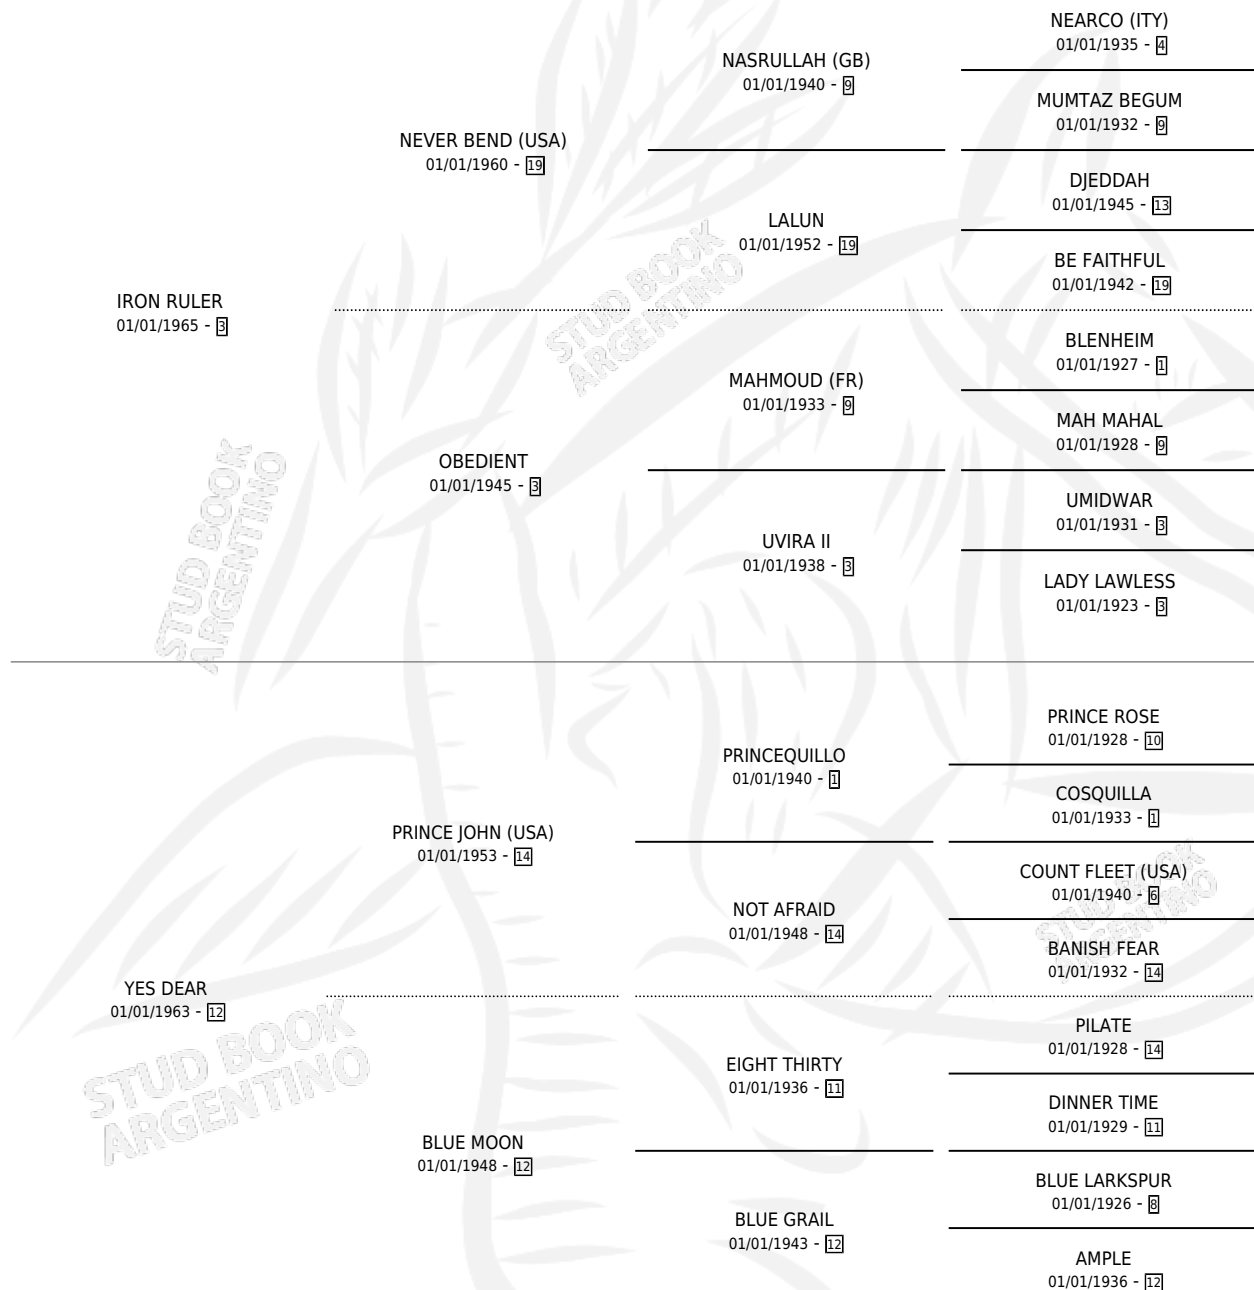

YES DEAR MAGGY

por IRON RULER y YES DEAR por PRINCE JOHN (USA)

Argentina · Hembra · Tordillo · SP · 01/01/1972
Familia 12-b · Volumen 28

ESTADO

TIPIFICACIÓN SANGUÍNEA	X
TIPIFICACIÓN POR ADN	X
PASAPORTE	X
IDENTIFICACIÓN POR MICROCHIP	X
REPRODUCTOR	X

Lugar de nacimiento: Campo particular

Criador: Sin dato

~

HIJOS

	MACHOS	HEMBRAS
3 NACIERON	1	2
SIN ACTUACIONES		

PEDIGREE

YES DEAR MAGGY

Datos oficiales del Stud Book Argentino