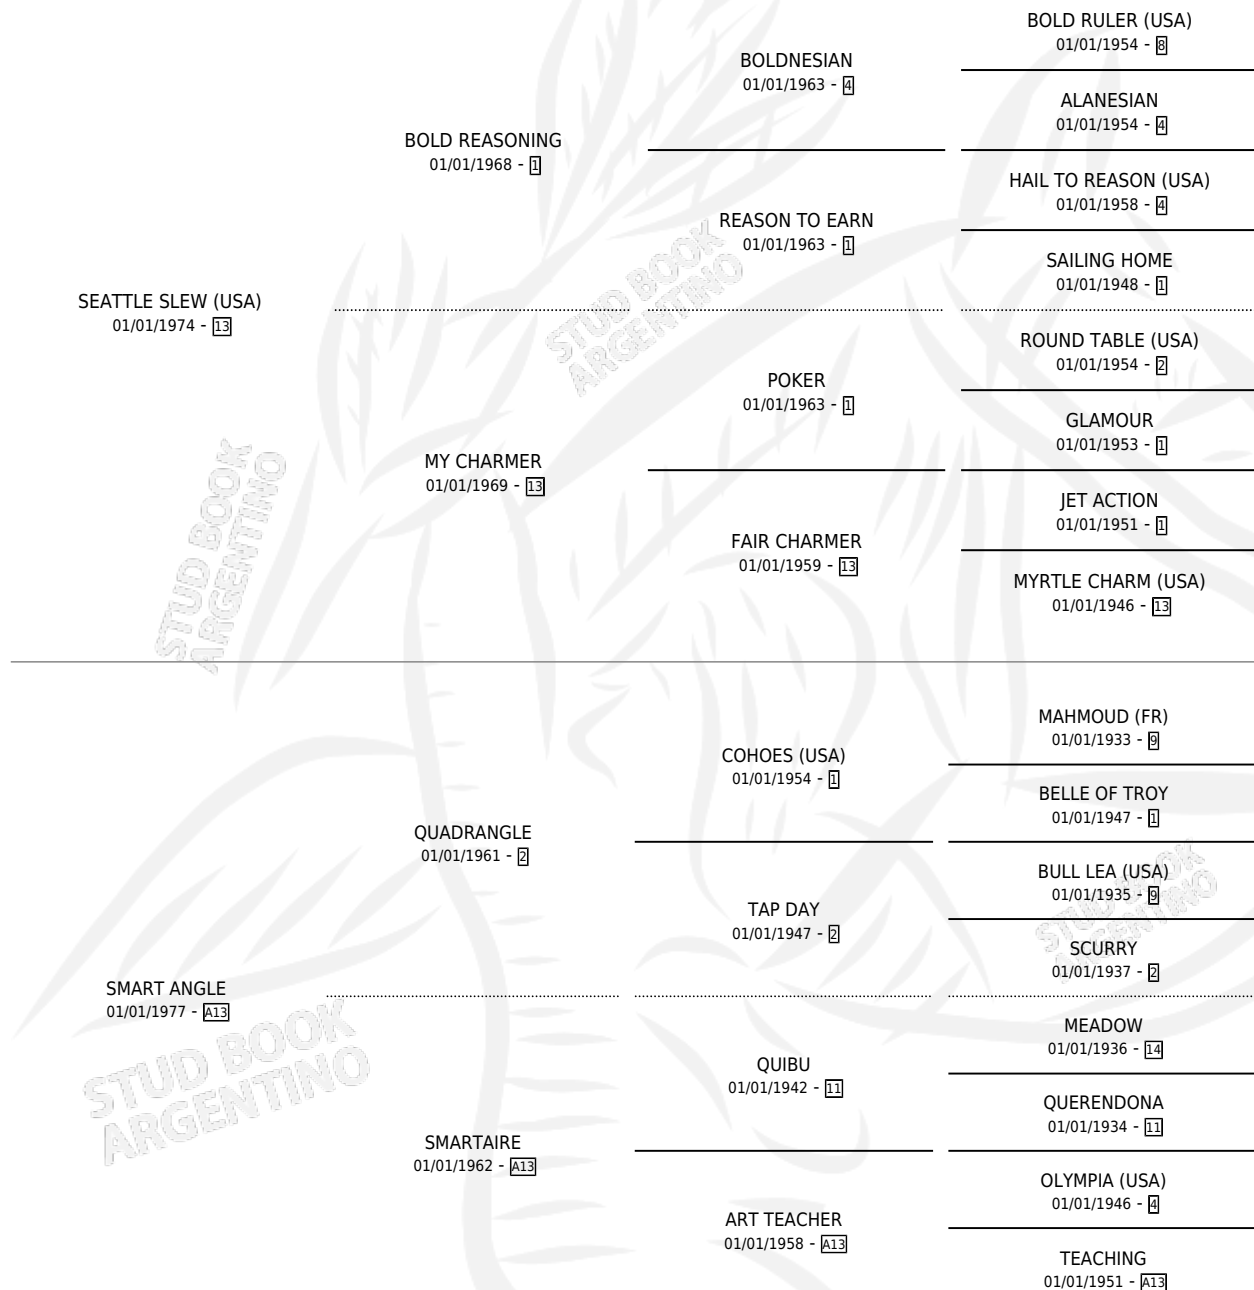

HOUSTON

por SEATTLE SLEW (USA) y SMART ANGLE por
QUADRANGLE

Argentina · Macho · Zaino Doradillo · SP · 01/01/1986
Familia A13 · Volumen 32

ESTADO

| | |
|------------------------------|---|
| TIPIFICACIÓN SANGUÍNEA | X |
| TIPIFICACIÓN POR ADN | X |
| PASAPORTE | X |
| IDENTIFICACIÓN POR MICROCHIP | X |
| REPRODUCTOR | X |

Lugar de nacimiento: Campo particular

Criador: Sin dato

~

HIJOS

| | MACHOS | HEMBRAS |
|-------------|--------|---------|
| 2 NACIERON | 0 | 2 |
| 1 CORRIERON | 0 | 1 |

SIN ACTUACIONES

PEDIGREE

HOUSTON