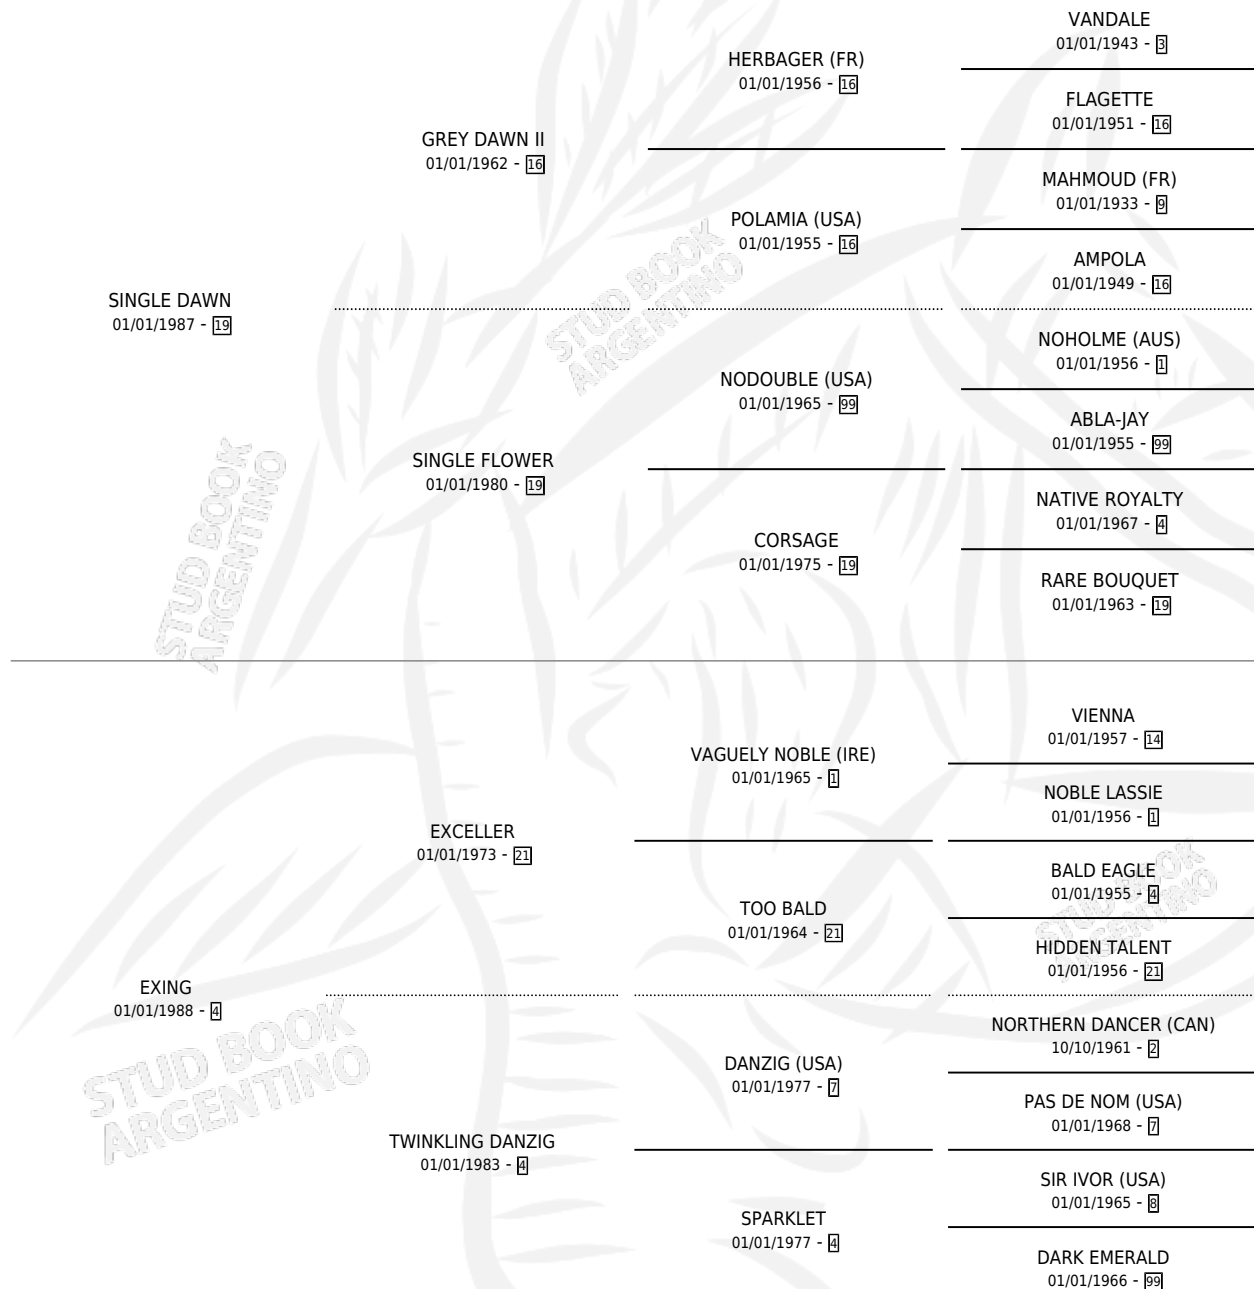

GRAN MUJER (CHI)

por SINGLE DAWN y EXING por EXCELLER

Chile · Hembra · Alazan · SP · 11/08/1996
Familia 4 · Volumen web

ESTADO

TIPIFICACIÓN SANGUÍNEA	X
TIPIFICACIÓN POR ADN	✓
PASAPORTE	✓
IDENTIFICACIÓN POR MICROCHIP	X
REPRODUCTOR	✓

Lugar de nacimiento: Chile

Criador: Extranjero

~

HIJOS

	MACHOS	HEMBRAS
4 NACIERON	1	3
1 CORRIERON	1	0
1 GANARON	1	0
0 GANADORES CL	0 GANADORES GR	0 GANADORES G1

PEDIGREE