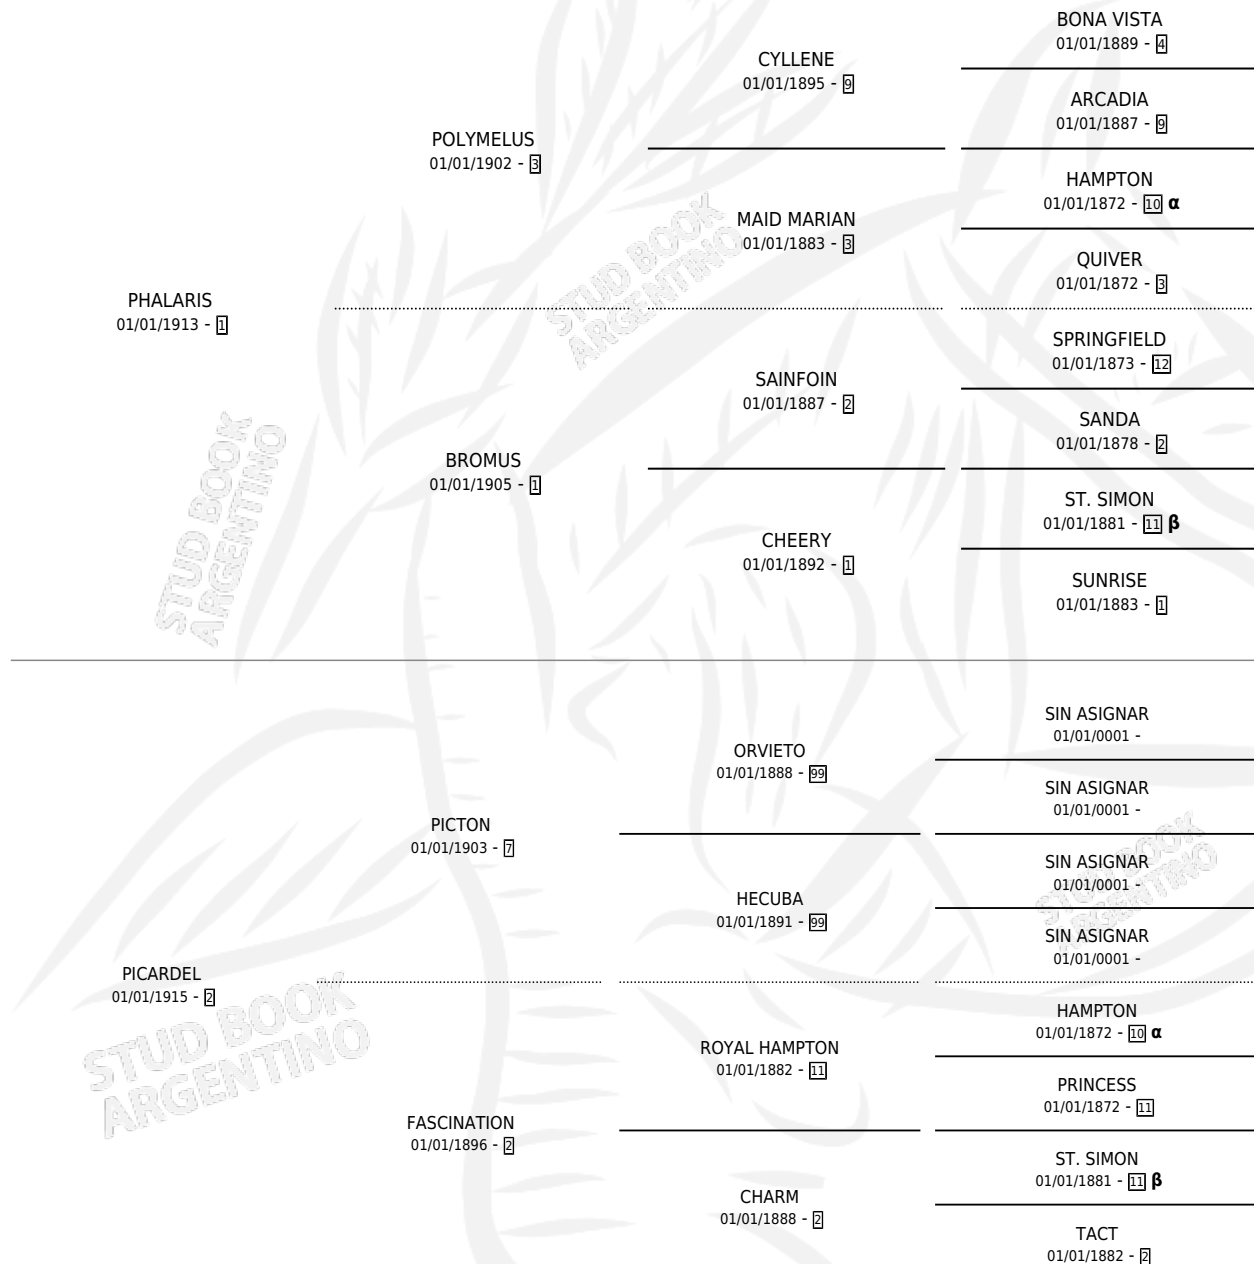

HERBALIST

por PHALARIS y PICARDEL por PICTON

Argentina · Macho · Alazan · SP · 01/01/1923
Familia 2-e · Volumen 11

ESTADO

TIPIFICACIÓN SANGUÍNEA	X
TIPIFICACIÓN POR ADN	X
PASAPORTE	X
IDENTIFICACIÓN POR MICROCHIP	X
REPRODUCTOR	X

Lugar de nacimiento: Campo particular

Criador: Sin dato

~

HIJOS

	MACHOS	HEMBRAS
2 NACIERON	0	2

SIN ACTUACIONES

PEDIGREE

INBREEDING : α, β