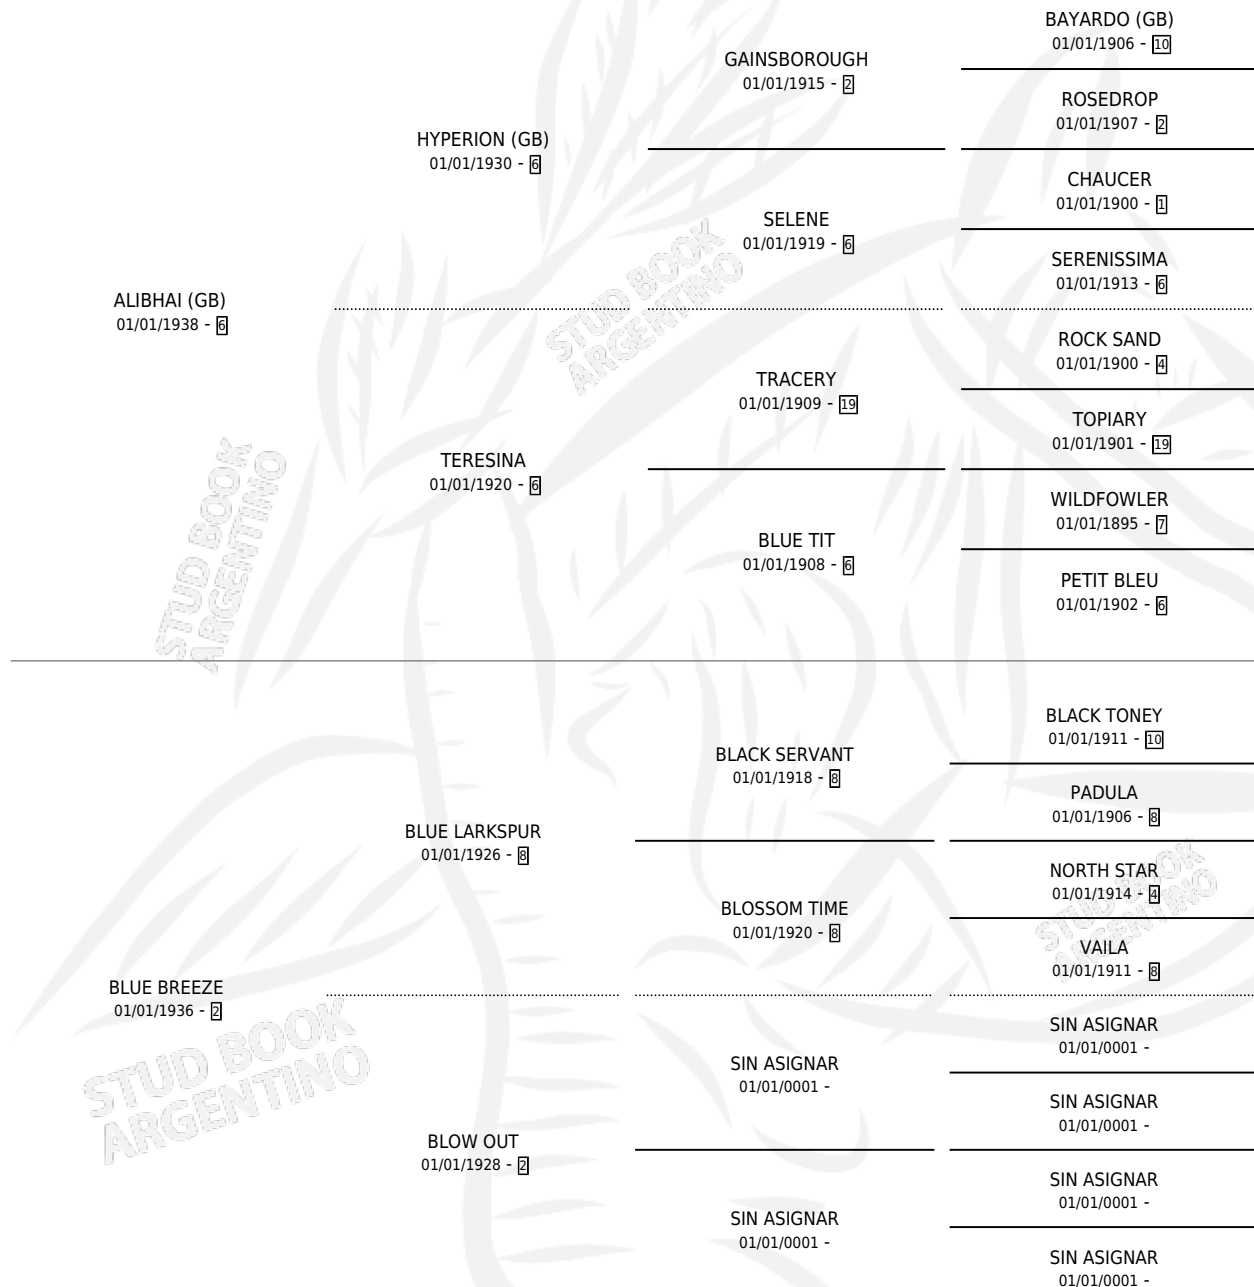

BLUE ALIBI

por ALIBHAI (GB) y BLUE BREEZE por BLUE LARKSPUR

Argentina · Hembra · Alazan · SP · 01/01/1942
Familia 2 · Volumen 18

ESTADO

TIPIFICACIÓN SANGUÍNEA	X
TIPIFICACIÓN POR ADN	X
PASAPORTE	X
IDENTIFICACIÓN POR MICROCHIP	X
REPRODUCTOR	X

Lugar de nacimiento: Campo particular

Criador: Sin dato

~

HIJOS

	MACHOS	HEMBRAS
1 NACIERON	0	1
SIN ACTUACIONES		

PEDIGREE

BLUE ALIBI

Datos oficiales del Stud Book Argentino