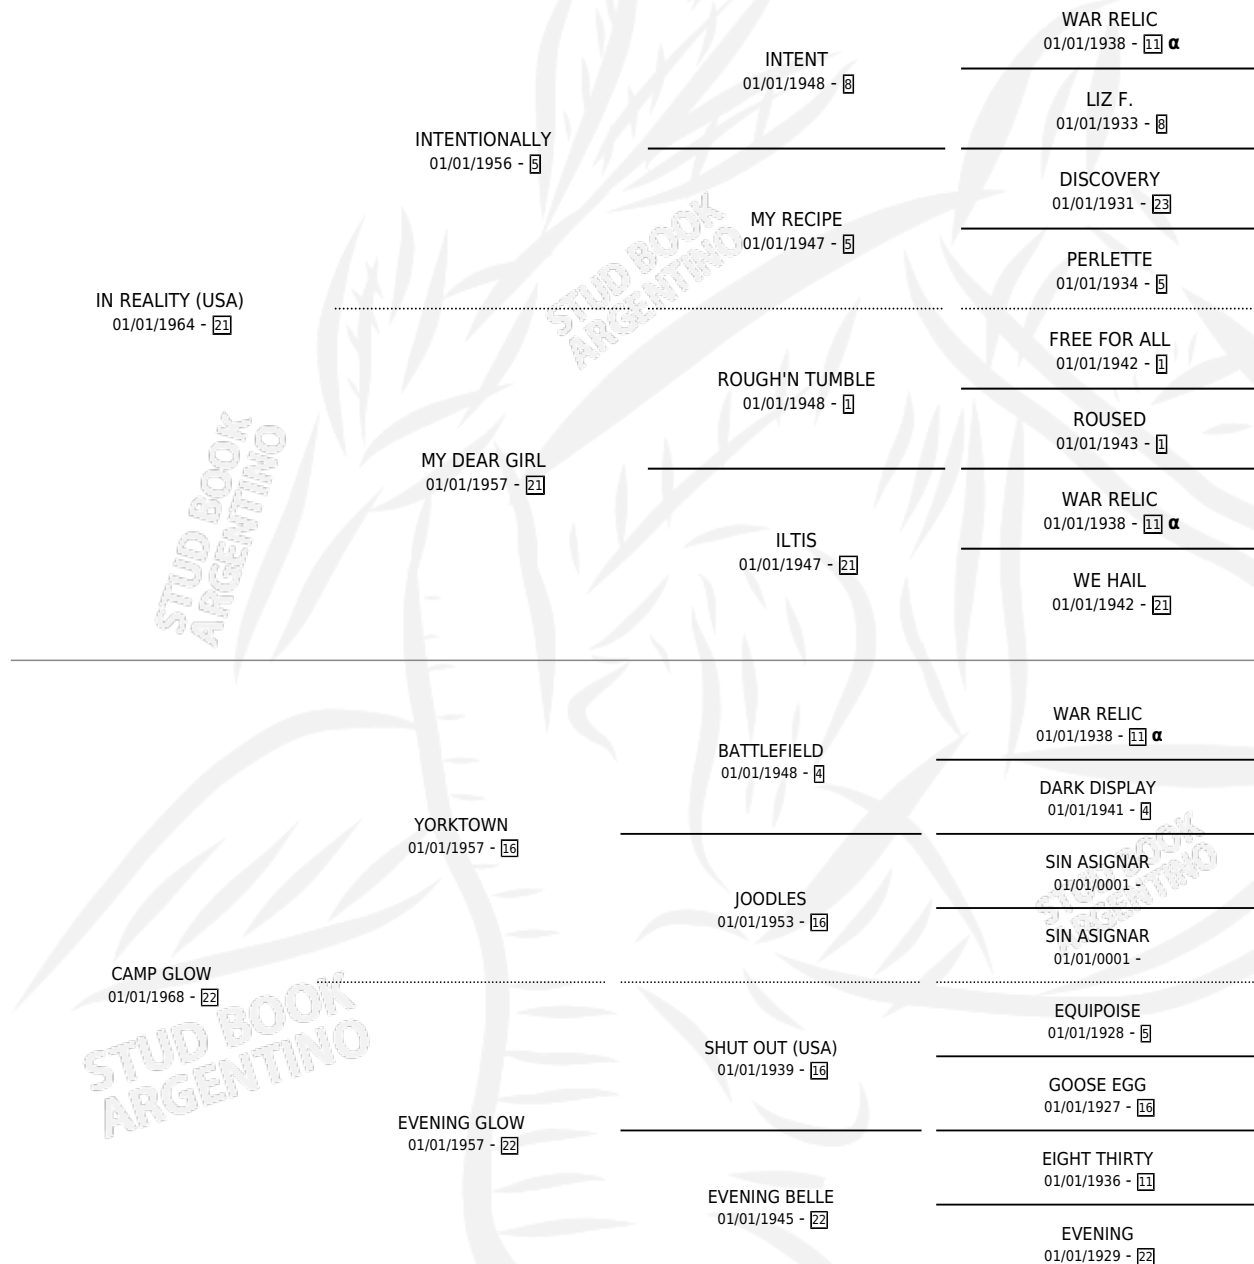

MAKIN MEMORIES

por IN REALITY (USA) y CAMP GLOW por YORKTOWN

Argentina · Hembra · Alazan · SP · 01/01/1978
Familia 22-b · Volumen 30

ESTADO

TIPIFICACIÓN SANGUÍNEA	X
TIPIFICACIÓN POR ADN	X
PASAPORTE	X
IDENTIFICACIÓN POR MICROCHIP	X
REPRODUCTOR	X

Lugar de nacimiento: Campo particular

Criador: Sin dato

~

HIJOS

	MACHOS	HEMBRAS
1 NACIERON	0	1
1 CORRIERON	0	1
1 GANARON	0	1
0 GANADORES CL	0 GANADORES GR	0 GANADORES G1

PEDIGREE

INBREEDING : α

MAKIN MEMORIES