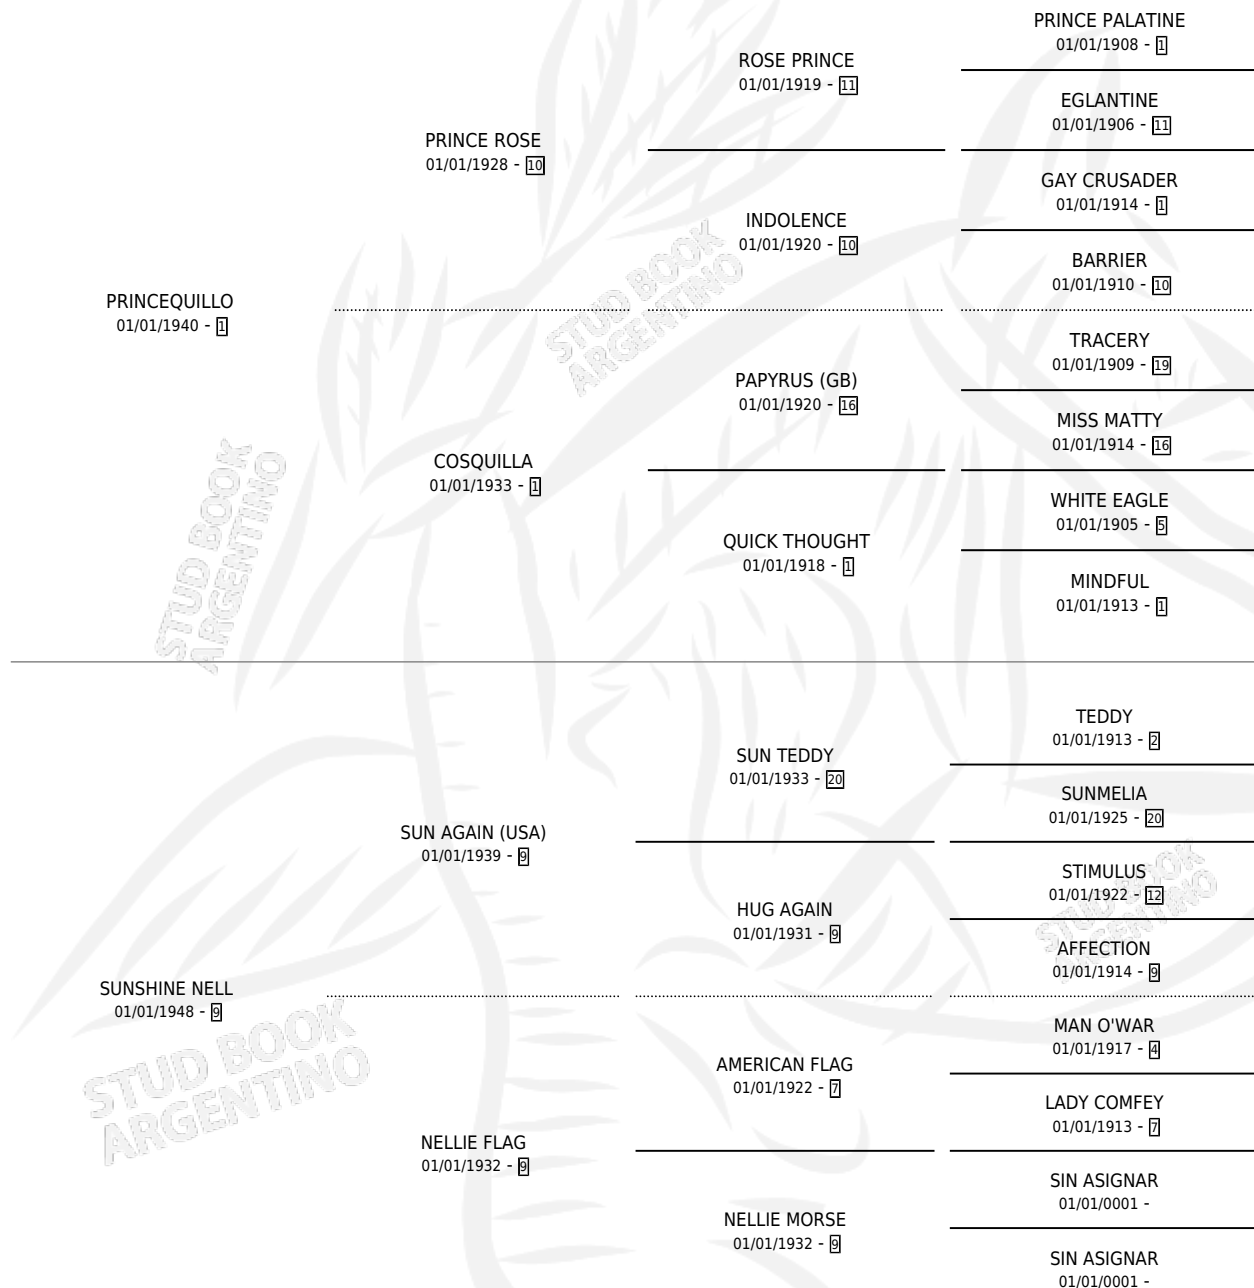

SUNNY

por PRINCEQUILLO y SUNSHINE NELL por SUN AGAIN (USA)

Argentina · Macho · Zaino Doradillo · SP · 01/01/1960
Familia 9-f · Volumen 24

ESTADO

TIPIFICACIÓN SANGUÍNEA	X
TIPIFICACIÓN POR ADN	X
PASAPORTE	X
IDENTIFICACIÓN POR MICROCHIP	X
REPRODUCTOR	X

Lugar de nacimiento: Campo particular

Criador: Sin dato

~

HIJOS

	MACHOS	HEMBRAS
1 NACIERON	0	1
SIN ACTUACIONES		

PEDIGREE

SUNNY

Datos oficiales del Stud Book Argentino