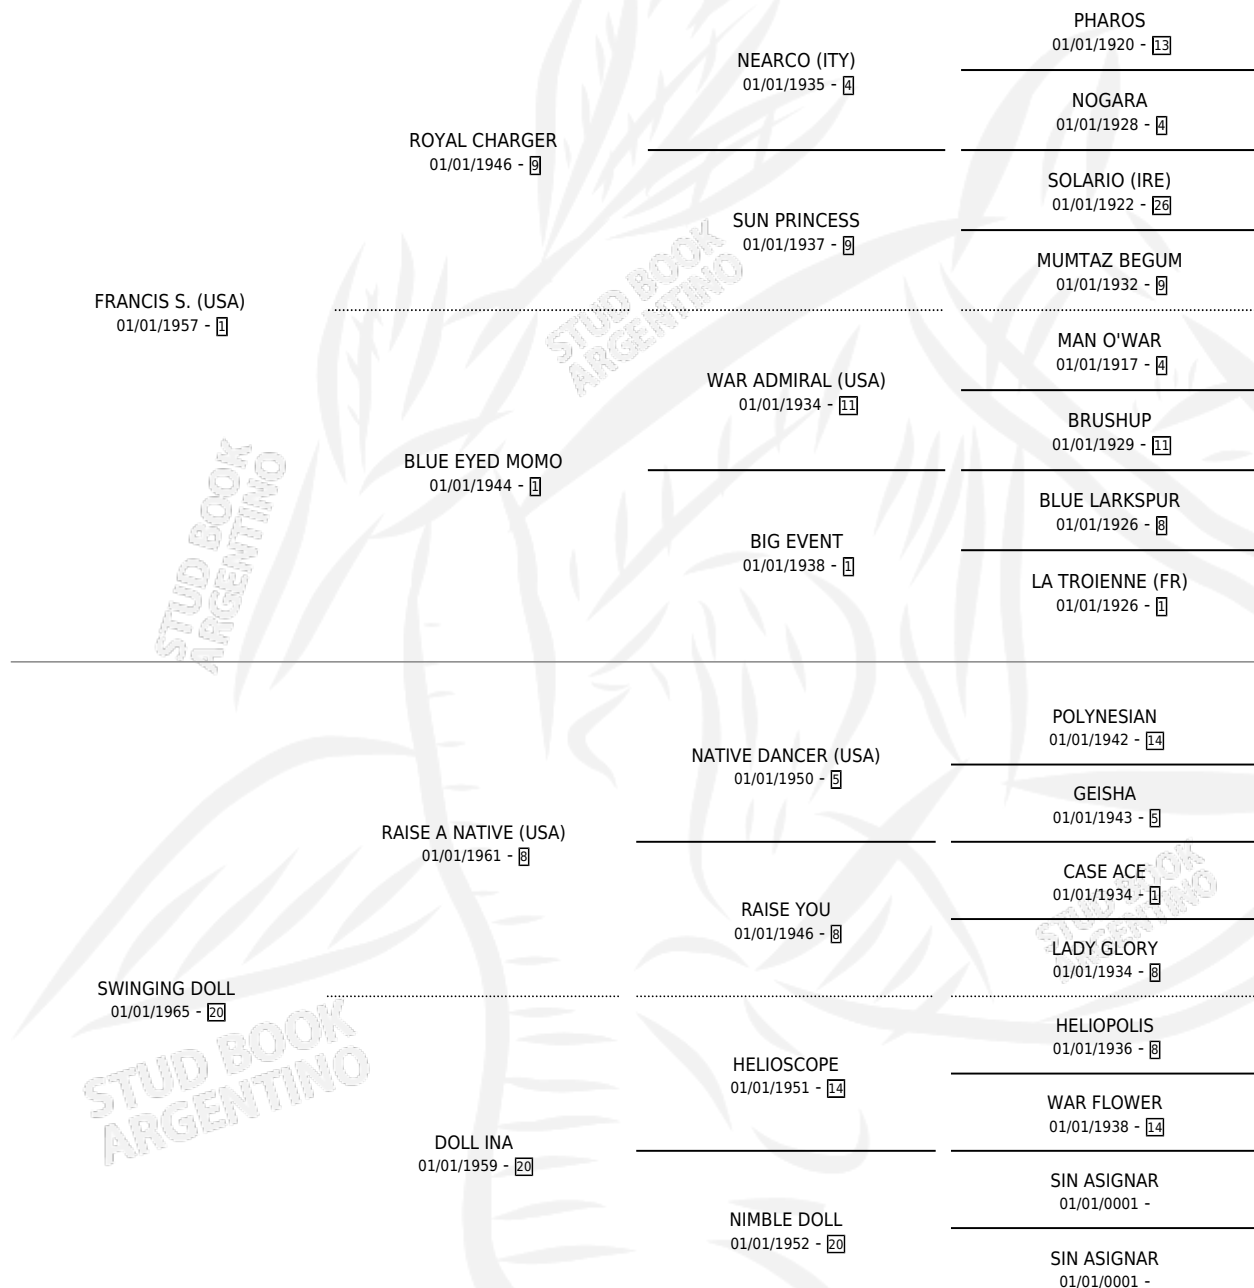

RAGTIME GIRL

por FRANCIS S. (USA) y SWINGING DOLL por RAISE A NATIVE (USA)

Argentina · Hembra · Alazan · SP · 01/01/1973
Familia 20-a · Volumen 28

ESTADO

TIPIFICACIÓN SANGUÍNEA	X
TIPIFICACIÓN POR ADN	X
PASAPORTE	X
IDENTIFICACIÓN POR MICROCHIP	X
REPRODUCTOR	X

Lugar de nacimiento: Campo particular
Criador: Sin dato

~

HIJOS

	MACHOS	HEMBRAS
1 NACIERON	0	1
SIN ACTUACIONES		

PEDIGREE

RAGTIME GIRL

Datos oficiales del Stud Book Argentino

Documento generado el 11/05/2026