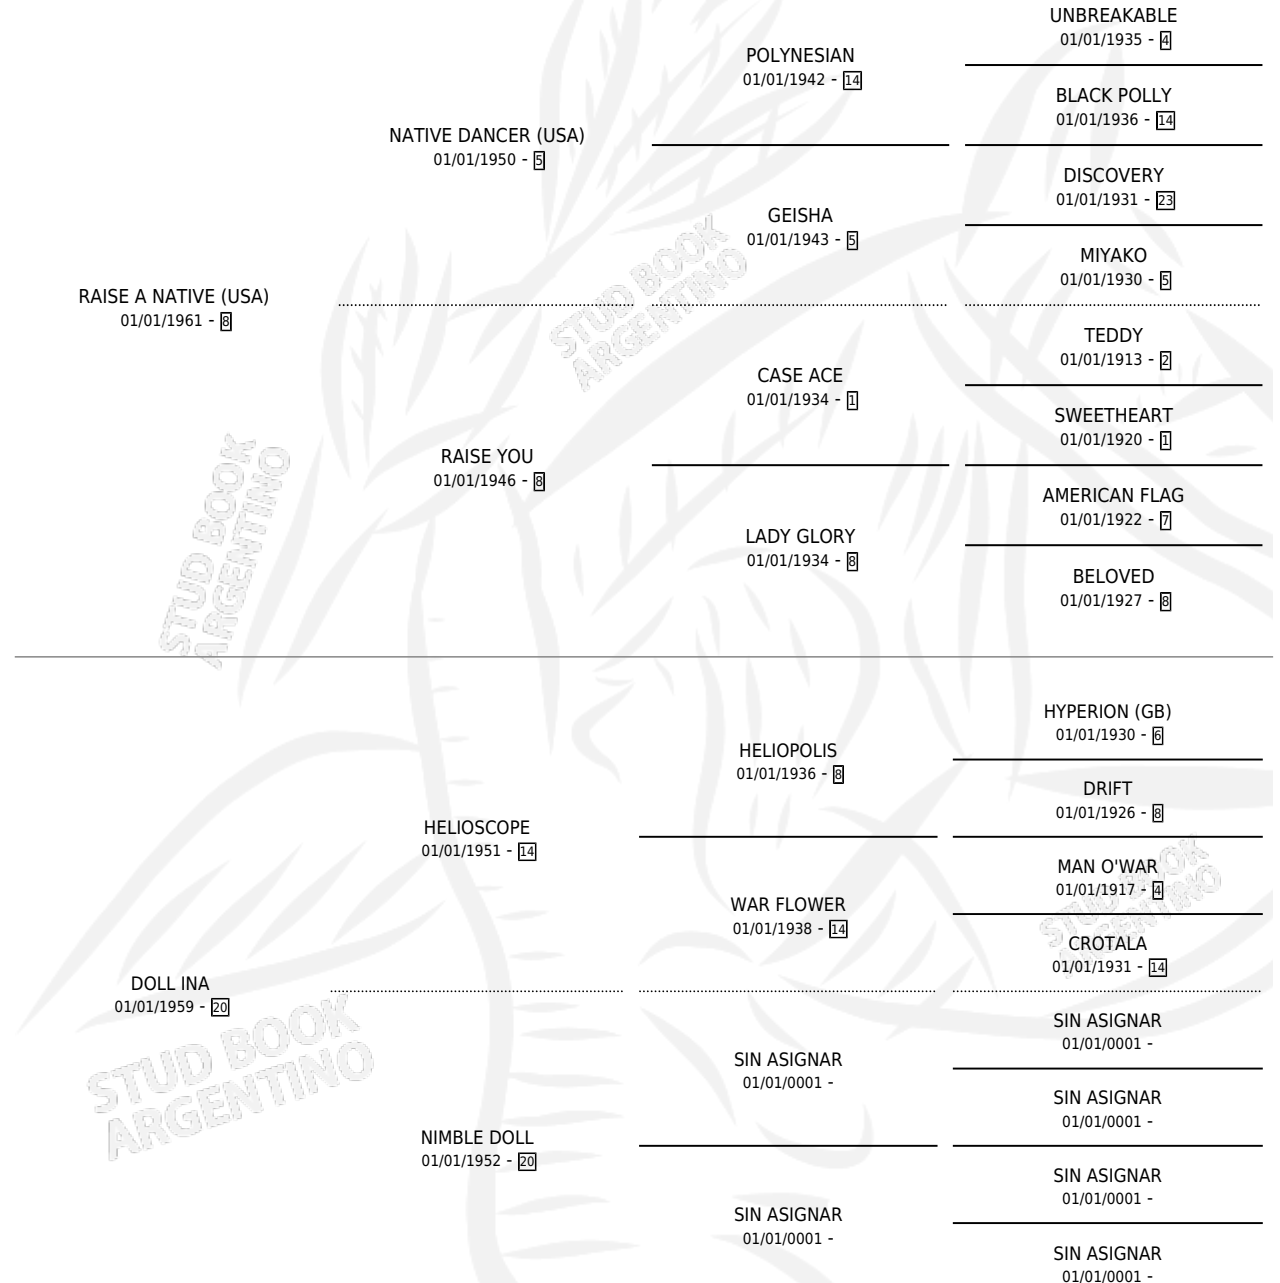

SWINGING DOLL

por RAISE A NATIVE (USA) y DOLL INA por HELIOSCOPE

Argentina · Hembra · Alazan · SP · 01/01/1965
Familia 20-a · Volumen 25

ESTADO

TIPIFICACIÓN SANGUÍNEA	X
TIPIFICACIÓN POR ADN	X
PASAPORTE	X
IDENTIFICACIÓN POR MICROCHIP	X
REPRODUCTOR	X

Lugar de nacimiento: Campo particular

Criador: Sin dato

~

HIJOS

	MACHOS	HEMBRAS
1 NACIERON	0	1
SIN ACTUACIONES		

PEDIGREE

SWINGING DOLL

Datos oficiales del Stud Book Argentino