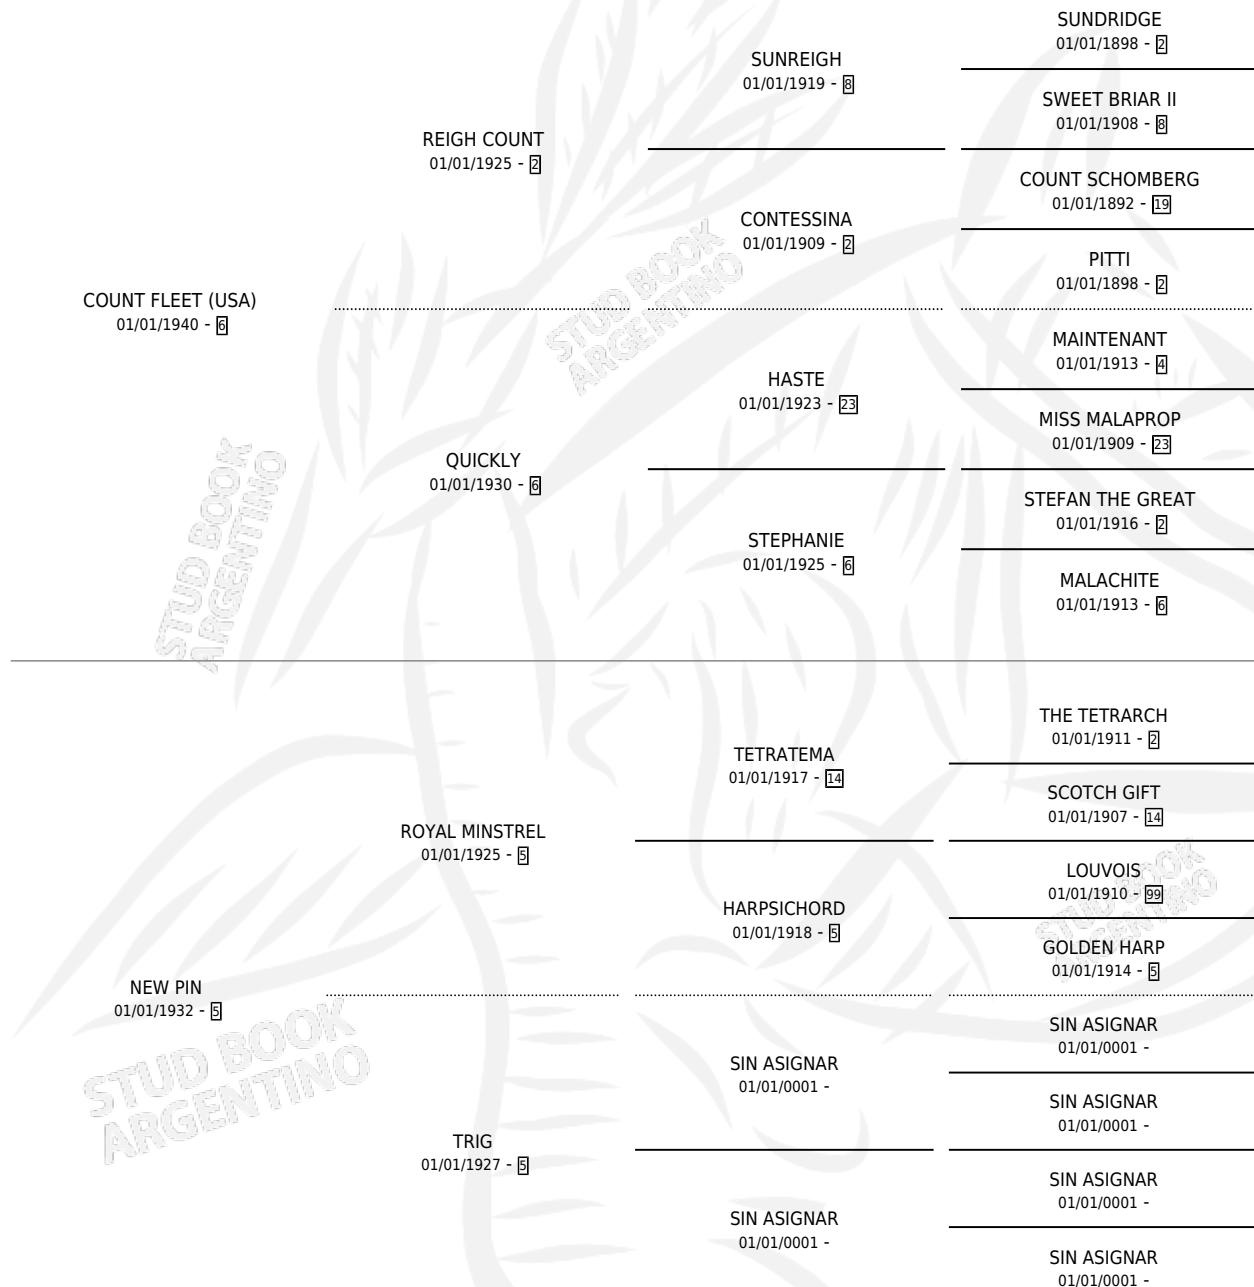

TOQUE ROSE

por **COUNT FLEET (USA)** y **NEW PIN** por **ROYAL MINSTREL**

Argentina · Hembra · Tordillo · SP · 01/01/1952
Familia 5-i · Volumen 21

ESTADO

TIPIFICACIÓN SANGUÍNEA	X
TIPIFICACIÓN POR ADN	X
PASAPORTE	X
IDENTIFICACIÓN POR MICROCHIP	X
REPRODUCTOR	X

Lugar de nacimiento: Campo particular
Criador: Sin dato

~

HIJOS

	MACHOS	HEMBRAS
2 NACIERON	1	1
SIN ACTUACIONES		

PEDIGREE

TOQUE ROSE

Datos oficiales del Stud Book Argentino

Documento generado el 02/05/2026