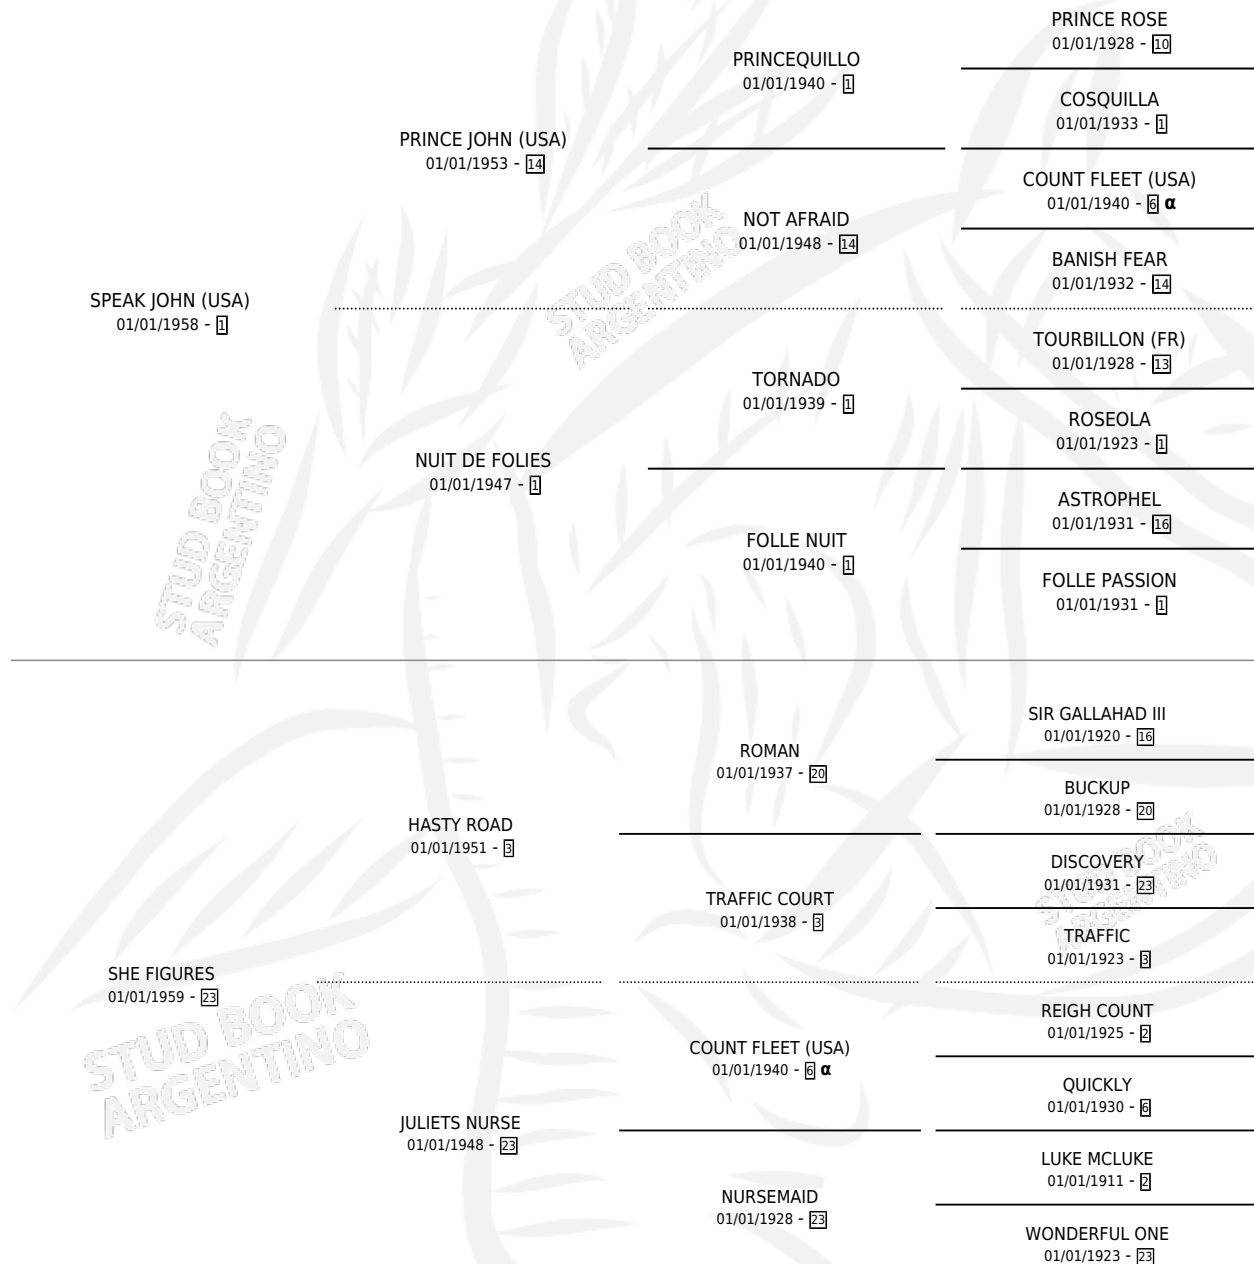

MISS GARRETT

por **SPEAK JOHN (USA)** y **SHE FIGURES** por **HASTY ROAD**

PEDIGREE

Argentina · Hembra · Zaino · SP · 01/01/1978
Familia 23-b · Volumen 30

ESTADO

TIPIFICACIÓN SANGUÍNEA	X
TIPIFICACIÓN POR ADN	X
PASAPORTE	X
IDENTIFICACIÓN POR MICROCHIP	X
REPRODUCTOR	X

Lugar de nacimiento: Campo particular

Criador: Sin dato

~

HIJOS

	MACHOS	HEMBRAS
1 NACIERON	0	1
SIN ACTUACIONES		

INBREEDING : α

MISS GARRETT

Datos oficiales del Stud Book Argentino