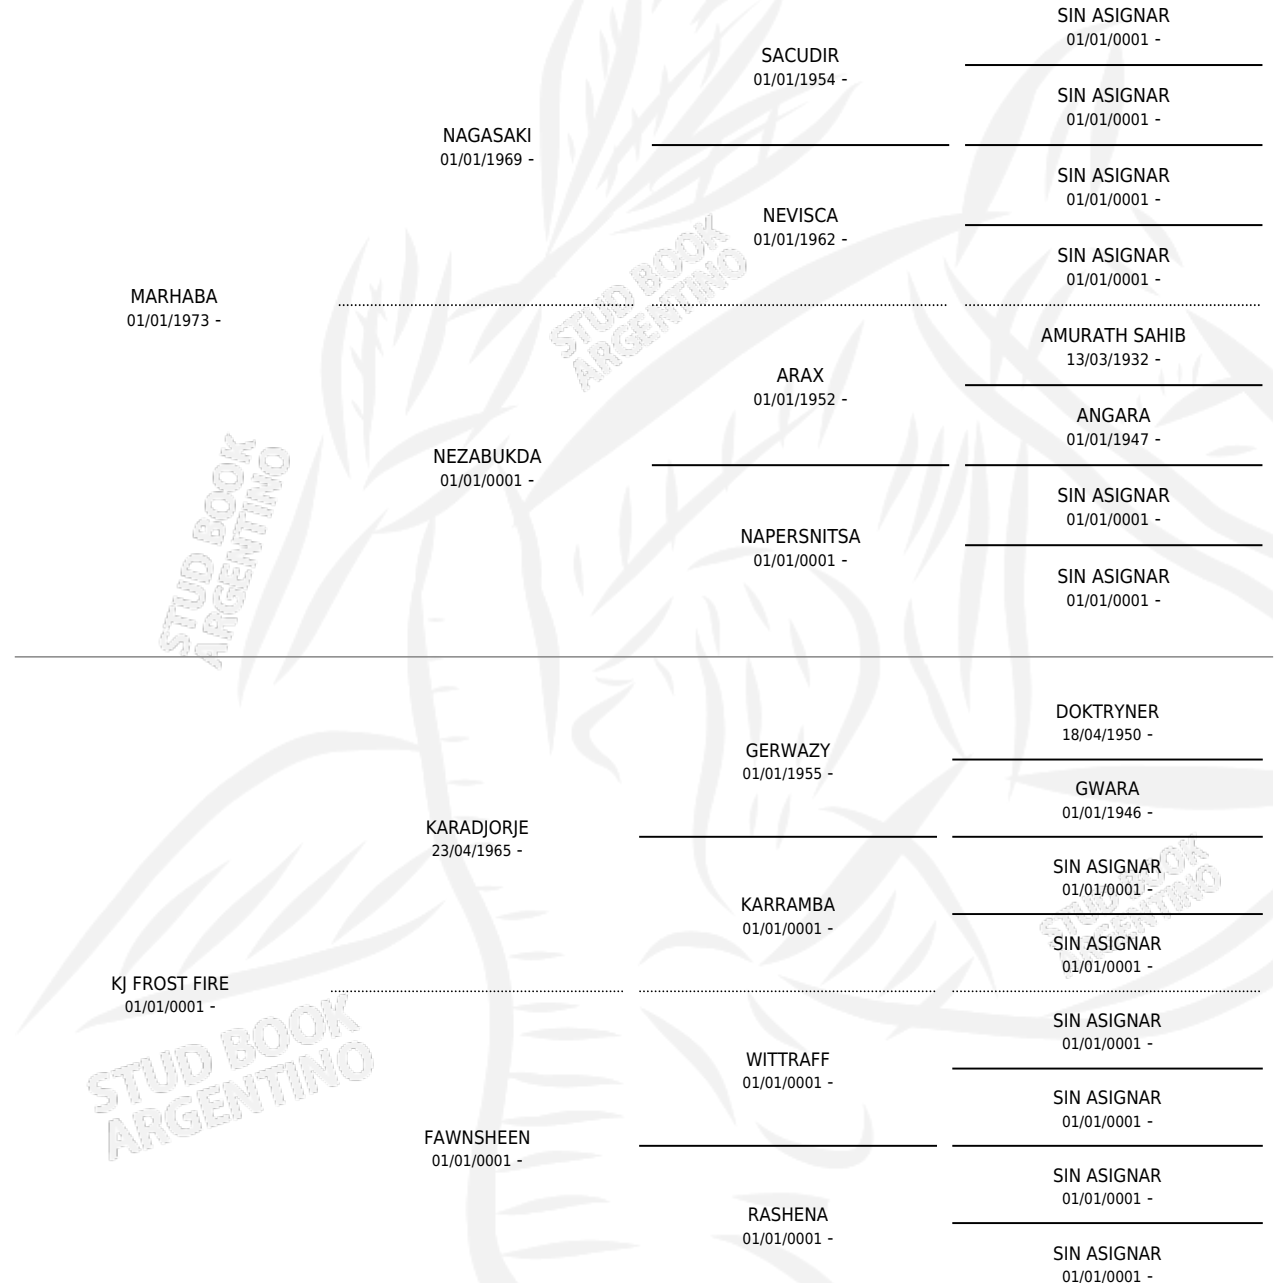

LA MIRAGE (US)

por MARHABA y KJ FROST FIRE por KARADJORJE

Estados Unidos · Macho · Zaino Colorado · AP ·
26/02/1983
Familia · Volumen web

ESTADO

TIPIFICACIÓN SANGUÍNEA	X
TIPIFICACIÓN POR ADN	X
PASAPORTE	X
IDENTIFICACIÓN POR MICROCHIP	X
REPRODUCTOR	✓

Lugar de nacimiento: Estados Unidos

Criador: Extranjero

PEDIGREE

SERVICIOS PADRILLO

TEMPORADA	HARAS	SERVICIO	NAC.	EFFECTIVIDAD
2010	EL ATALAYA	1	0	0.00 %
2009	EL ATALAYA	2	0	0.00 %

LA MIRAGE (US)

Datos oficiales del Stud Book Argentino