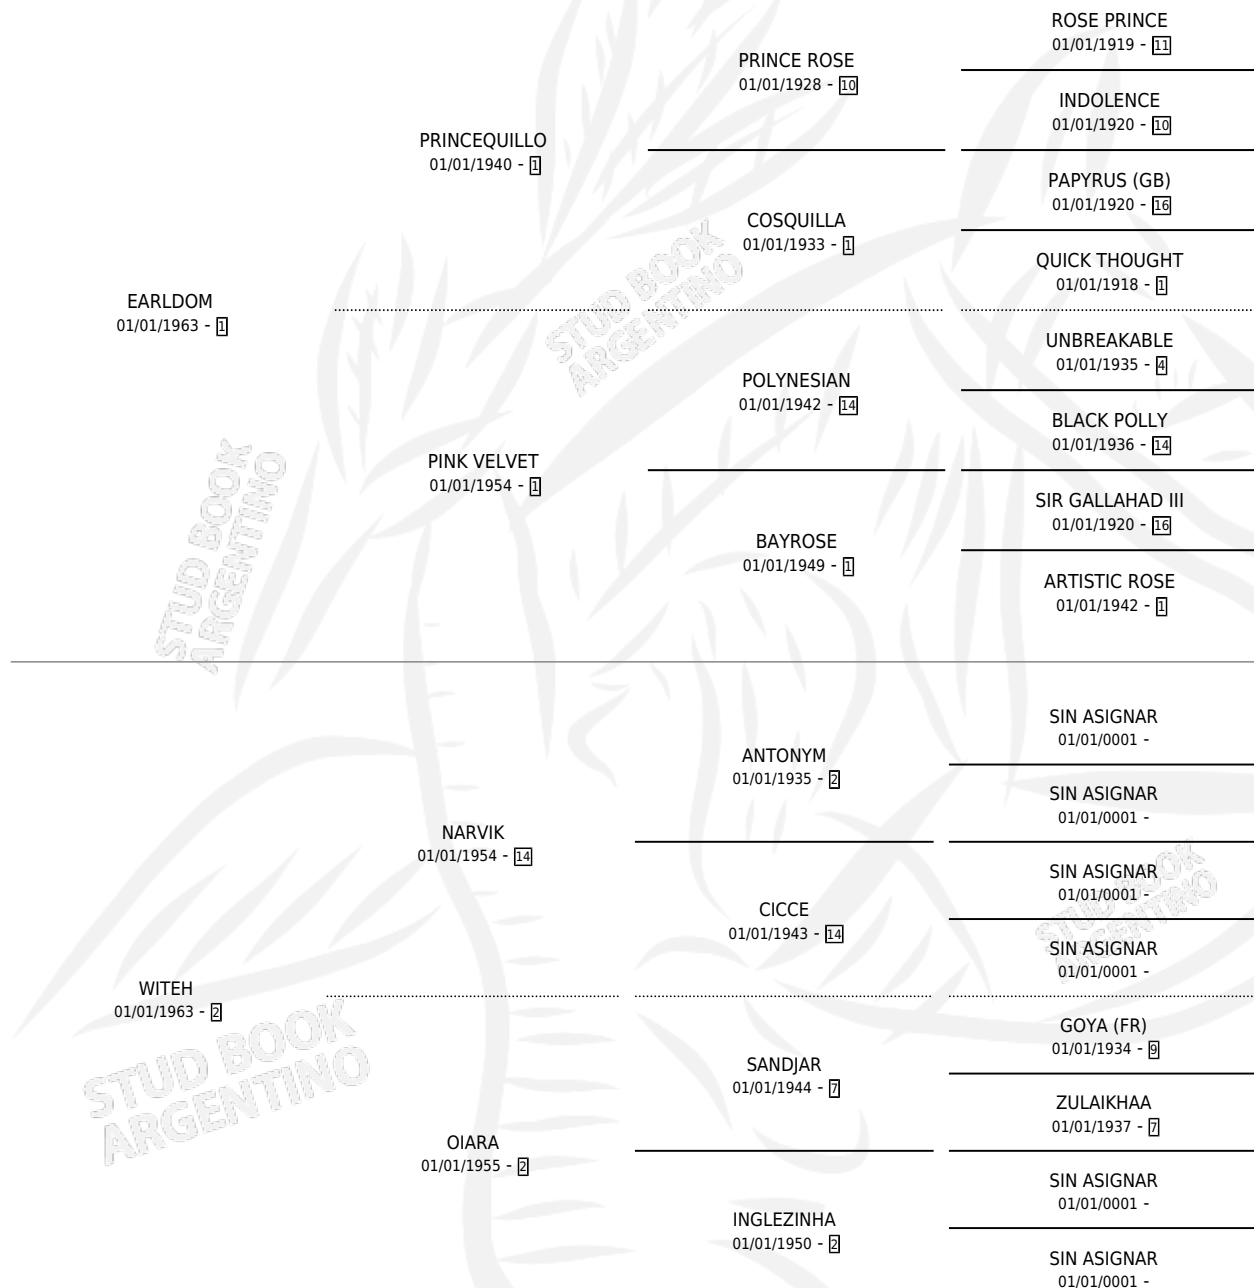

HAWK II

por EARLDOM y WITEH por NARVIK

Argentina · Macho · Zaino · SP · 01/01/1971
Familia 2 · Volumen 27

ESTADO

TIPIFICACIÓN SANGUÍNEA	X
TIPIFICACIÓN POR ADN	X
PASAPORTE	X
IDENTIFICACIÓN POR MICROCHIP	X
REPRODUCTOR	X

Lugar de nacimiento: Campo particular

Criador: Sin dato

~

HIJOS

	MACHOS	HEMBRAS
5 NACIERON	0	5
3 CORRIERON	0	3
2 GANARON	0	2
0 GANADORES CL	0 GANADORES GR	0 GANADORES G1

PEDIGREE

HAWK II

Datos oficiales del Stud Book Argentino