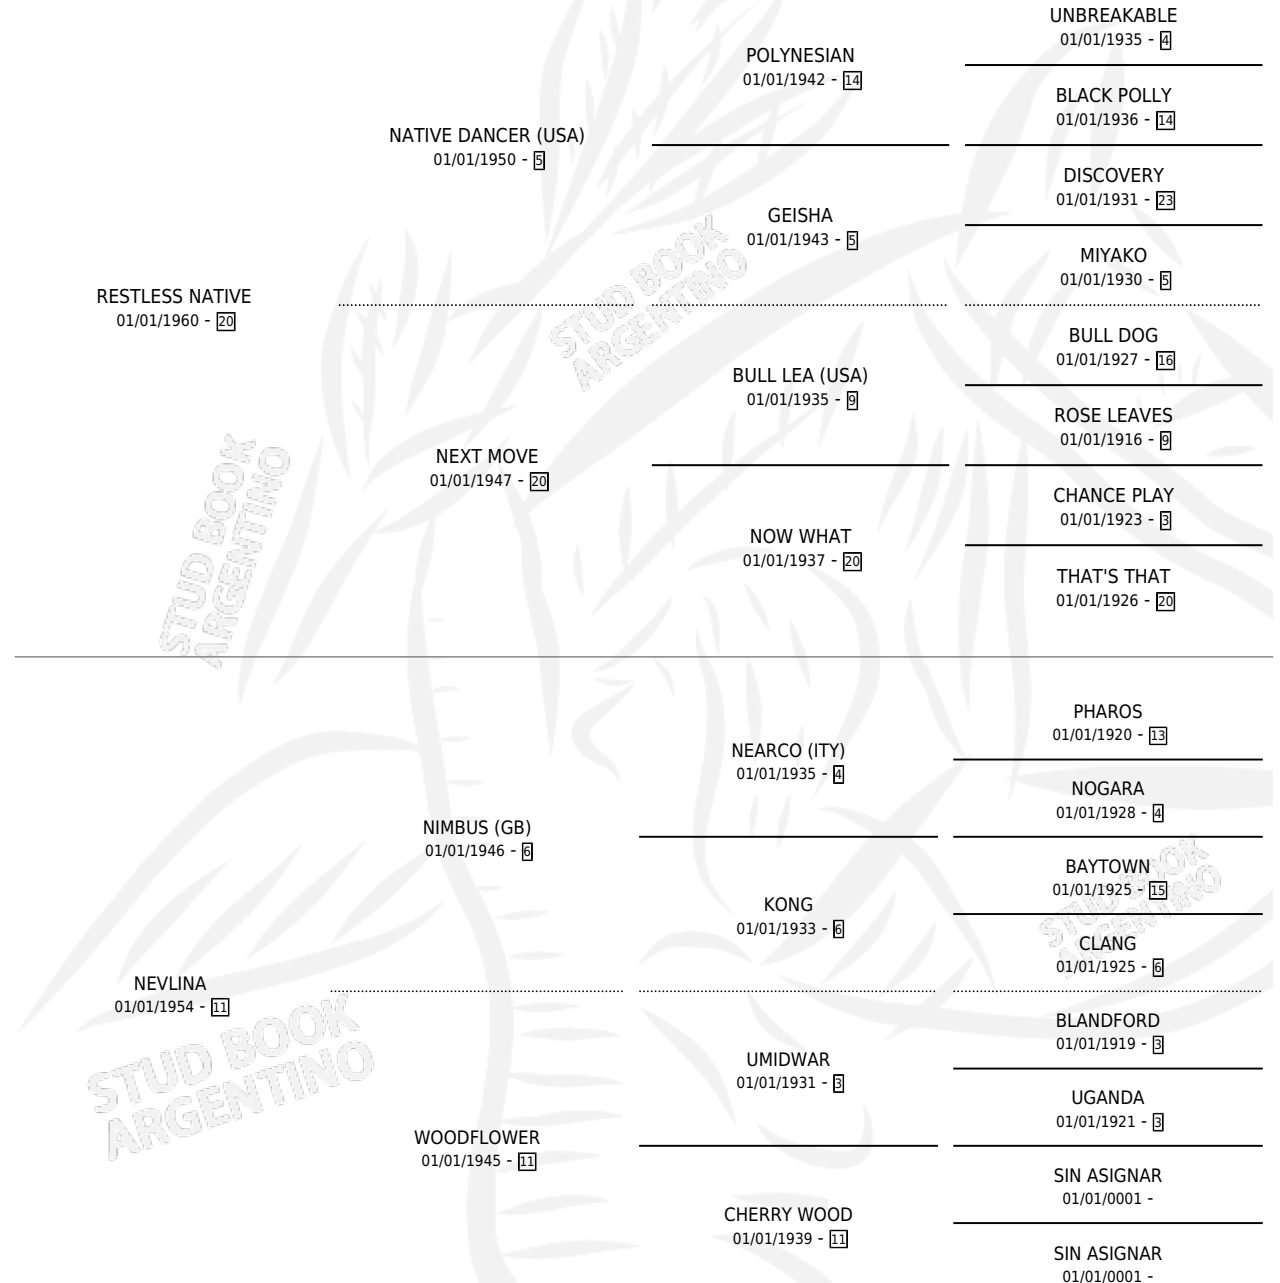

GAIN OR LOSS

por **RESTLESS NATIVE** y **NEVLINA** por **NIMBUS (GB)**

Argentina · Hembra · Tordillo · SP · 01/01/1968
Familia 11 · Volumen 26

ESTADO

TIPIFICACIÓN SANGUÍNEA	X
TIPIFICACIÓN POR ADN	X
PASAPORTE	X
IDENTIFICACIÓN POR MICROCHIP	X
REPRODUCTOR	X

Lugar de nacimiento: Campo particular

Criador: Sin dato

~

HIJOS

	MACHOS	HEMBRAS
1 NACIERON	0	1

SIN ACTUACIONES

PEDIGREE