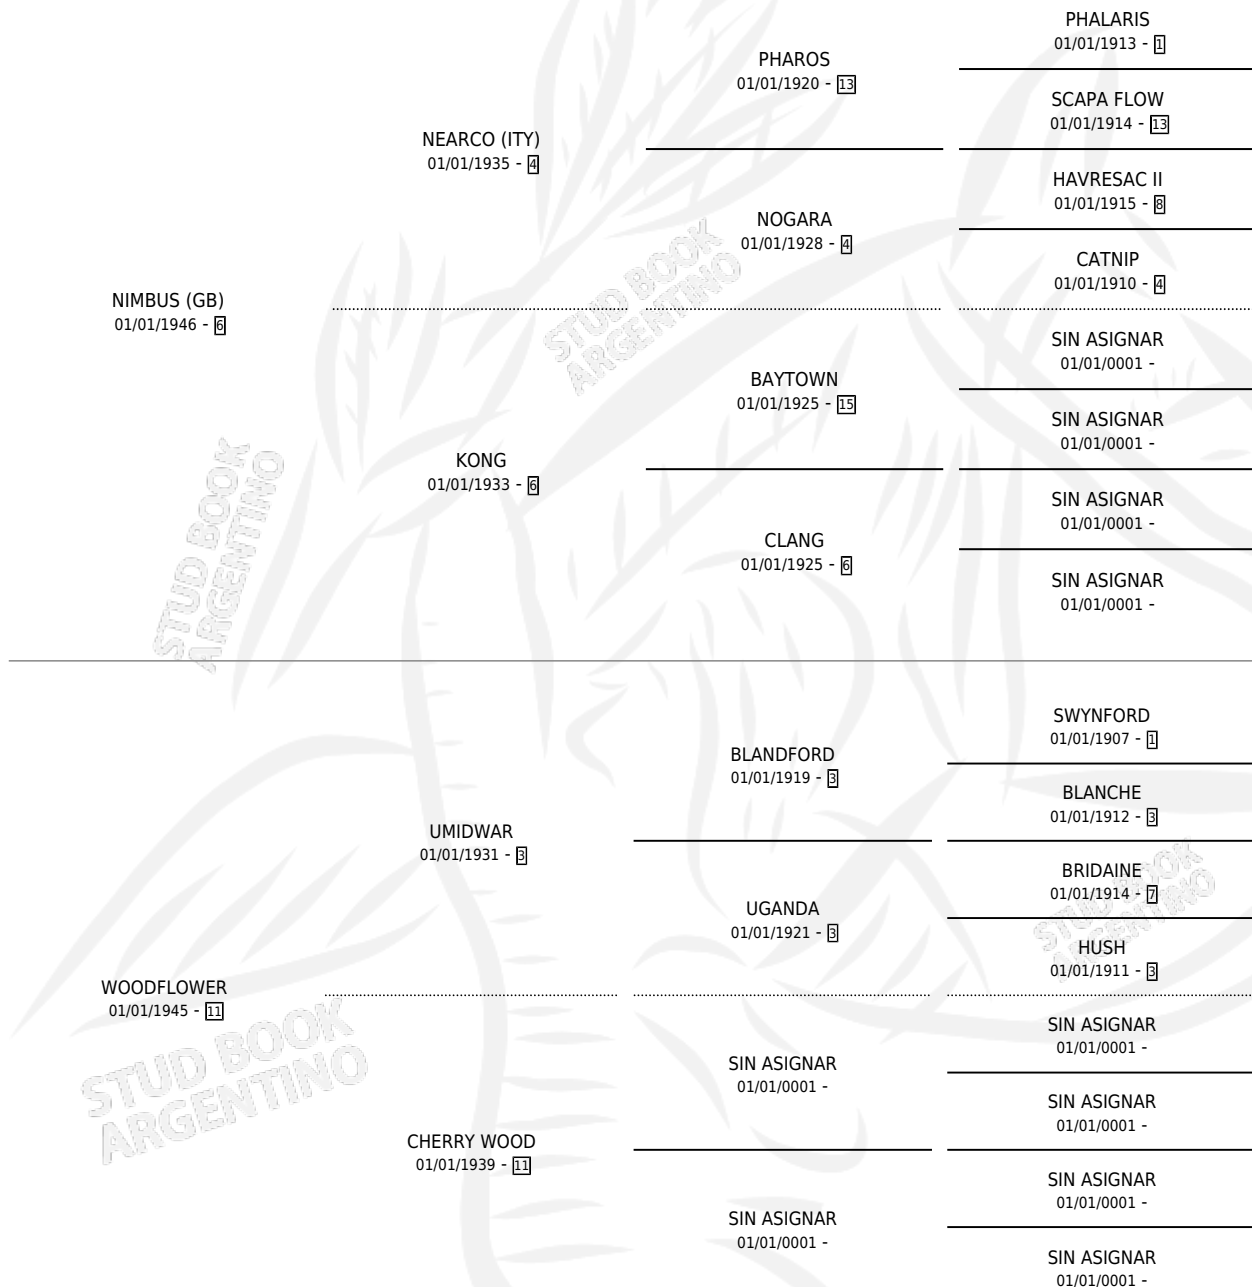

NEVLINA

por NIMBUS (GB) y WOODFLOWER por UMIDWAR

Argentina · Hembra · Zaino · SP · 01/01/1954
Familia 11 · Volumen 22

ESTADO

TIPIFICACIÓN SANGUÍNEA	X
TIPIFICACIÓN POR ADN	X
PASAPORTE	X
IDENTIFICACIÓN POR MICROCHIP	X
REPRODUCTOR	X

Lugar de nacimiento: Campo particular

Criador: Sin dato

~

HIJOS

	MACHOS	HEMBRAS
1 NACIERON	0	1

SIN ACTUACIONES

PEDIGREE

NEVLINA