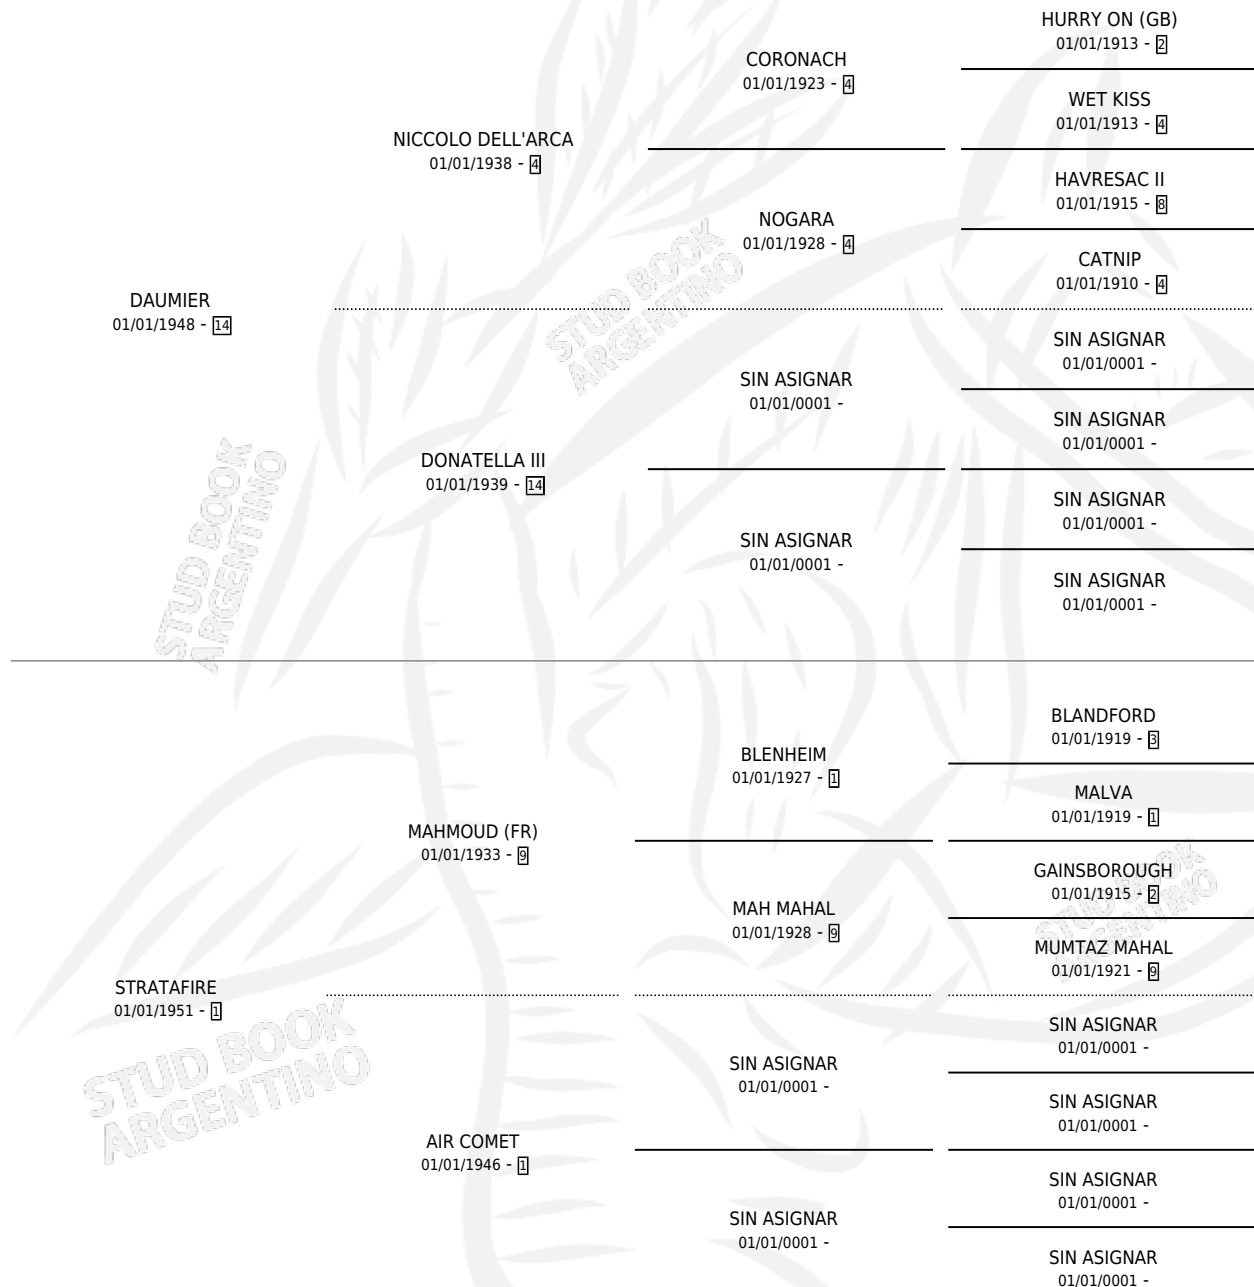

Lugar de nacimiento: Campo particular

Criador: Sin dato

~

HIJOS

| | MACHOS | HEMBRAS |
|------------|--------|---------|
| 1 NACIERON | 0 | 1 |

SIN ACTUACIONES

PEDIGREE

CLOUD EIGHT