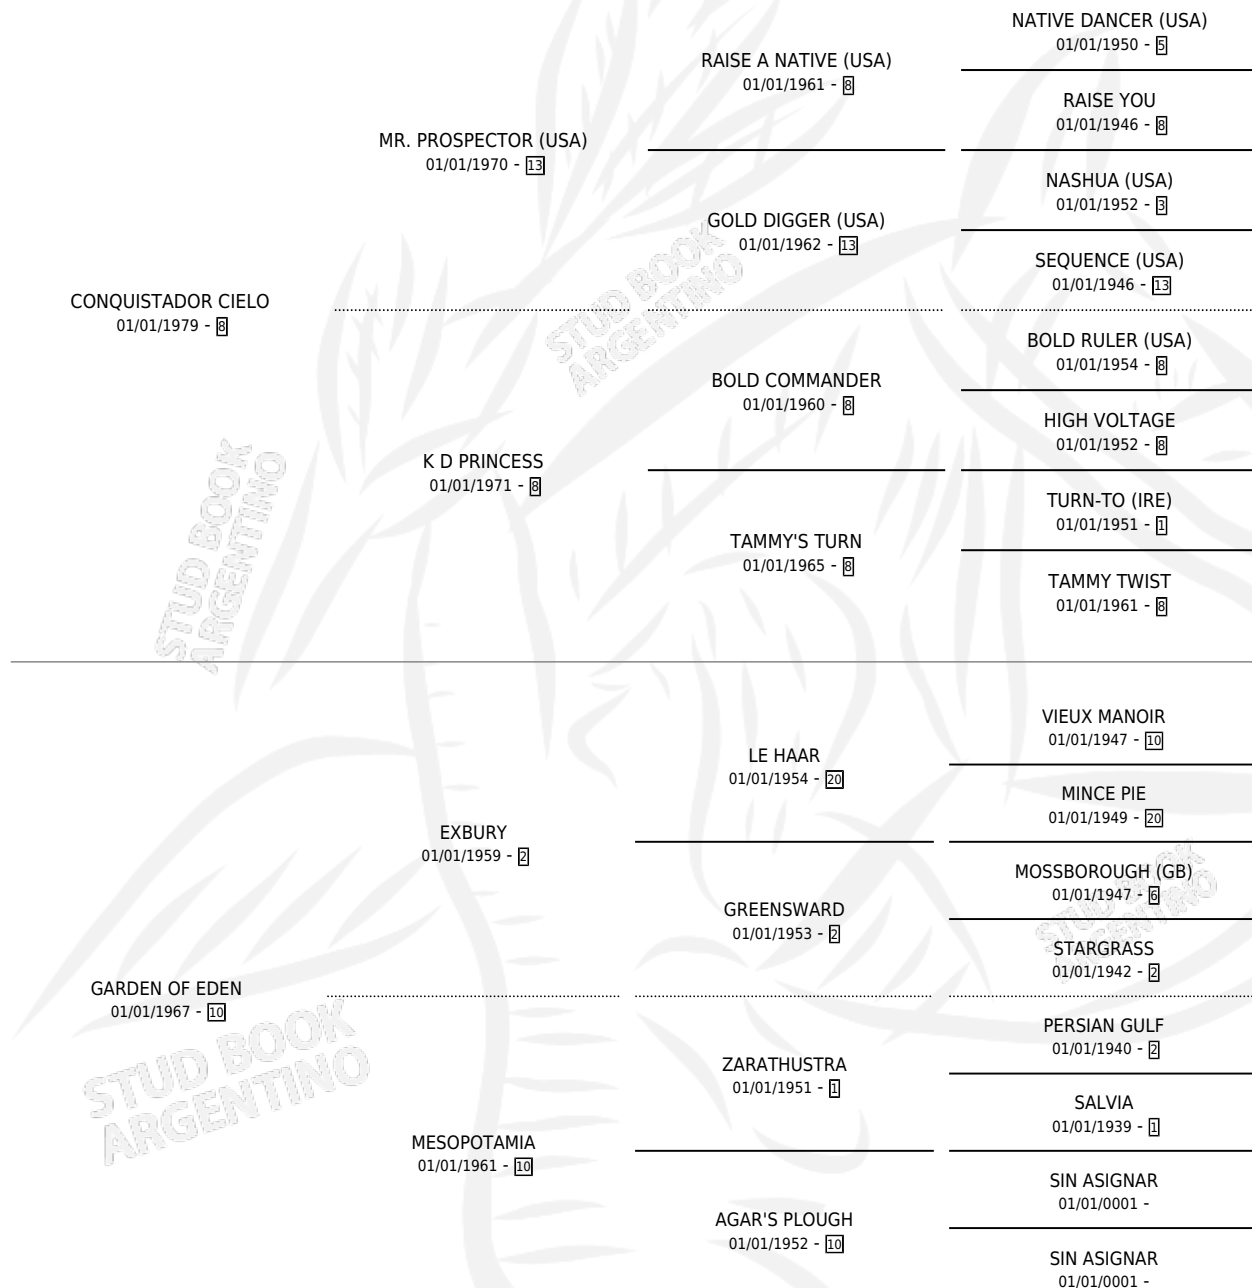

JO JO'S JOELLE

por **CONQUISTADOR CIELO** y **GARDEN OF EDEN** por **EXBURY**

Argentina · Hembra · Alazan · SP · 01/01/1985
Familia 10-c · Volumen 32

ESTADO

TIPIFICACIÓN SANGUÍNEA	X
TIPIFICACIÓN POR ADN	X
PASAPORTE	X
IDENTIFICACIÓN POR MICROCHIP	X
REPRODUCTOR	X

Lugar de nacimiento: Campo particular
Criador: Sin dato

~

HIJOS

	MACHOS	HEMBRAS
1 NACIERON	0	1
1 CORRIERON	0	1

SIN ACTUACIONES

PEDIGREE

JO JO'S JOELLE

Datos oficiales del Stud Book Argentino