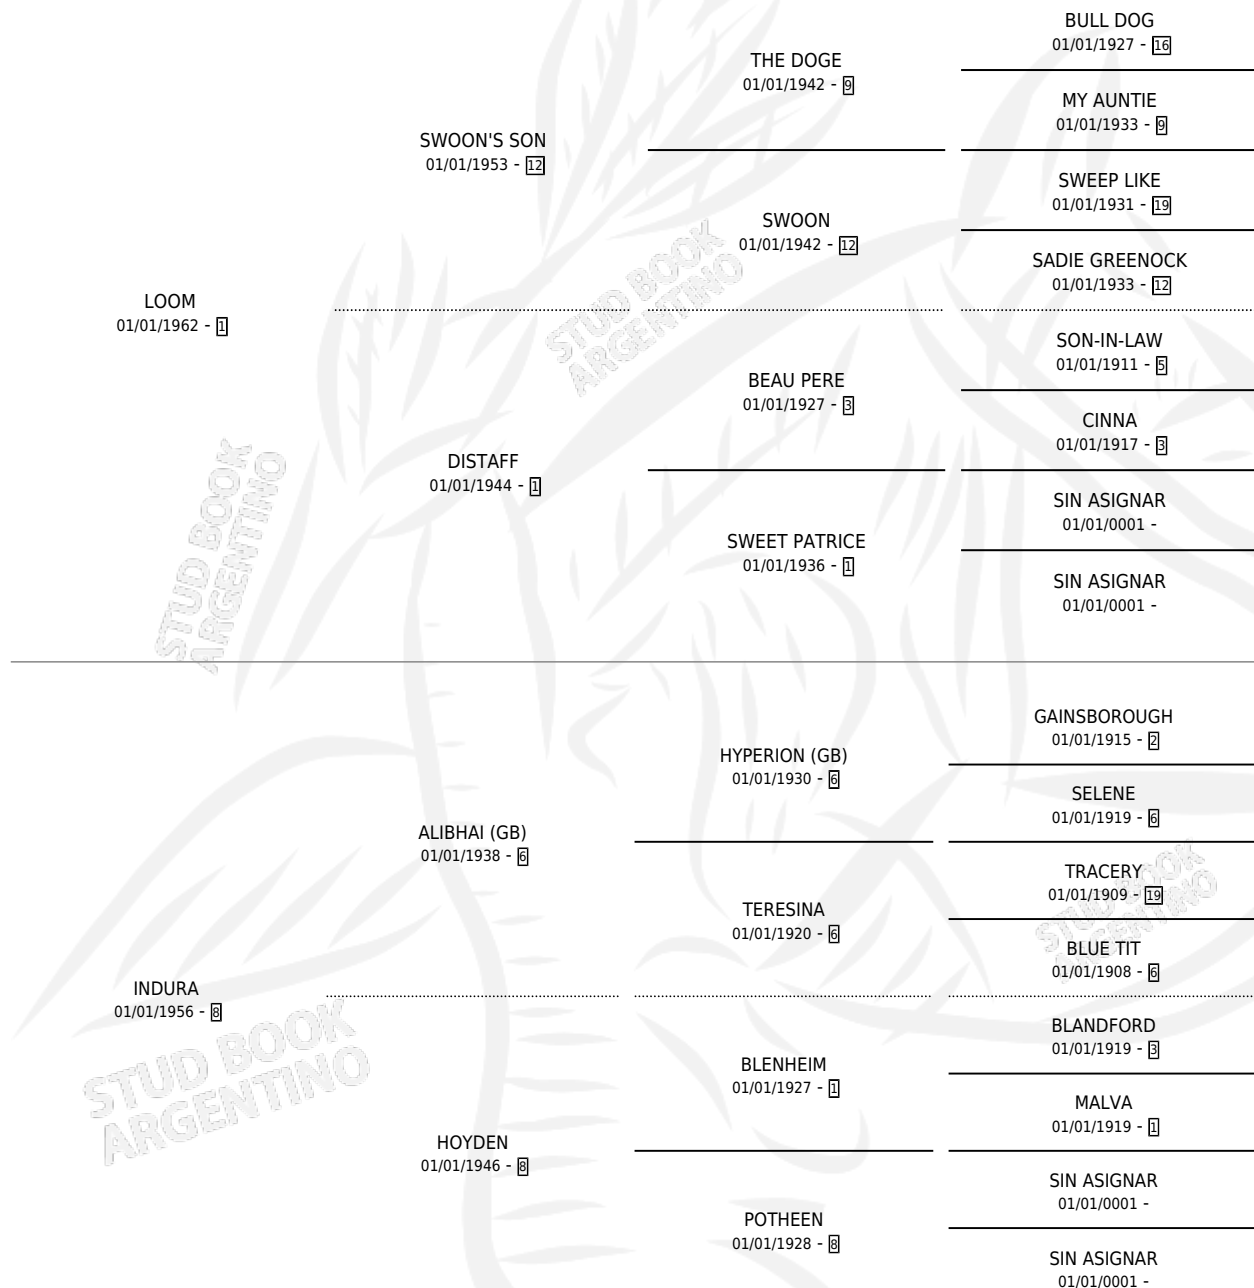

FABRIC

por **LOOM** y **INDURA** por **ALIBHAI (GB)**

Argentina · Hembra · Zaino · SP · 01/01/1971
Familia 8-c · Volumen 27

ESTADO

TIPIFICACIÓN SANGUÍNEA	X
TIPIFICACIÓN POR ADN	X
PASAPORTE	X
IDENTIFICACIÓN POR MICROCHIP	X
REPRODUCTOR	X

Lugar de nacimiento: Campo particular

Criador: Sin dato

~

HIJOS

	MACHOS	HEMBRAS
1 NACIERON	0	1
SIN ACTUACIONES		

PEDIGREE

FABRIC

Datos oficiales del Stud Book Argentino