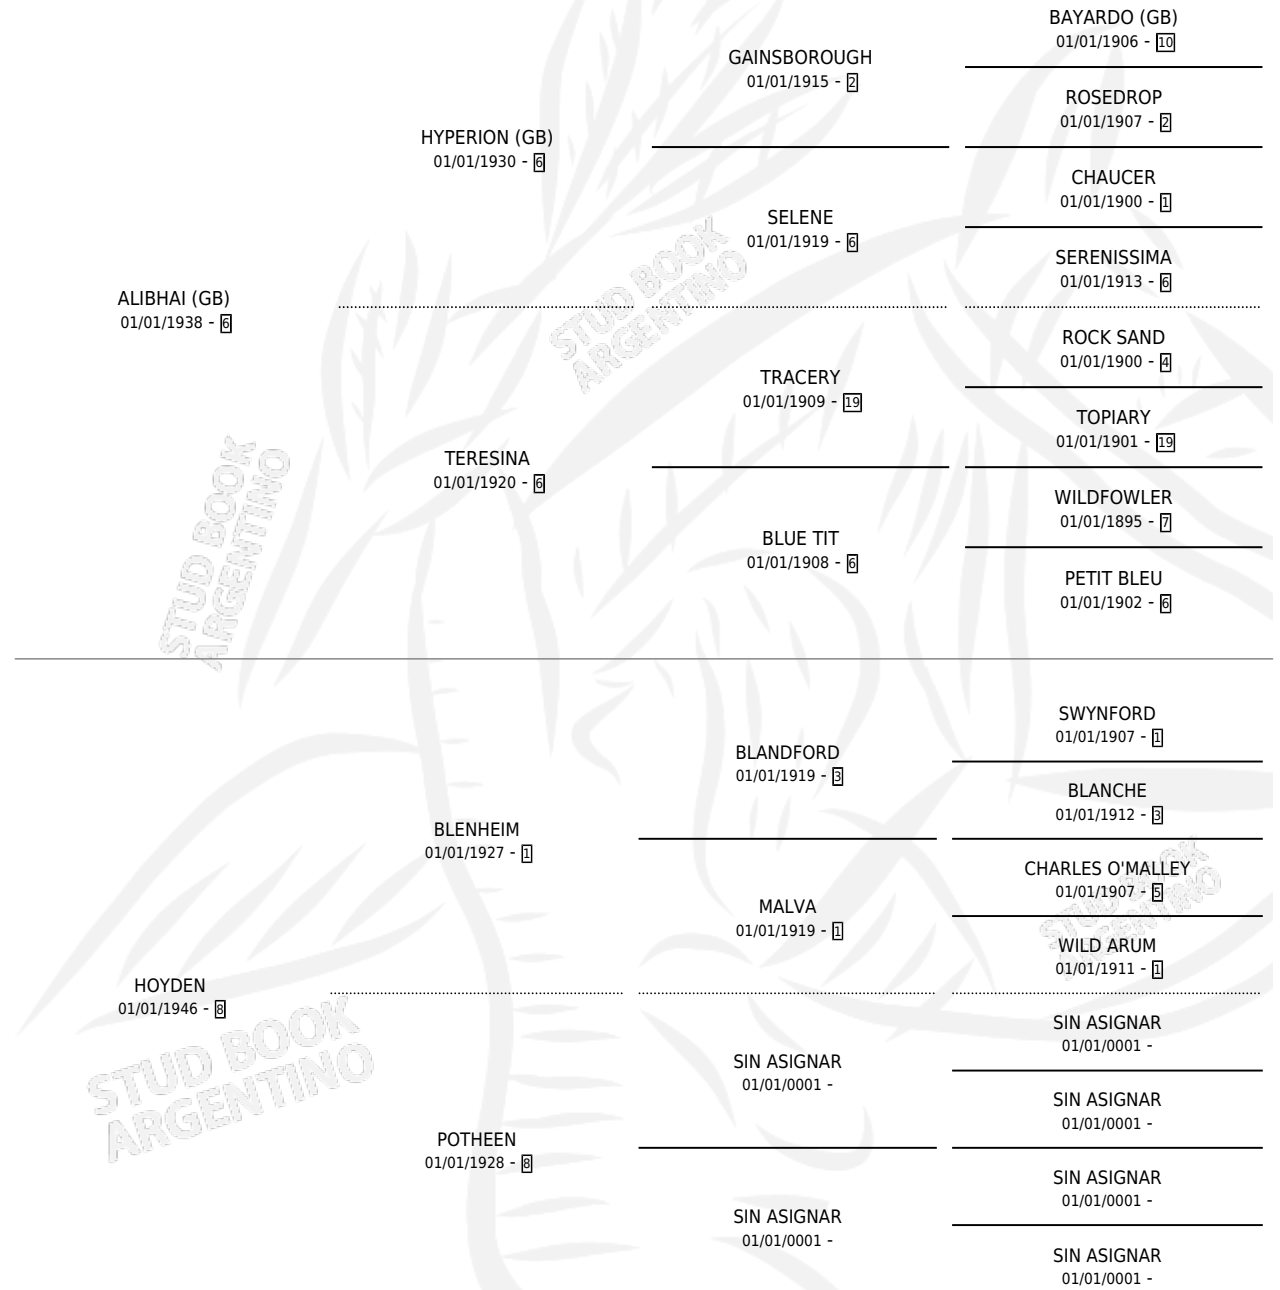

INDURA

por **ALIBHAI (GB)** y **HOYDEN** por **BLENHEIM**

Argentina · Hembra · Oscuro · SP · 01/01/1956
Familia 8-c · Volumen 22

ESTADO

TIPIFICACIÓN SANGUÍNEA	X
TIPIFICACIÓN POR ADN	X
PASAPORTE	X
IDENTIFICACIÓN POR MICROCHIP	X
REPRODUCTOR	X

Lugar de nacimiento: Campo particular

Criador: Sin dato

~

HIJOS

	MACHOS	HEMBRAS
2 NACIERON	0	2
SIN ACTUACIONES		

PEDIGREE

INDURA

Datos oficiales del Stud Book Argentino