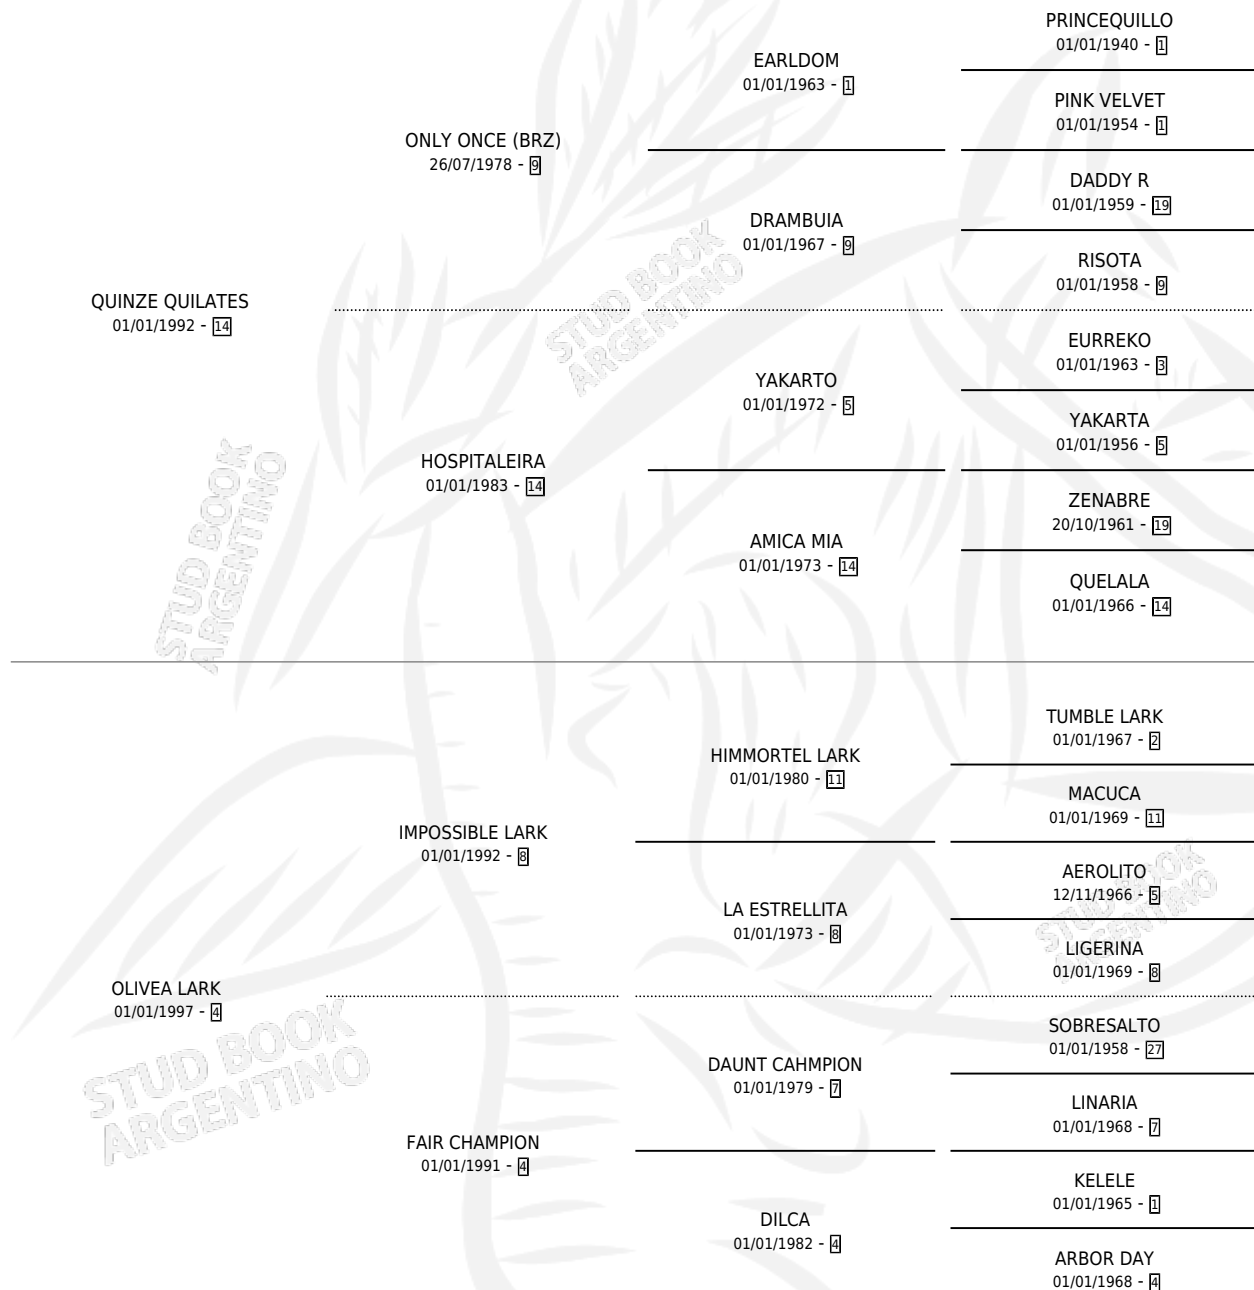

Lugar de nacimiento: Uruguay

Criador: Extranjero

~

HIJOS

	MACHOS	HEMBRAS
2 NACIERON	1	1
1 CORRIERON	1	0
1 GANARON	1	0

0	0	0
GANADORES CL	GANADORES GR	GANADORES G1

PEDIGREE

EXPORTACIÓN / IMPORTACIÓN