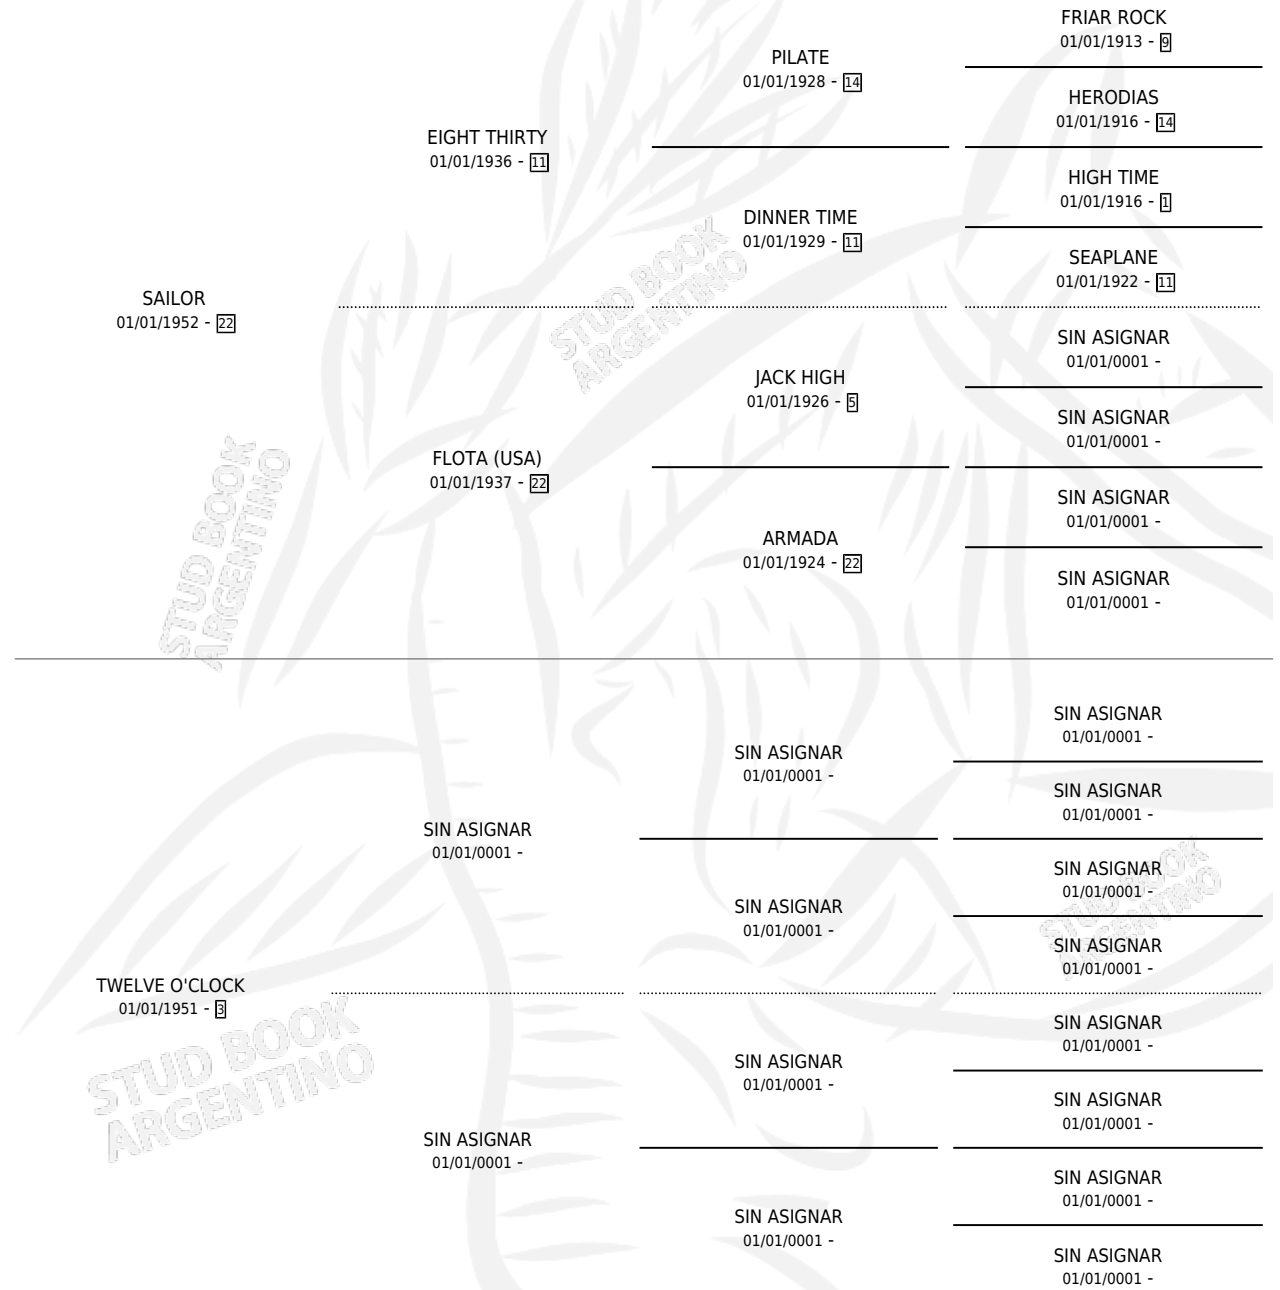

CREWMAN

por SAILOR y TWELVE O'CLOCK por SIN ASIGNAR

Argentina · Macho · Alazan · SP · 01/01/1960
Familia 3 · Volumen 24

ESTADO

TIPIFICACIÓN SANGUÍNEA	X
TIPIFICACIÓN POR ADN	X
PASAPORTE	X
IDENTIFICACIÓN POR MICROCHIP	X
REPRODUCTOR	X

Lugar de nacimiento: Campo particular

Criador: Sin dato

~

HIJOS

	MACHOS	HEMBRAS
2 NACIERON	0	2
SIN ACTUACIONES		

PEDIGREE

CREWMAN

Datos oficiales del Stud Book Argentino