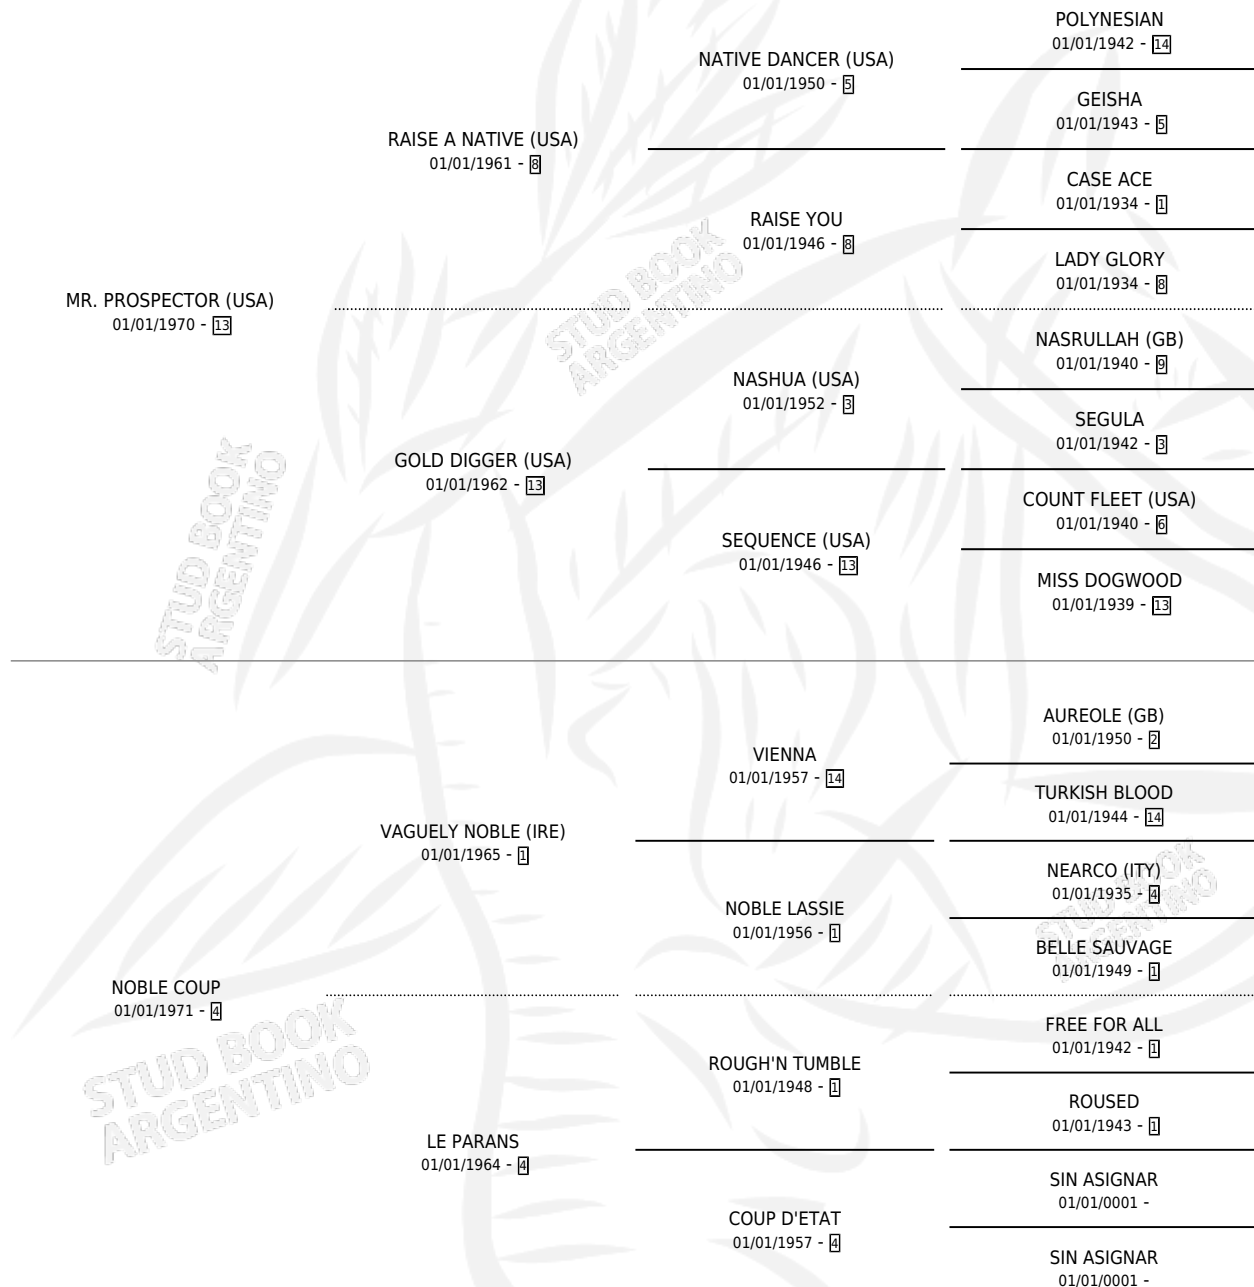

PROSPECTOR'S FIRST

por **MR. PROSPECTOR (USA)** y **NOBLE COUP** por **VAGUELY NOBLE (IRE)**

Argentina · Hembra · Zaino · SP · 01/01/1976
Familia 4-j · Volumen 29

ESTADO

TIPIFICACIÓN SANGUÍNEA	X
TIPIFICACIÓN POR ADN	X
PASAPORTE	X
IDENTIFICACIÓN POR MICROCHIP	X
REPRODUCTOR	X

Lugar de nacimiento: Campo particular
Criador: Sin dato

~

HIJOS

	MACHOS	HEMBRAS
1 NACIERON	0	1
SIN ACTUACIONES		

PEDIGREE

PROSPECTOR'S FIRST

Datos oficiales del Stud Book Argentino

Documento generado el 05/05/2026