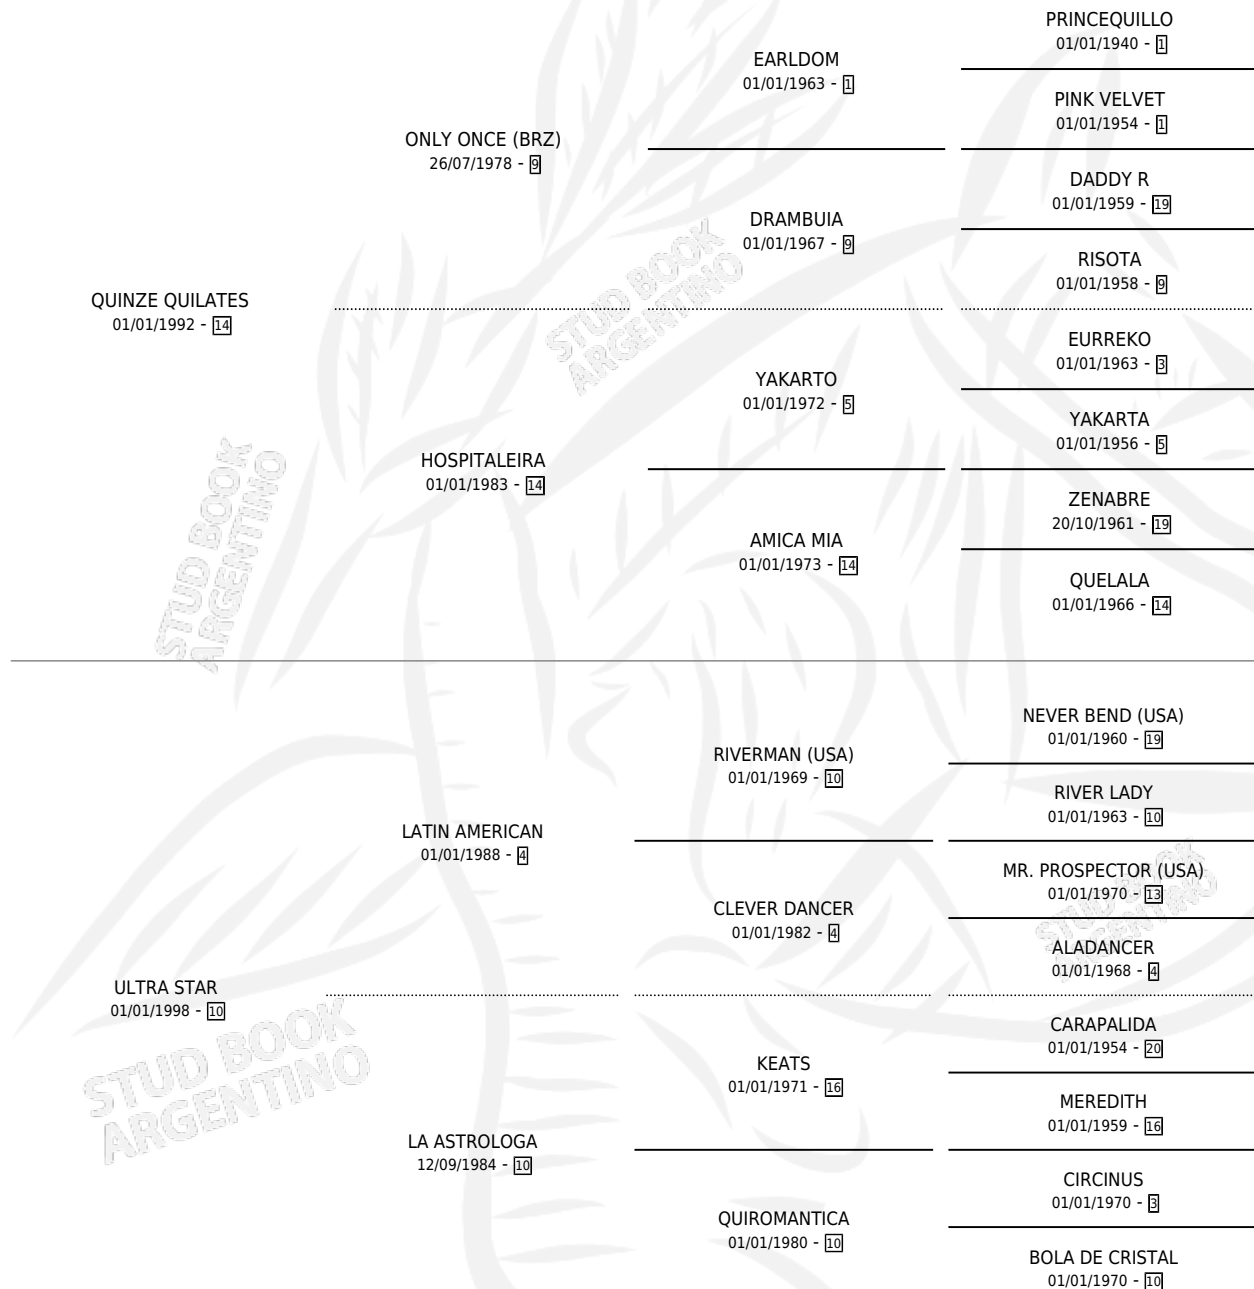

EMPADA QUENTE (URU)

por QUINZE QUILATES y ULTRA STAR por LATIN AMERICAN

Uruguay · Hembra · Zaino · SP · 27/08/2007
Familia 10-d · Volumen web

ESTADO

TIPIFICACIÓN SANGUÍNEA	X
TIPIFICACIÓN POR ADN	✓
PASAPORTE	✓
IDENTIFICACIÓN POR MICROCHIP	✓
REPRODUCTOR	✓

Lugar de nacimiento: Uruguay
Criador: Extranjero

~

HIJOS

	MACHOS	HEMBRAS
3 NACIERON	1	2
2 CORRIERON	0	2

SIN ACTUACIONES

PEDIGREE

EXPORTACIÓN / IMPORTACIÓN

FECHA	MOVIMIENTO	PAÍS
01/02/2010	IMPORTADO	URUGUAY

~

CAMPAÑA

Solo carreras oficiales de Argentina

POR EDAD

EDAD	CC	1°	2°	3°	4°	5°	NP	CLC	CLG	CLCG1	CLGG1	IMPORTE	GANANCIA / CC
2 AÑOS	2	0	0	0	0	0	2	0	0	0	0	\$0	\$0
3 AÑOS	5	0	0	0	0	1	4	0	0	0	0	\$1,500	\$300
5 AÑOS	4	0	2	0	0	1	1	0	0	0	0	\$19,850	\$4,963
TOTALES	11	0	2	0	0	2	7	0	0	0	0	\$21,350	\$1,941
%		0.0%	18.2%	0.0%	0.0%	18.2%	63.6%	0.0%	0.0%	0.0%	0.0%		