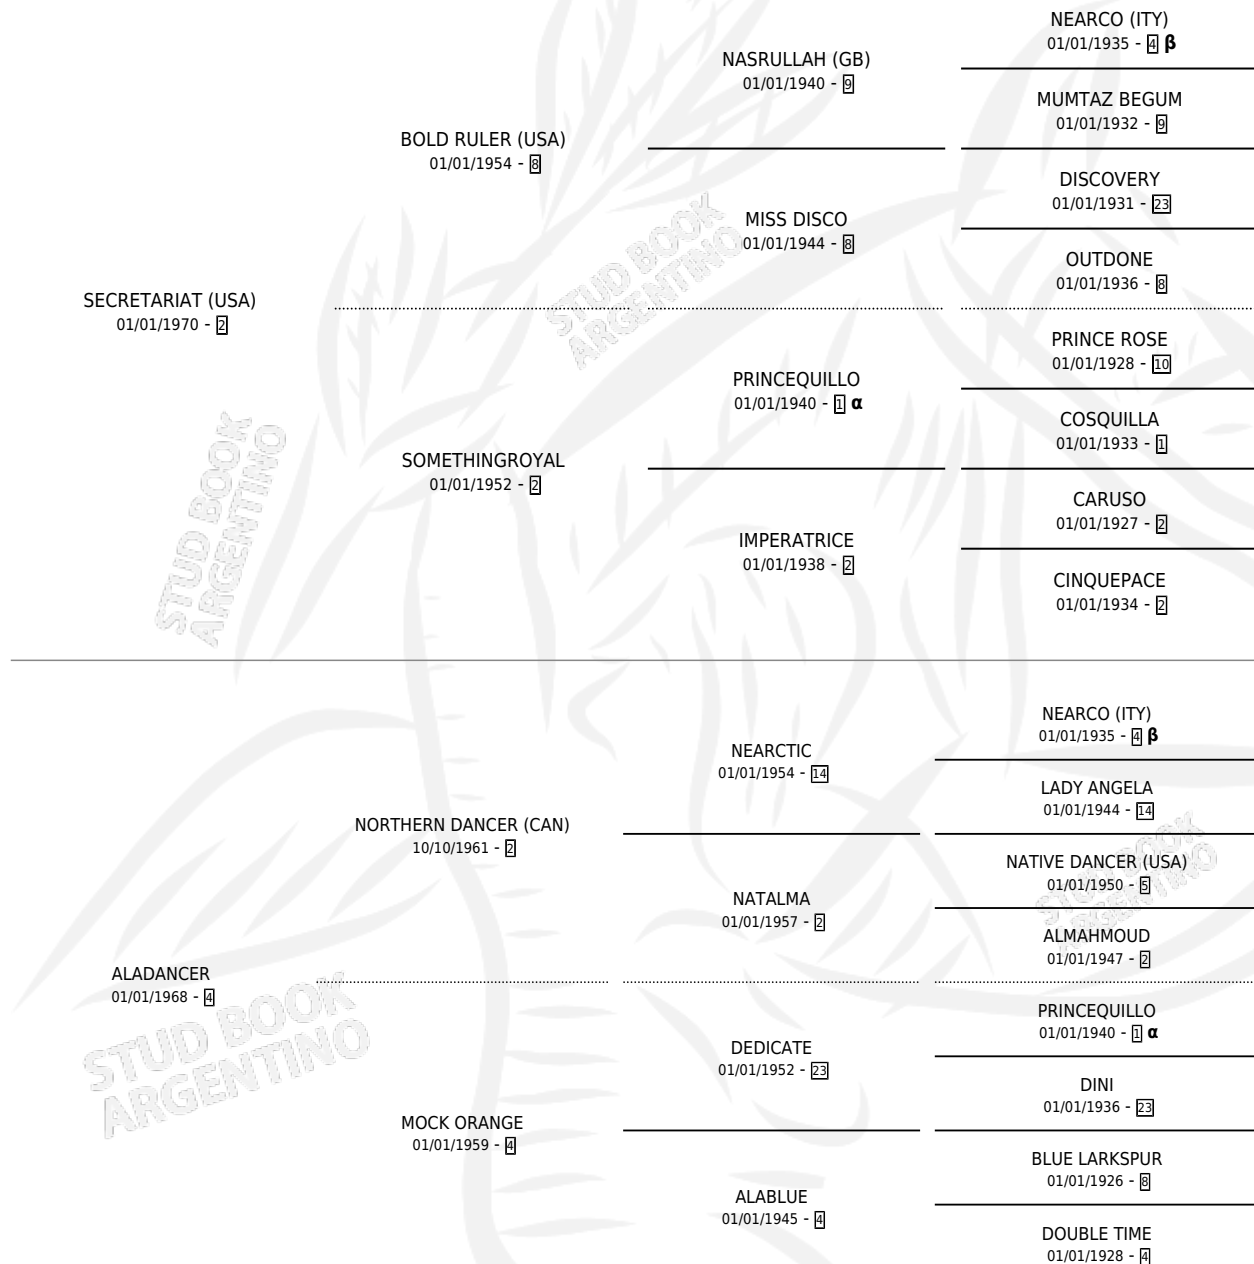

ASSEMBLAGE

por SECRETARIAT (USA) y ALADANCER por NORTHERN DANCER (CAN)

Argentina · Hembra · Alazan · SP · 01/01/1977
Familia 4-m · Volumen 29

ESTADO

| | |
|------------------------------|---|
| TIPIFICACIÓN SANGUÍNEA | X |
| TIPIFICACIÓN POR ADN | X |
| PASAPORTE | X |
| IDENTIFICACIÓN POR MICROCHIP | X |
| REPRODUCTOR | X |

Lugar de nacimiento: Campo particular
Criador: Sin dato

~

HIJOS

| | MACHOS | HEMBRAS |
|-----------------|--------|---------|
| 1 NACIERON | 0 | 1 |
| SIN ACTUACIONES | | |

PEDIGREE

INBREEDING : α, β

ASSEMBLAGE