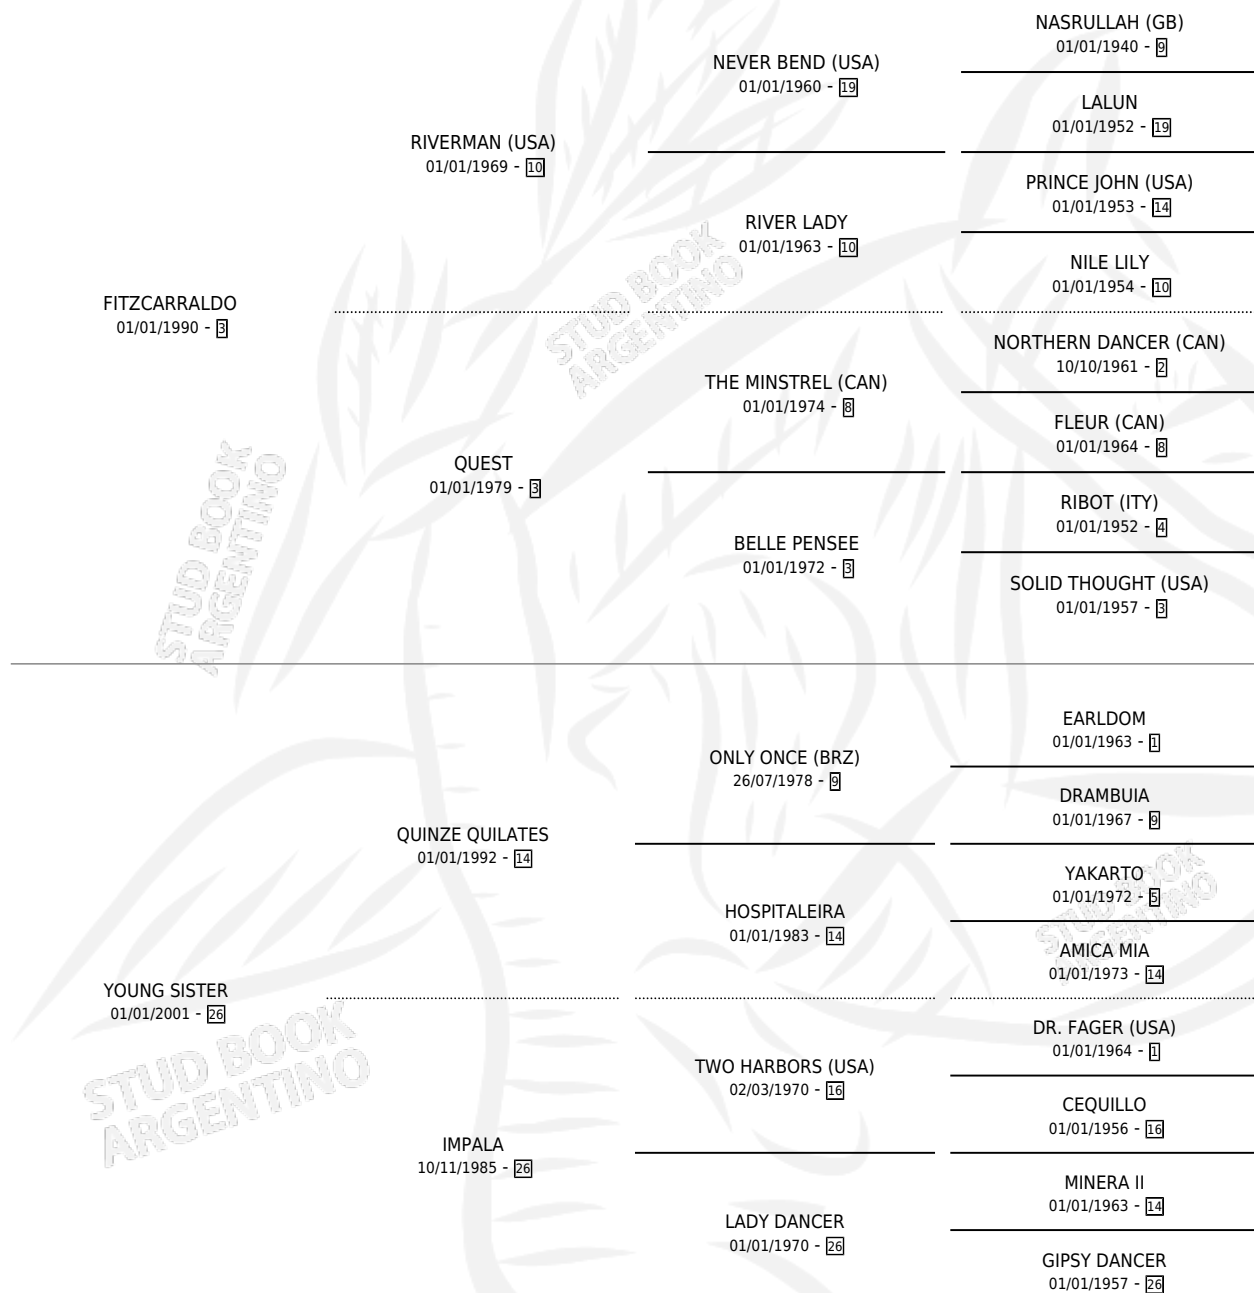

EMOCAO PURA (URU)

por FITZCARRALDO y YOUNG SISTER por QUINZE
QUILATES

Uruguay · Hembra · Zaino · SP · 17/10/2007
Familia 26 · Volumen web

ESTADO

TIPIFICACIÓN SANGUÍNEA	X
TIPIFICACIÓN POR ADN	X
PASAPORTE	✓
IDENTIFICACIÓN POR MICROCHIP	✓
REPRODUCTOR	X

Lugar de nacimiento: Uruguay
Criador: Extranjero

PEDIGREE

EXPORTACIÓN / IMPORTACIÓN

FECHA	MOVIMIENTO	PAÍS
01/02/2010	IMPORTADO	URUGUAY

~

CAMPAÑA

Solo carreras oficiales de Argentina

POR EDAD