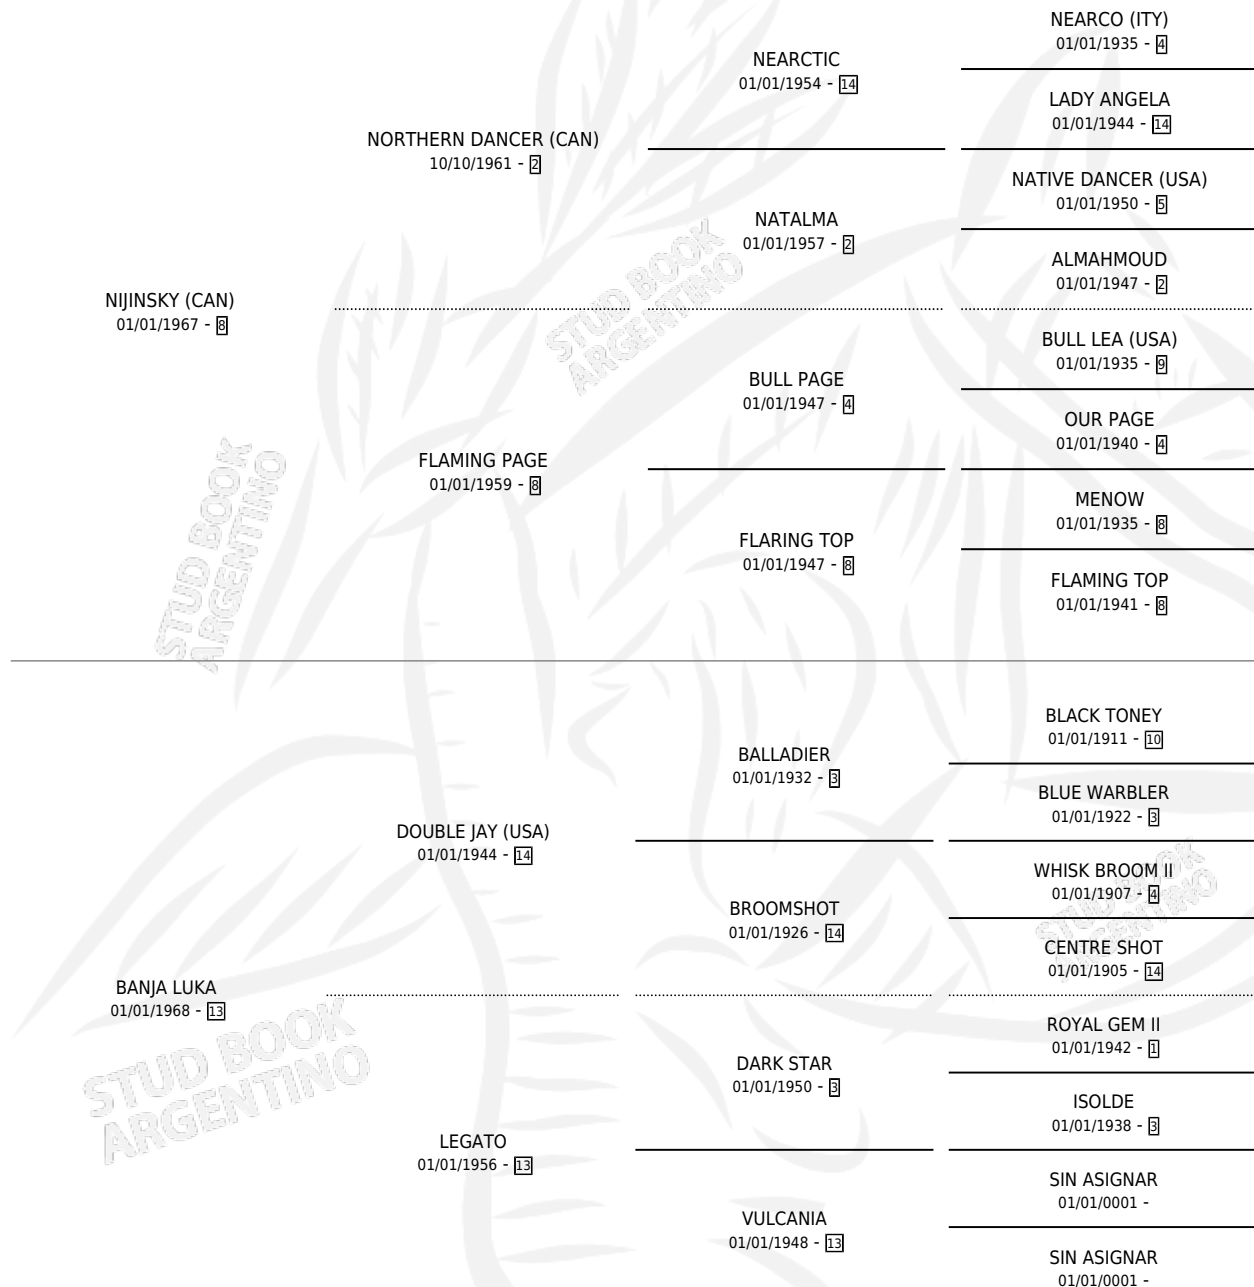

FERDINAND (USA)

por NIJINSKY (CAN) y BANJA LUKA por DOUBLE JAY (USA)

Estados Unidos · Macho · Alazan · SP · 01/01/1983
Familia 13-c · Volumen web

ESTADO

TIPIFICACIÓN SANGUÍNEA	X
TIPIFICACIÓN POR ADN	X
PASAPORTE	X
IDENTIFICACIÓN POR MICROCHIP	X
REPRODUCTOR	X

Lugar de nacimiento: Estados Unidos

Criador: Extranjero

~

HIJOS

	MACHOS	HEMBRAS
7 NACIERON	0	7
2 CORRIERON	0	2
2 GANARON	0	2

1	1	0
GANADORES CL	GANADORES GR	GANADORES G1

PEDIGREE

FERDINAND (USA)