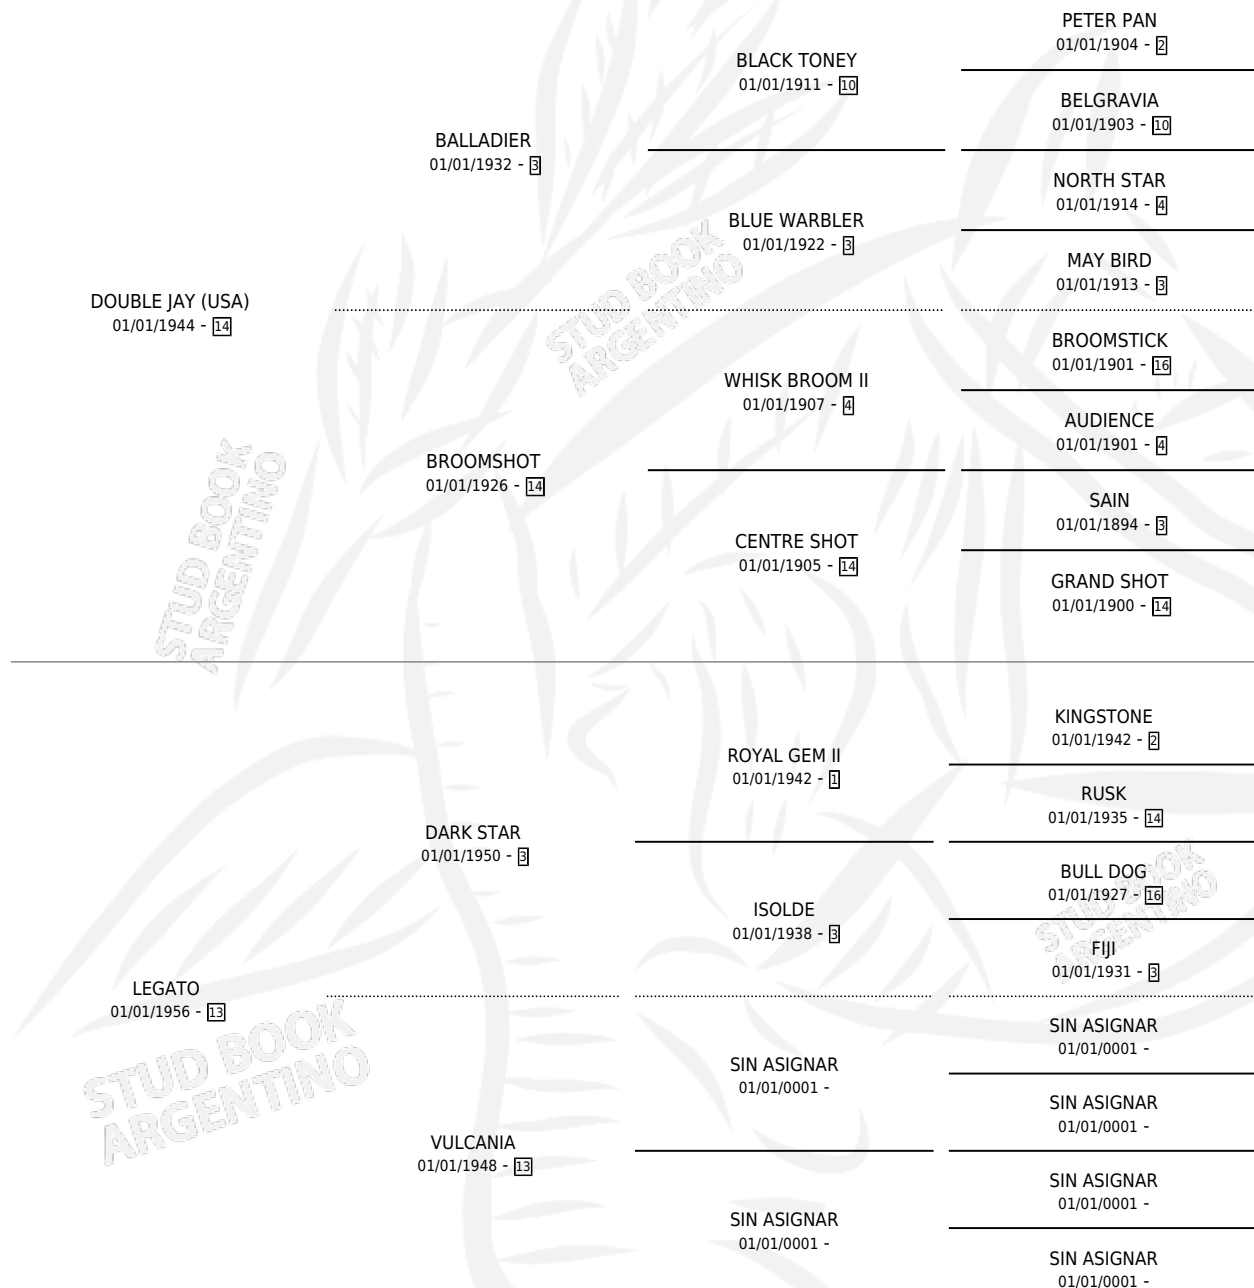

BANJA LUKA

por **DOUBLE JAY (USA)** y **LEGATO** por **DARK STAR**

Argentina · Hembra · Zaino Colorado · SP · 01/01/1968
Familia 13-c · Volumen 26

ESTADO

TIPIFICACIÓN SANGUÍNEA	X
TIPIFICACIÓN POR ADN	X
PASAPORTE	X
IDENTIFICACIÓN POR MICROCHIP	X
REPRODUCTOR	X

Lugar de nacimiento: Campo particular

Criador: Sin dato

~

HIJOS

	MACHOS	HEMBRAS
3 NACIERON	1	2
SIN ACTUACIONES		

PEDIGREE

BANJA LUKA

Datos oficiales del Stud Book Argentino