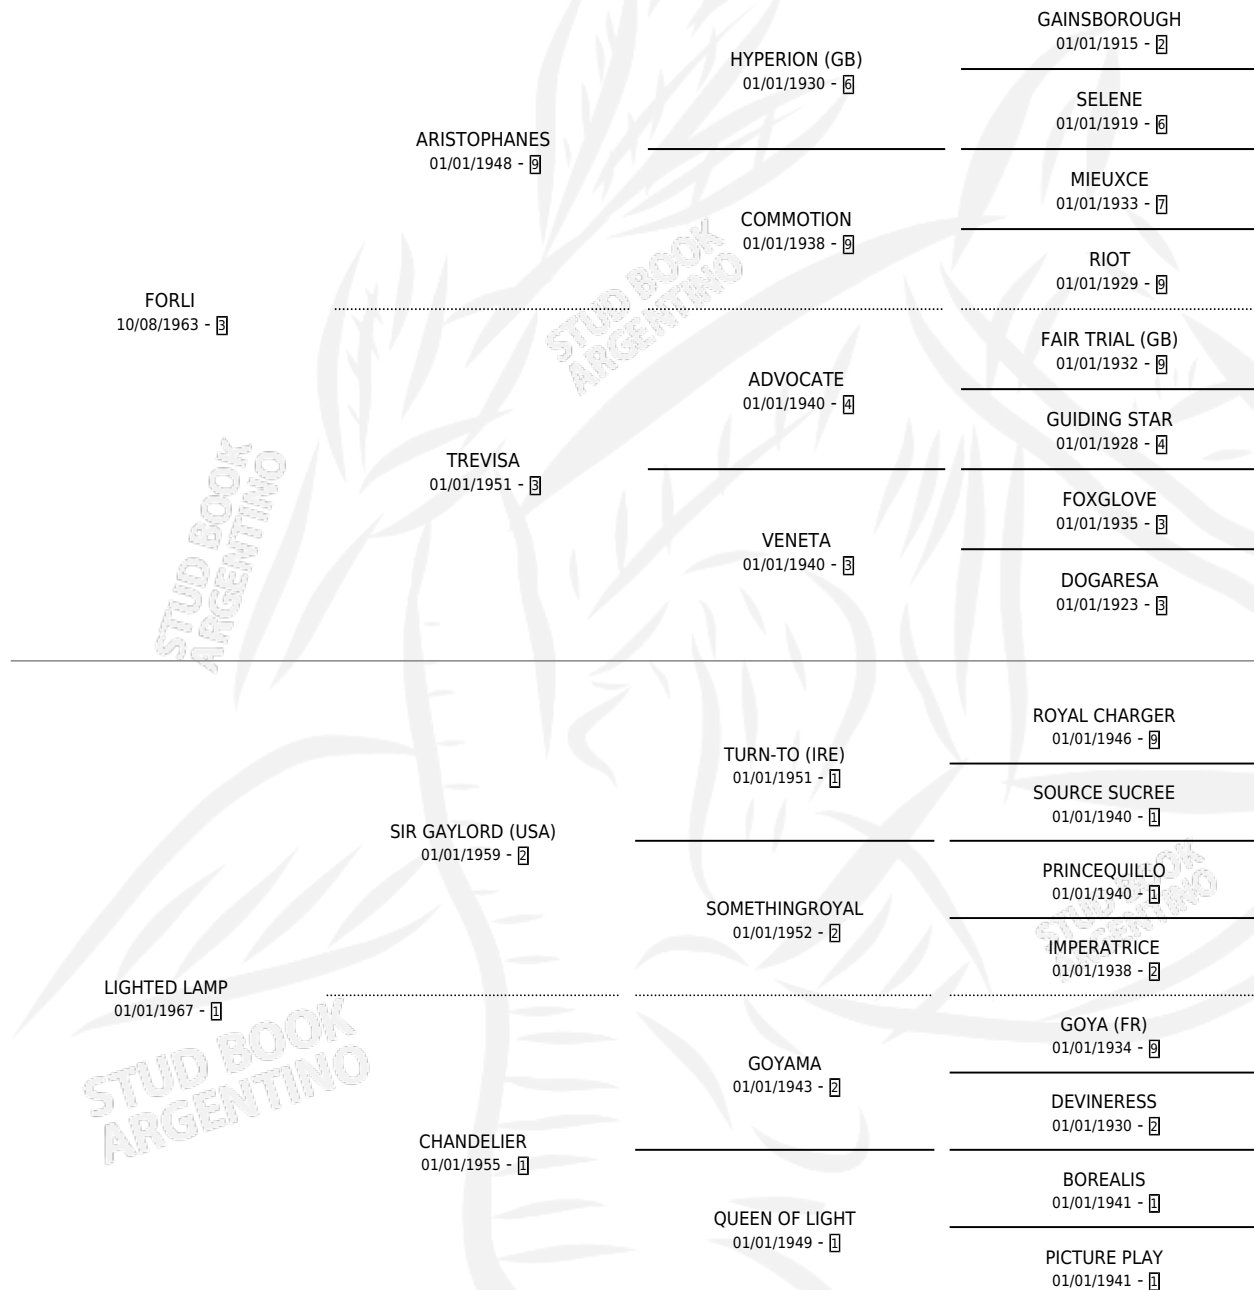

FLAMETHROWER

por FORLI y LIGHTED LAMP por SIR GAYLORD (USA)

Argentina · Hembra · Zaino · SP · 01/01/1974
Familia 1-s · Volumen 28

ESTADO

TIPIFICACIÓN SANGUÍNEA	X
TIPIFICACIÓN POR ADN	X
PASAPORTE	X
IDENTIFICACIÓN POR MICROCHIP	X
REPRODUCTOR	X

Lugar de nacimiento: Campo particular

Criador: Sin dato

~

HIJOS

	MACHOS	HEMBRAS
1 NACIERON	0	1

SIN ACTUACIONES

PEDIGREE

FLAMETHROWER