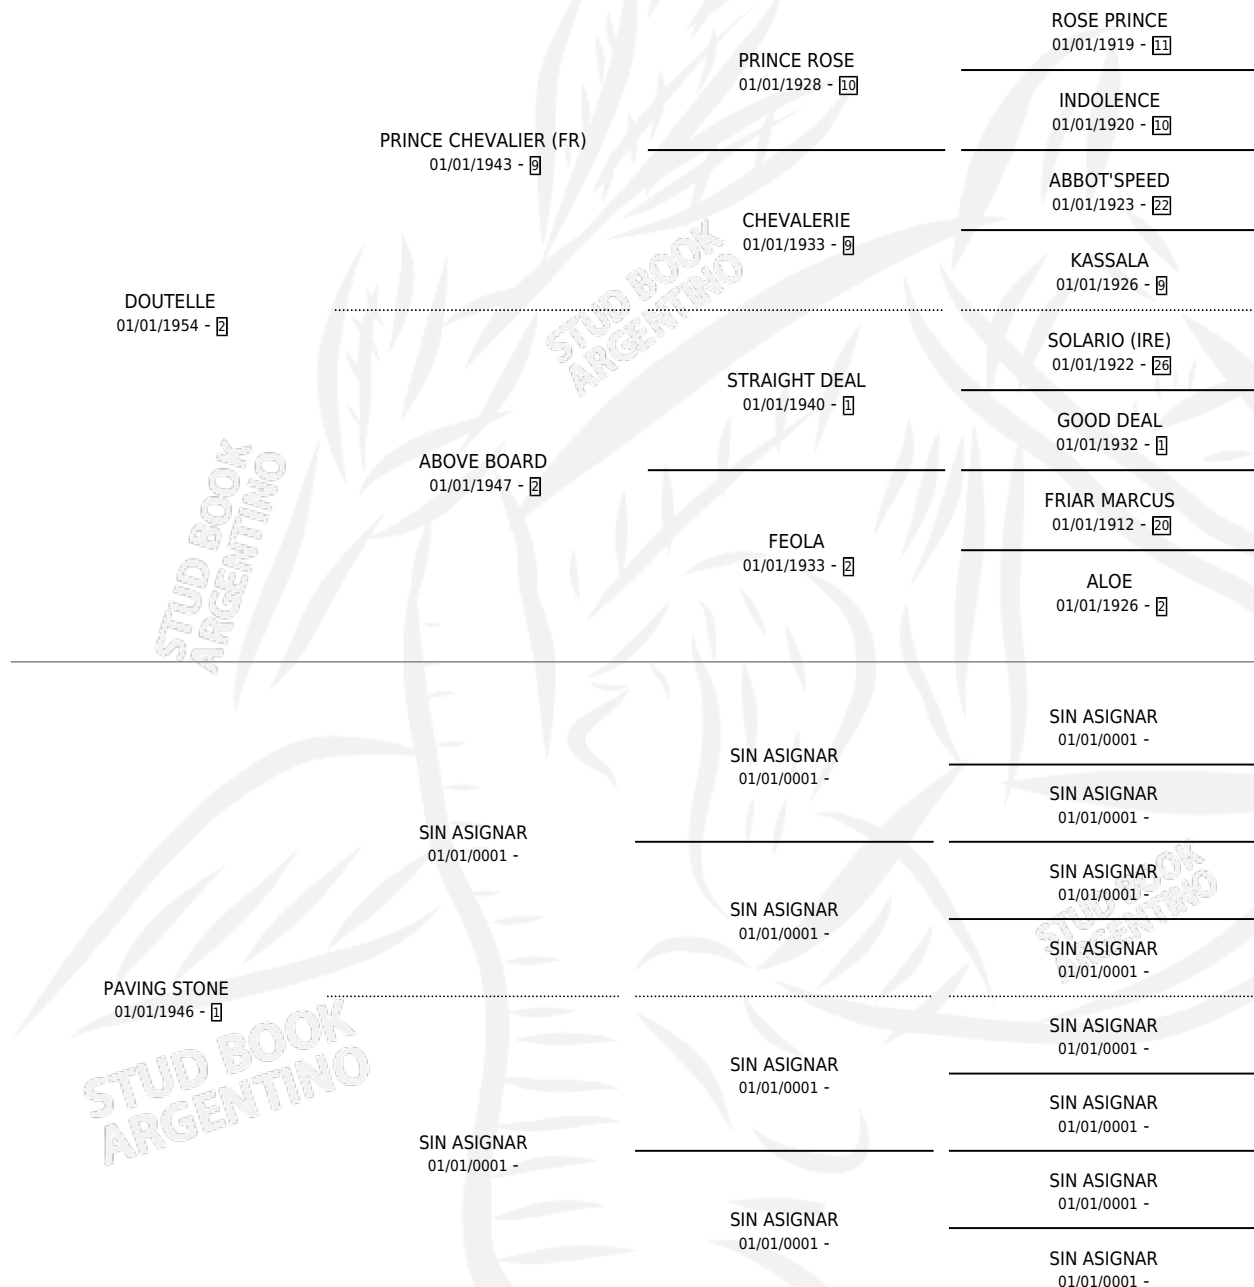

SHIP YARD

por DOUTELLE y PAVING STONE por SIN ASIGNAR

Argentina · Hembra · Alazan · SP · 01/01/1963
Familia 1 · Volumen 25

ESTADO

TIPIFICACIÓN SANGUÍNEA	X
TIPIFICACIÓN POR ADN	X
PASAPORTE	X
IDENTIFICACIÓN POR MICROCHIP	X
REPRODUCTOR	X

Lugar de nacimiento: Campo particular

Criador: Sin dato

~

HIJOS

	MACHOS	HEMBRAS
1 NACIERON	1	0
SIN ACTUACIONES		

PEDIGREE