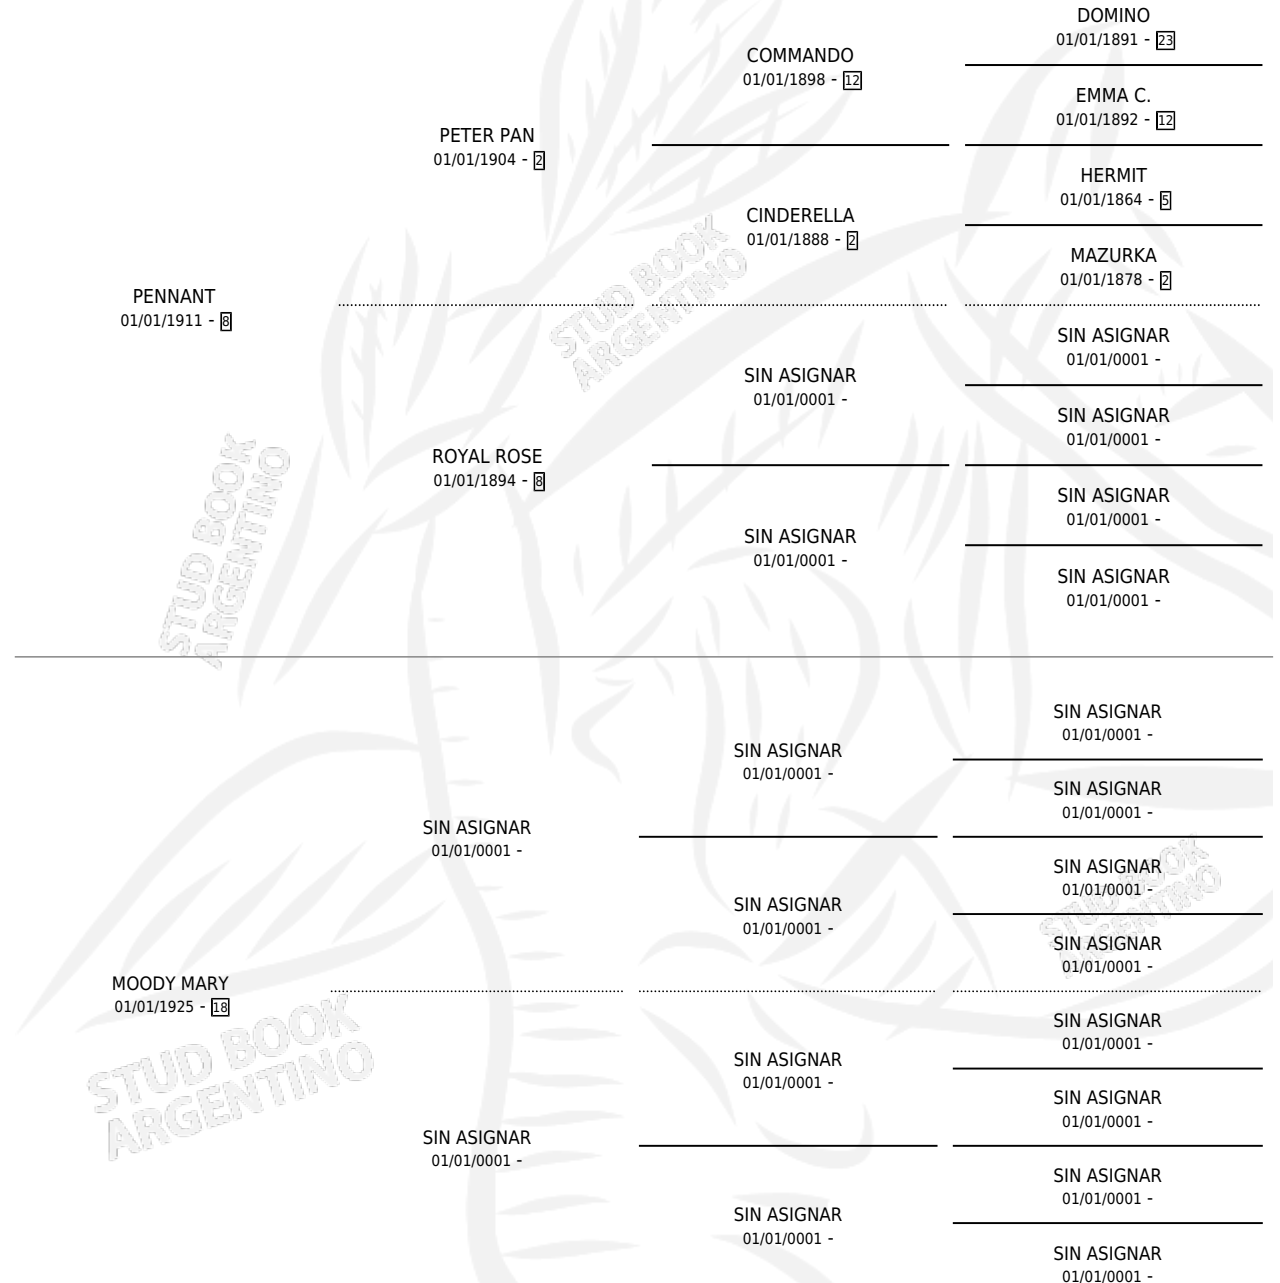

STRICKEN

por **PENNANT** y **MOODY MARY** por **SIN ASIGNAR**

Argentina · Hembra · Alazan · SP · 01/01/1932
Familia 18 · Volumen 14

ESTADO

TIPIFICACIÓN SANGUÍNEA	X
TIPIFICACIÓN POR ADN	X
PASAPORTE	X
IDENTIFICACIÓN POR MICROCHIP	X
REPRODUCTOR	X

Lugar de nacimiento: Campo particular

Criador: Sin dato

~

HIJOS

	MACHOS	HEMBRAS
1 NACIERON	0	1
SIN ACTUACIONES		

PEDIGREE

STRICKEN

Datos oficiales del Stud Book Argentino