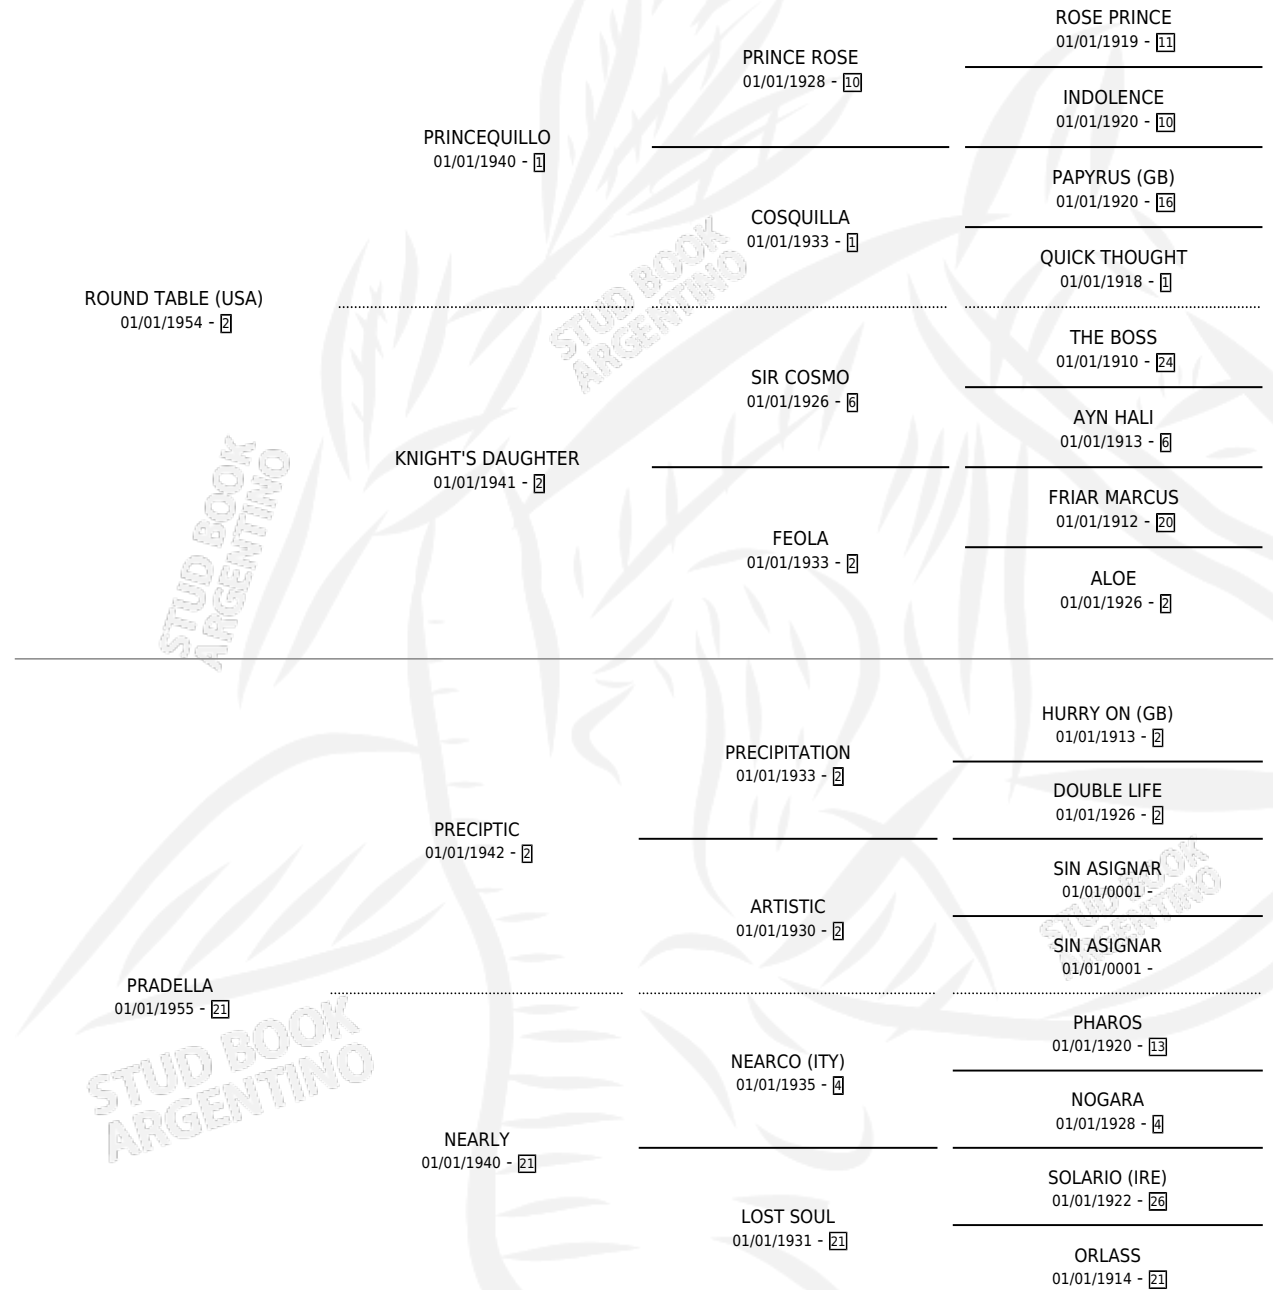

CHIT I CHAT

por **ROUND TABLE (USA)** y **PRADELLA** por **PRECIPTIC**

Argentina · Hembra · Zaino · SP · 01/01/1967
Familia 21-a · Volumen 26

ESTADO

TIPIFICACIÓN SANGUÍNEA	X
TIPIFICACIÓN POR ADN	X
PASAPORTE	X
IDENTIFICACIÓN POR MICROCHIP	X
REPRODUCTOR	X

Lugar de nacimiento: Campo particular

Criador: Sin dato

~

HIJOS

	MACHOS	HEMBRAS
2 NACIERON	0	2

SIN ACTUACIONES

PEDIGREE

CHIT I CHAT