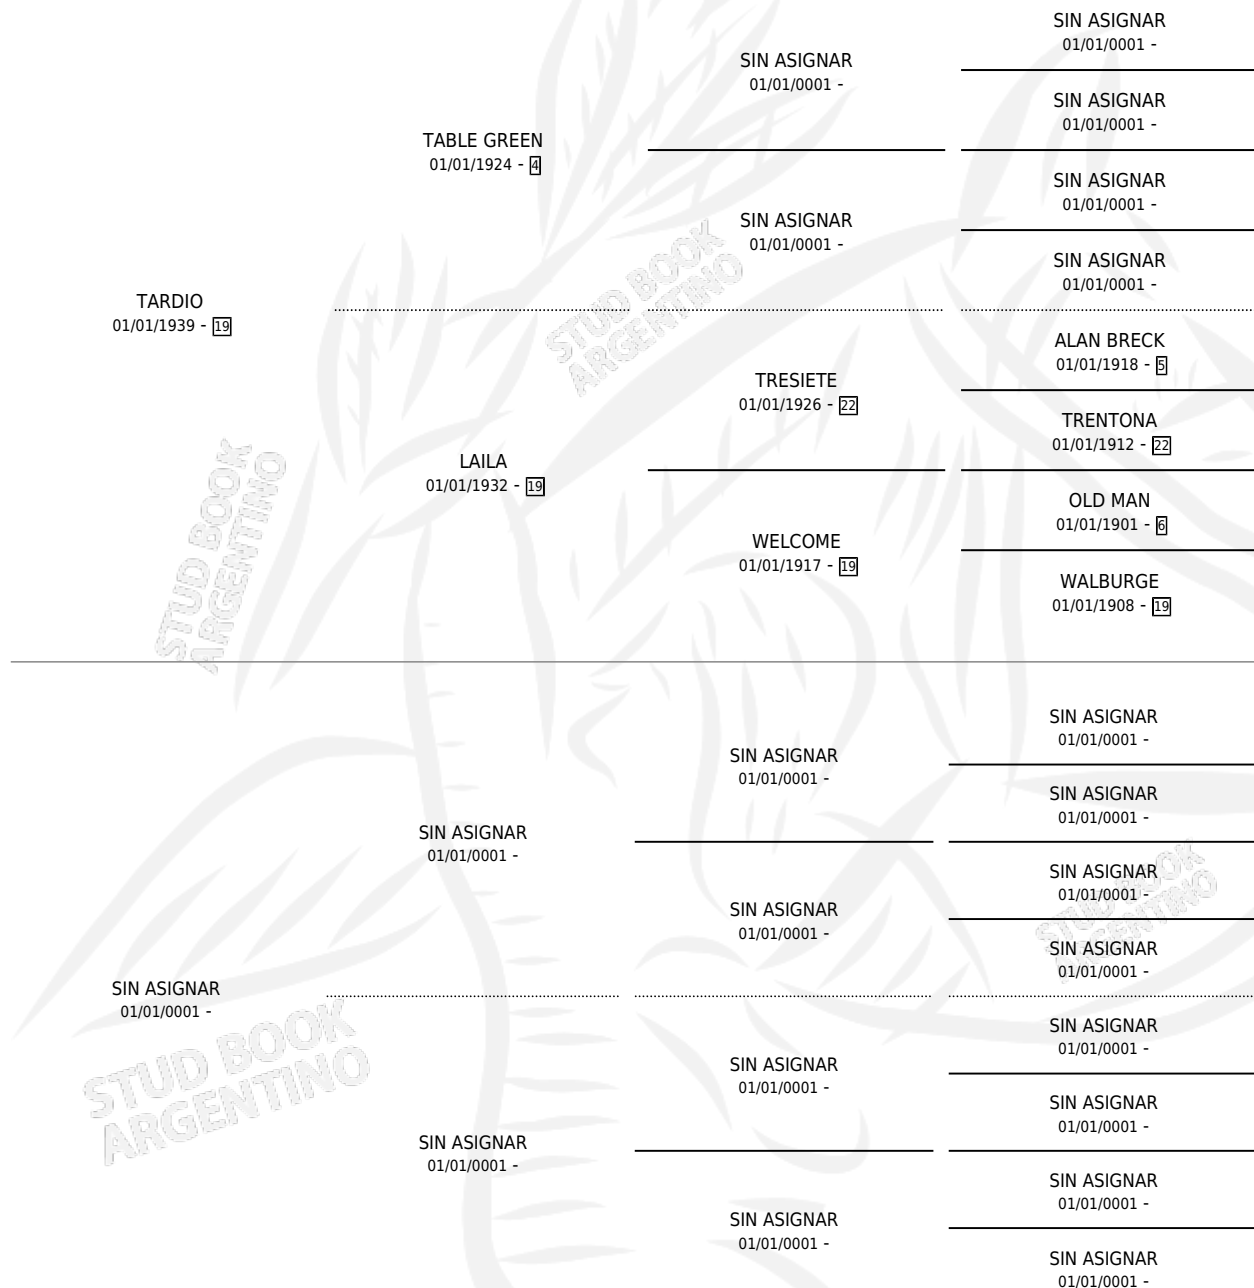

PROMISORA

por TARDIO y SIN ASIGNAR por SIN ASIGNAR

Argentina · Hembra · Tordillo · SP · 01/01/1946
Familia 99 · Volumen 19

ESTADO

TIPIFICACIÓN SANGUÍNEA	X
TIPIFICACIÓN POR ADN	X
PASAPORTE	X
IDENTIFICACIÓN POR MICROCHIP	X
REPRODUCTOR	X

Lugar de nacimiento: Campo particular

Criador: Sin dato

~

HIJOS

	MACHOS	HEMBRAS
1 NACIERON	0	1
SIN ACTUACIONES		

PEDIGREE

PROMISORA

Datos oficiales del Stud Book Argentino